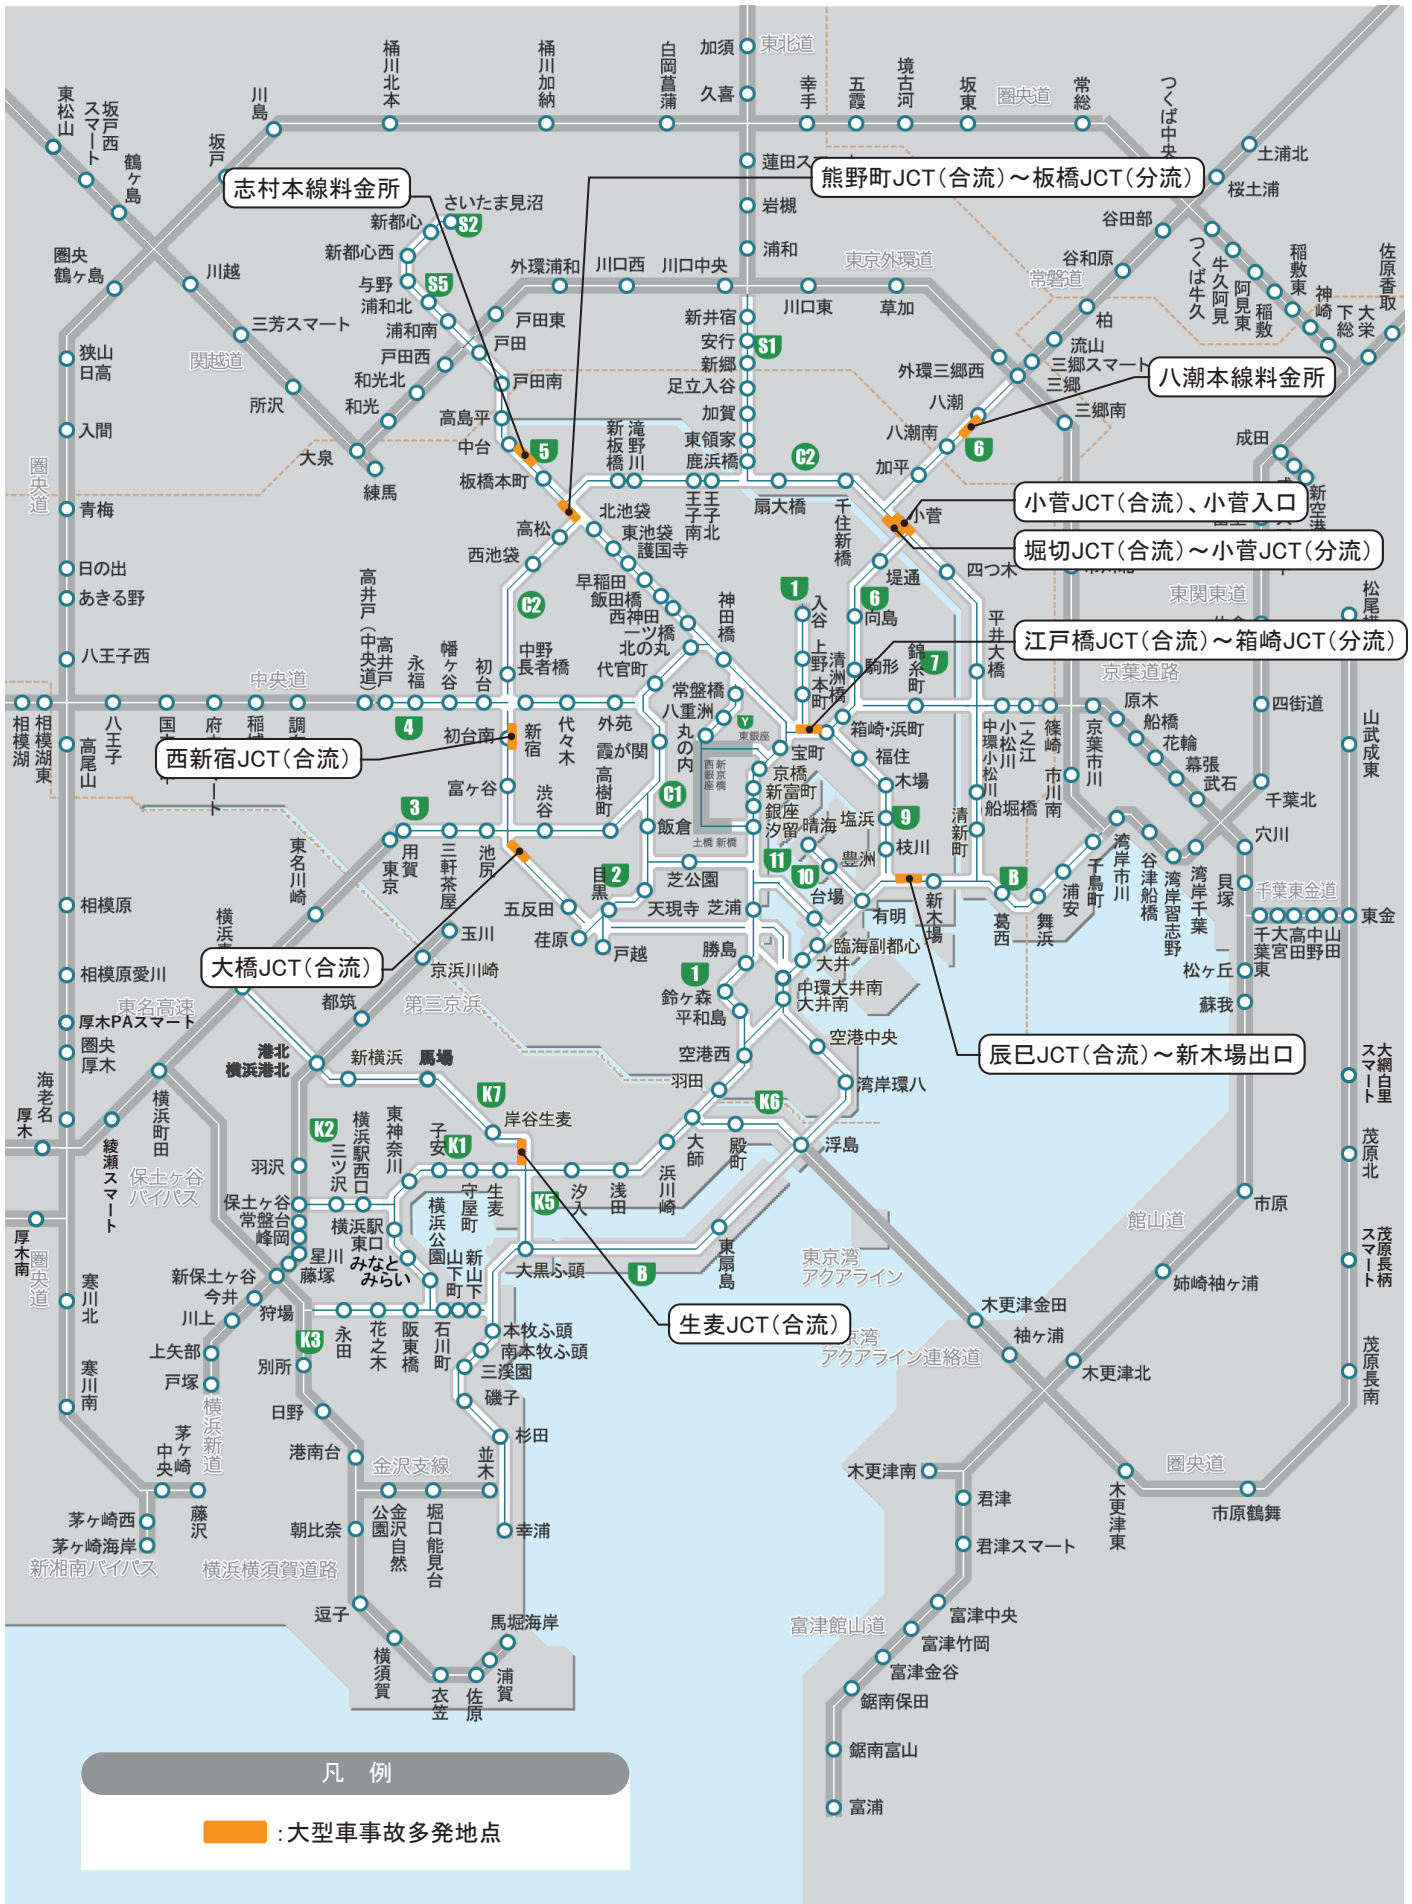

●大型車事故多発地点マップ (2022年4月から2023年3月まで)

事故・故障の際に、近くに非常電話がない場合は道路緊急ダイヤル「#9910」をご利用ください。
 首都高速は「1」を押してください。