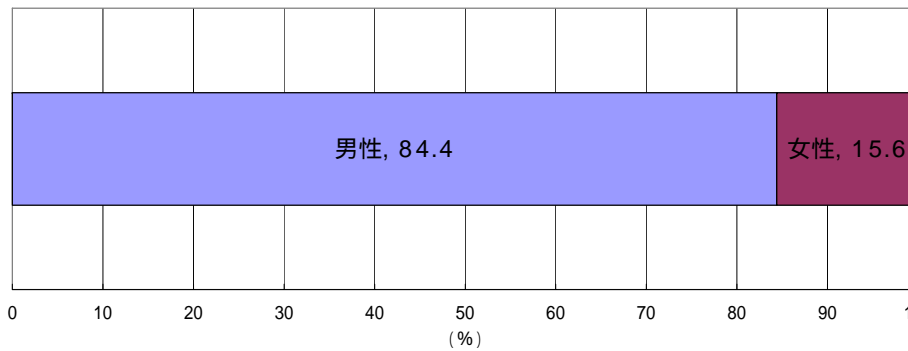

WEB広告掲載メニュー

首都高速道路のご利用状況

首都高利用者 (性別)

n=15,214

首都高利用者 (年代別)

n=15,214

出展: 平成20年首都高お客様アンケート調査

交通情報の入手メディア（首都高利用者）

今回ご提供の媒体は、交通情報入手メディアの中でも高い情報取得率があります。

交通情報の入手メディア

出展：平成20年首都高お客様アンケート調査

首都高WEBサイトのご利用状況

首都高をご利用のお客様の中で、5割以上の方が首都高のWEBサイトをご利用いただいております。

利用目的者別に見ても貨物運送を除くお客様の5割以上の方が、首都高のWEBサイトを日常的にご利用されています。

日常的に首都高のWEBサイトをご利用されているお客様のうち、7割以上の方がレジャー・観光の目的です。

出展：平成20年首都高お客様アンケート調査

リアルタイム道路交通情報 HTML 版

リアルタイム道路交通情報 F L A S H 版

経路/所要時間/料金案内

バナー広告概要

掲載ページ (3ページ)	リアルタイム道路交通情報		経路/所要時間 /料金案内
	HTML版	FLASH版	
料金	145,000円/1SET		
掲載期間	1ヶ月間		
ご提供枠数	最大2SET(1SET:1枠×3ページ)		
画像サイズ	150×28ピクセル		
画像形式	JPEG、GIF(アニメーション可)		
画像データ容量	30KB以下		
画像差換え	随時対応可能		
PV実績 (ページビュー)	170万PV/月 *2010年5月~8月の実績(月間平均)		