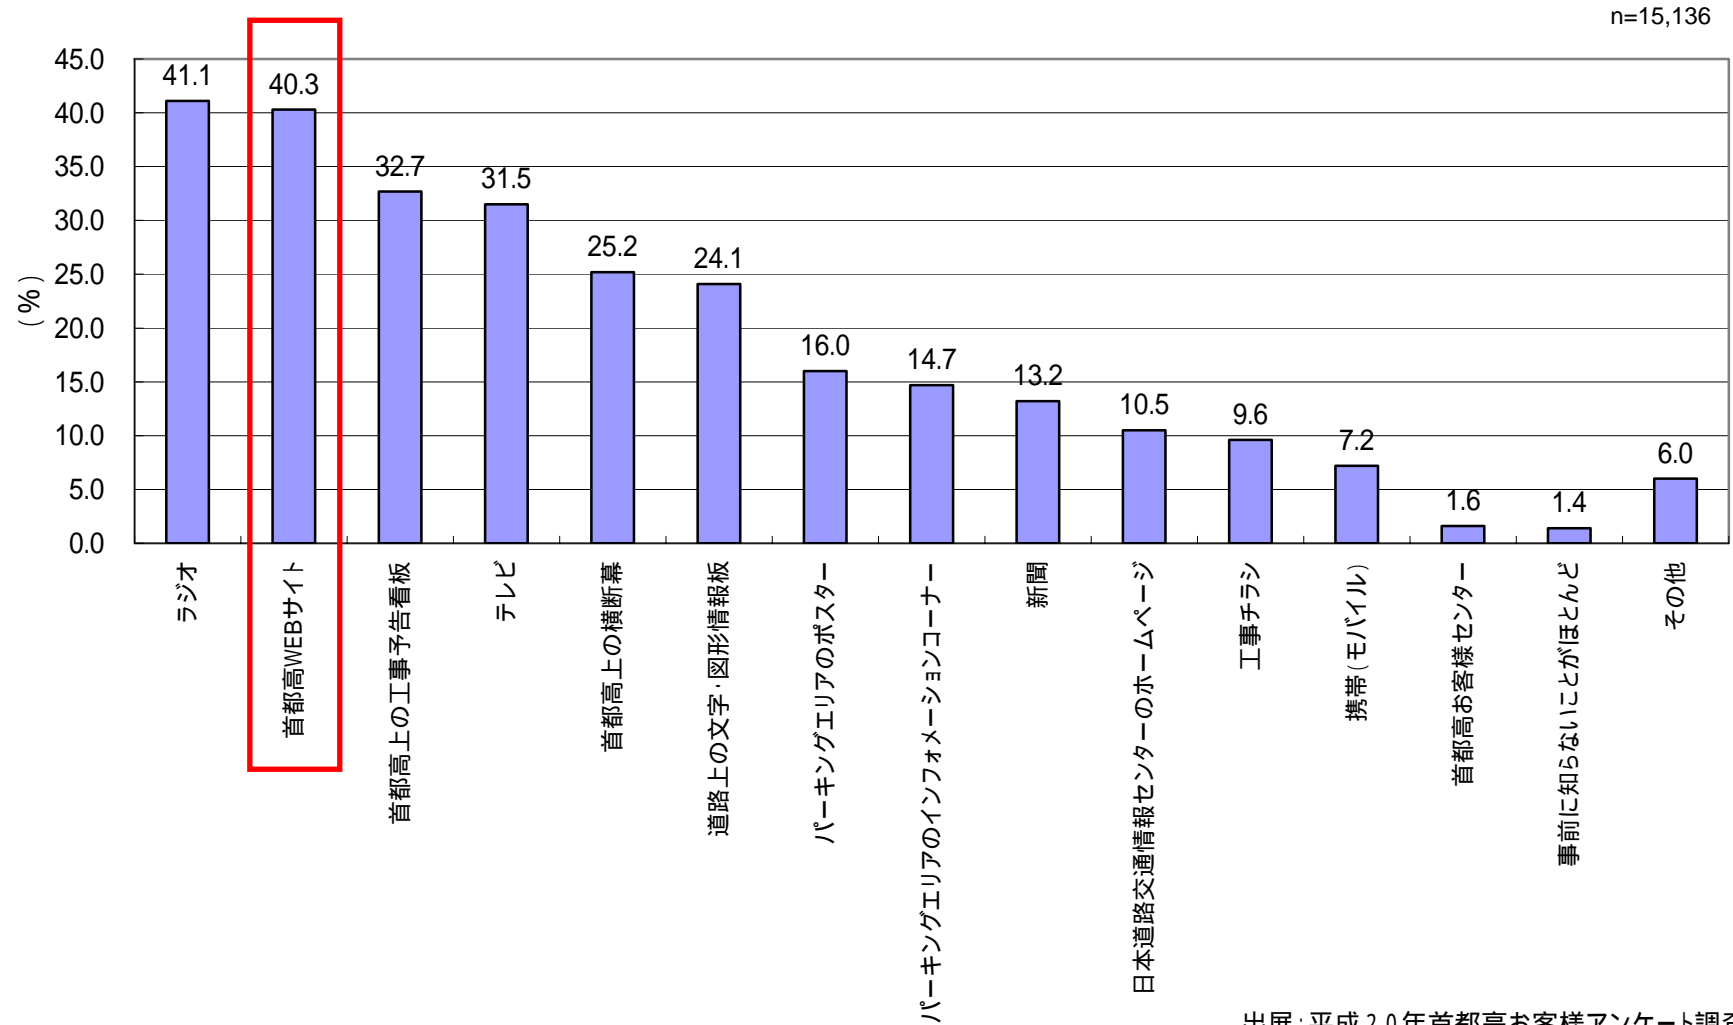

WEB広告掲載メニュー

首都高速道路のご利用状況

首都高利用者 (性別)

n=15,214

首都高利用者 (年代別)

n=15,214

出展: 平成20年首都高お客様アンケート調査

交通情報の入手メディア（首都高利用者）

今回ご提供の媒体は、交通情報入手メディアの中でも高い情報取得率があります。

交通情報の入手メディア

出展：平成20年首都高お客様アンケート調査

首都高WEBサイトのご利用状況

首都高をご利用のお客様の中で、5割以上の方が首都高のWEBサイトをご利用いただいております。

利用目的者別に見ても貨物運送を除くお客様の5割以上の方が、首都高のWEBサイトを日常的にご利用されています。

日常的に首都高のWEBサイトをご利用されているお客様のうち、7割以上の方がレジャー・観光の目的です。

出展：平成20年首都高お客様アンケート調査

リアルタイム道路交通情報 HTML 版

リアルタイム道路交通情報 F L A S H 版

経路/所要時間/料金案内

バナー広告概要

掲載ページ (3ページ)	リアルタイム道路交通情報		経路/所要時間 /料金案内
	HTML版	FLASH版	
料金	145,000円/1SET		
掲載期間	1ヶ月間		
ご提供枠数	最大2SET(1SET:1枠×3ページ)		
画像サイズ	150×28ピクセル		
画像形式	JPEG、GIF(アニメーション可)		
画像データ容量	30KB以下		
画像差換え	随時対応可能		
PV実績 (ページビュー)	170万PV/月 *2010年5月~8月の実績(月間平均)		