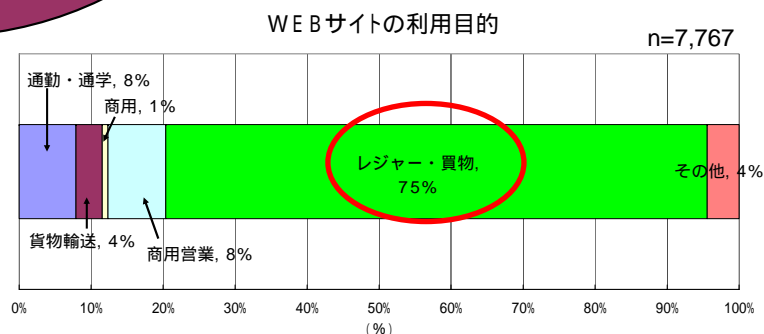

WEB広告掲載メニュー

首都高速道路のご利用状況

首都高利用者 (性別)

n=15,214

首都高利用者 (年代別)

n=15,214

出展: 平成20年首都高お客様アンケート調査

交通情報の入手メディア（首都高利用者）

今回ご提供の媒体は、交通情報入手メディアの中でも高い情報取得率があります。

交通情報の入手メディア

出展：平成20年首都高お客様アンケート調査

首都高WEBサイトのご利用状況

首都高をご利用のお客様の中で、5割以上の方が首都高のWEBサイトをご利用いただいております。

利用目的者別に見ても貨物運送を除くお客様の5割以上の方が、首都高のWEBサイトを日常的にご利用されています。

日常的に首都高のWEBサイトをご利用されているお客様のうち、7割以上の方がレジャー・観光の目的です。

出展：平成20年首都高お客様アンケート調査

リアルタイム道路交通情報 HTML 版

リアルタイム道路交通情報 F L A S H 版

経路/所要時間/料金案内

バナー広告概要

掲載ページ (3ページ)	リアルタイム道路交通情報		経路/所要時間 /料金案内
	HTML版	FLASH版	
料金	145,000円/1SET		
掲載期間	1ヶ月間		
ご提供枠数	最大2SET(1SET:1枠×3ページ)		
画像サイズ	150×28ピクセル		
画像形式	JPEG、GIF(アニメーション可)		
画像データ容量	30KB以下		
画像差換え	随時対応可能		
PV実績 (ページビュー)	170万PV/月 *2010年5月~8月の実績(月間平均)		