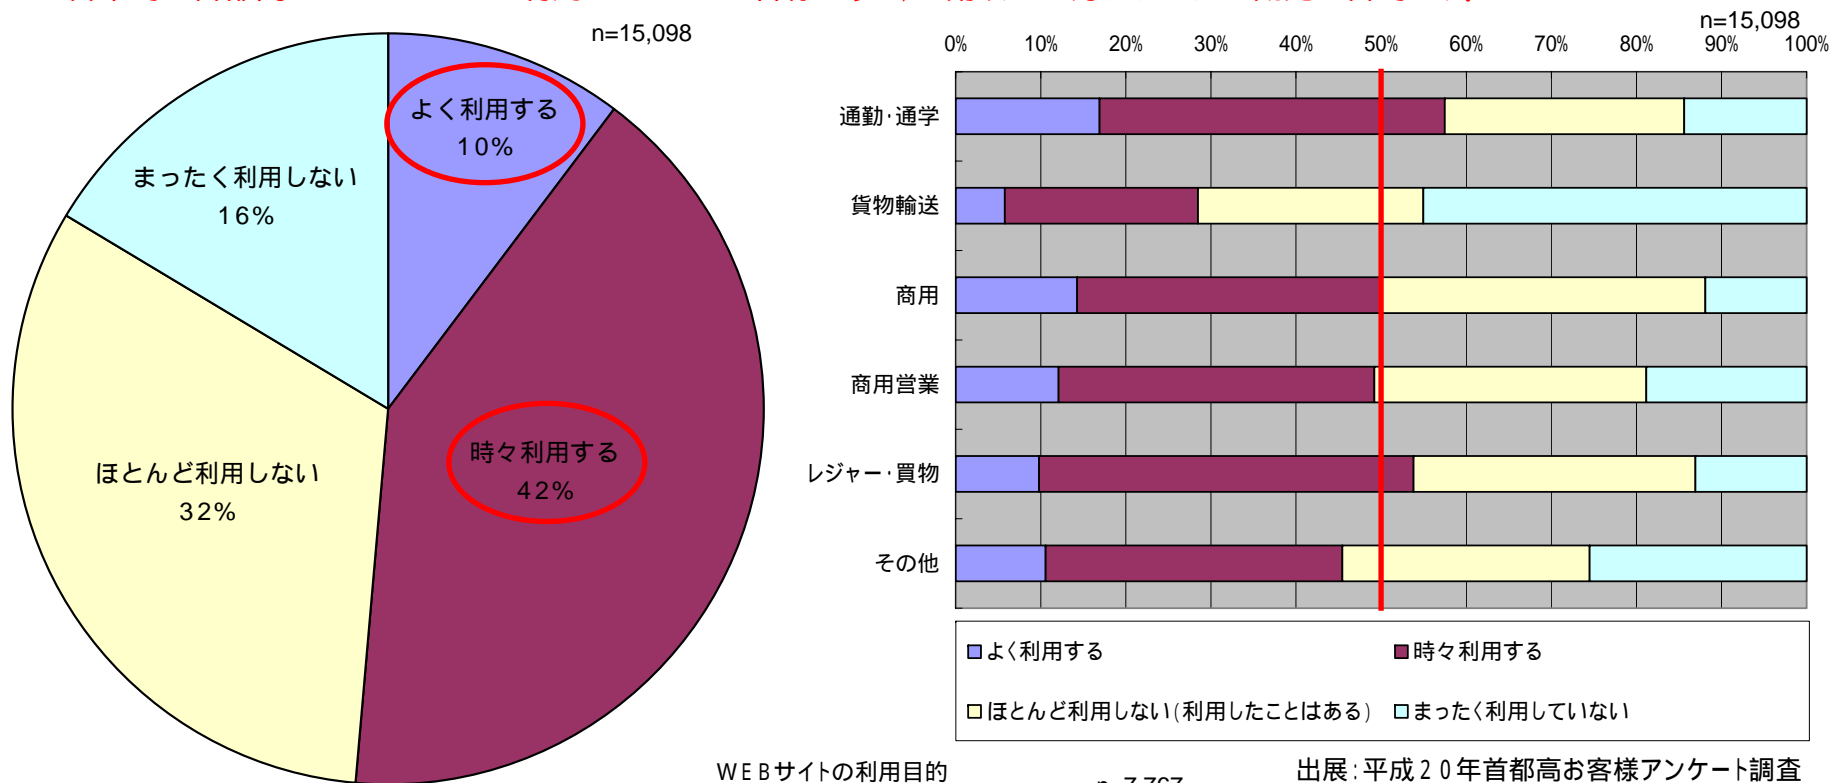

WEB広告掲載メニュー

首都高速道路のご利用状況

首都高利用者 (性別)

n=15,214

首都高利用者 (年代別)

n=15,214

出展: 平成20年首都高お客様アンケート調査

交通情報の入手メディア（首都高利用者）

今回ご提供の媒体は、交通情報入手メディアの中でも高い情報取得率があります。

交通情報の入手メディア

出展：平成20年首都高お客様アンケート調査

首都高WEBサイトのご利用状況

首都高をご利用のお客様の中で、5割以上の方が首都高のWEBサイトをご利用いただいております。

利用目的者別に見ても貨物運送を除くお客様の5割以上の方が、首都高のWEBサイトを日常的にご利用されています。

日常的に首都高のWEBサイトをご利用されているお客様のうち、7割以上の方がレジャー・観光の目的です。

出展：平成20年首都高お客様アンケート調査

リアルタイム道路交通情報 HTML 版

リアルタイム道路交通情報 F L A S H 版

経路/所要時間/料金案内

バナー広告概要

掲載ページ (3ページ)	リアルタイム道路交通情報		経路/所要時間 /料金案内
	HTML版	FLASH版	
料金	145,000円/1SET		
掲載期間	1ヶ月間		
ご提供枠数	最大2SET(1SET:1枠×3ページ)		
画像サイズ	150×28ピクセル		
画像形式	JPEG、GIF(アニメーション可)		
画像データ容量	30KB以下		
画像差換え	随時対応可能		
PV実績 (ページビュー)	170万PV/月 *2010年5月~8月の実績(月間平均)		