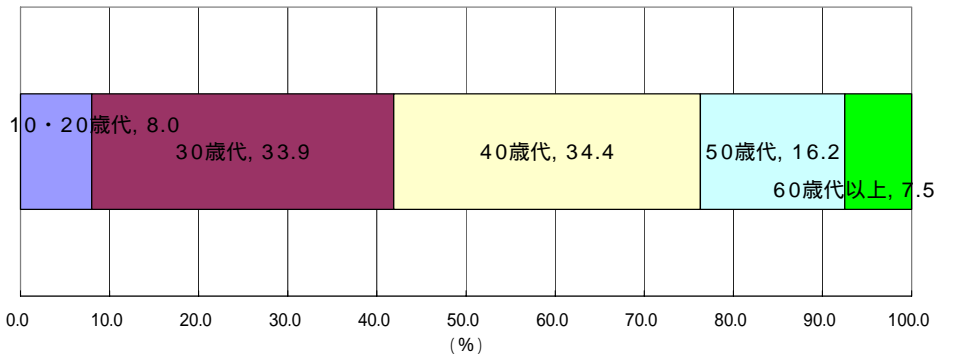

WEB広告掲載メニュー

首都高速道路のご利用状況

首都高利用者 (性別)

n=15,214

首都高利用者 (年代別)

n=15,214

出展: 平成20年首都高お客様アンケート調査

交通情報の入手メディア（首都高利用者）

今回ご提供の媒体は、交通情報入手メディアの中でも高い情報取得率があります。

交通情報の入手メディア

出展：平成20年首都高お客様アンケート調査

首都高WEBサイトのご利用状況

首都高をご利用のお客様の中で、5割以上の方が首都高のWEBサイトをご利用いただいております。

利用目的者別に見ても貨物運送を除くお客様の5割以上の方が、首都高のWEBサイトを日常的にご利用されています。

日常的に首都高のWEBサイトをご利用されているお客様のうち、7割以上の方がレジャー・観光の目的です。

出展：平成20年首都高お客様アンケート調査

リアルタイム道路交通情報 HTML 版

リアルタイム道路交通情報 F L A S H 版

経路/所要時間/料金案内

バナー広告概要

掲載ページ (3ページ)	リアルタイム道路交通情報		経路/所要時間 /料金案内
	HTML版	FLASH版	
料金	145,000円/1SET		
掲載期間	1ヶ月間		
ご提供枠数	最大2SET(1SET:1枠×3ページ)		
画像サイズ	150×28ピクセル		
画像形式	JPEG、GIF(アニメーション可)		
画像データ容量	30KB以下		
画像差換え	随時対応可能		
PV実績 (ページビュー)	170万PV/月 *2010年5月~8月の実績(月間平均)		