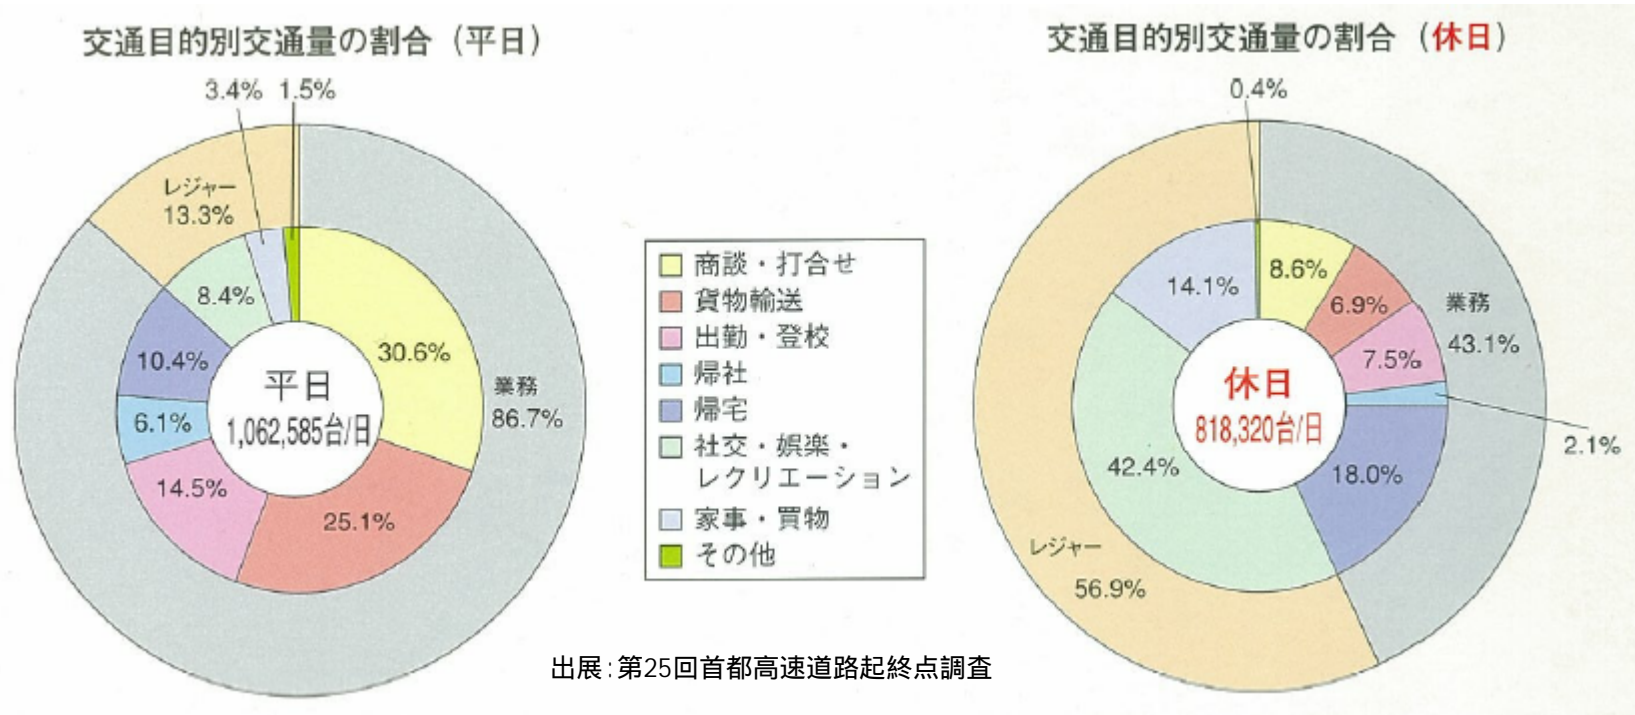

WEB広告掲載メニュー

首都高速道路のご利用状況

首都高利用者 (性別)

n=15,214

首都高利用者 (年代別)

n=15,214

出展: 平成20年首都高お客様アンケート調査

交通情報の入手メディア（首都高利用者）

今回ご提供の媒体は、交通情報入手メディアの中でも高い情報取得率があります。

交通情報の入手メディア

出展：平成20年首都高お客様アンケート調査

首都高WEBサイトのご利用状況

首都高をご利用のお客様の中で、5割以上の方が首都高のWEBサイトをご利用いただいております。

利用目的者別に見ても貨物運送を除くお客様の5割以上の方が、首都高のWEBサイトを日常的にご利用されています。

日常的に首都高のWEBサイトをご利用されているお客様のうち、7割以上の方がレジャー・観光の目的です。

出展：平成20年首都高お客様アンケート調査

リアルタイム道路交通情報 HTML 版

リアルタイム道路交通情報 F L A S H 版

経路/所要時間/料金案内

バナー広告概要

掲載ページ (3ページ)	リアルタイム道路交通情報		経路/所要時間 /料金案内
	HTML版	FLASH版	
料金	145,000円/1SET		
掲載期間	1ヶ月間		
ご提供枠数	最大2SET(1SET:1枠×3ページ)		
画像サイズ	150×28ピクセル		
画像形式	JPEG、GIF(アニメーション可)		
画像データ容量	30KB以下		
画像差換え	随時対応可能		
PV実績 (ページビュー)	170万PV/月 *2010年5月~8月の実績(月間平均)		