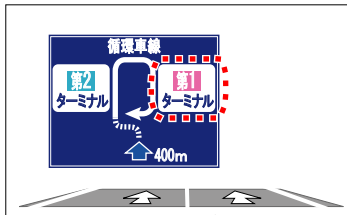

# 東京方面から 第1旅客ターミナルビルへ

第1  
旅客ターミナル

1F到着階へ

2F出発階へ

※出発地点での進行方向を上に表示しています。

 は目印となる案内標識を表しています。

※ 案内標識は分岐付近の主要なものをイメージ化しています。

JALグループ  
スカイマーク  
SKY  
スターフライヤー  
SFJ

第1旅客  
ターミナルビル

 高速湾岸線

東京方面から

※出発地点での進行方向を上に表示しています。