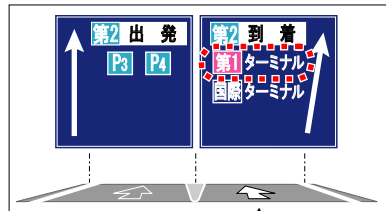

凡 例 (  東京方面から )

# 東京方面から 第1旅客ターミナルビルへ

第1  
旅客ターミナル

1F到着階へ

2F出発階へ

※出発地点での進行方向を上に表示しています。

 は目印となる案内標識を表しています。

※ 案内標識は分岐付近の主要なものをイメージ化しています。

JALグループ  
スカイマーク  
SKY  
スターフライヤー  
SFJ

第1旅客  
ターミナルビル

 高速湾岸線

東京方面から

※出発地点での進行方向を上に表示しています。