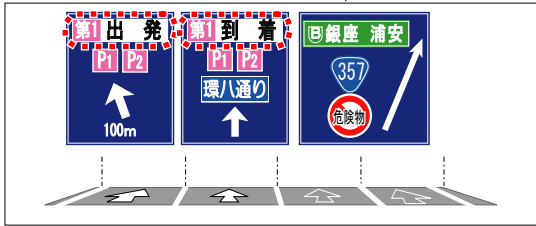

凡 例 (  東京方面から )

# 東京方面から 第1旅客ターミナルビルへ

第1  
旅客ターミナル

1F到着階へ

2F出発階へ

※出発地点での進行方向を上に表示しています。

 は目印となる案内標識を表しています。

※ 案内標識は分岐付近の主要なものをイメージ化しています。

JALグループ  
スカイマーク  
SKY  
スターフライヤー  
SFJ

第1旅客  
ターミナルビル

 高速湾岸線

東京方面から

※出発地点での進行方向を上に表示しています。