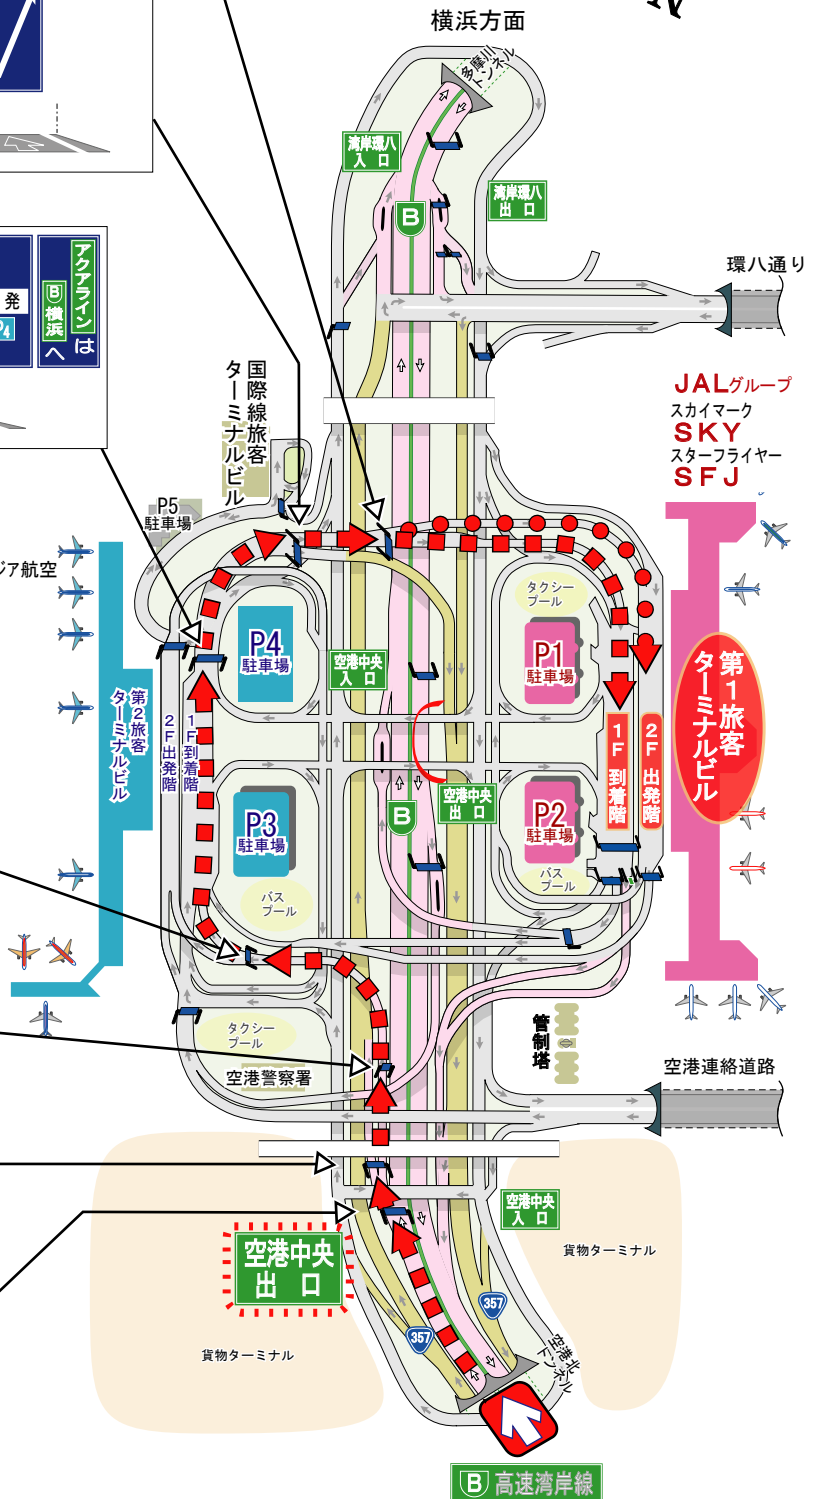

凡 例 (  東京方面から )

# 東京方面から 第1旅客ターミナルビルへ

第1  
旅客ターミナル

1F到着階へ

2F出発階へ

※出発地点での進行方向を上に表示しています。

 は目印となる案内標識を表しています。

※ 案内標識は分岐付近の主要なものをイメージ化しています。

JALグループ  
スカイマーク  
SKY  
スターフライヤー  
SFJ

第1旅客  
ターミナルビル

 高速湾岸線

東京方面から

※出発地点での進行方向を上に表示しています。