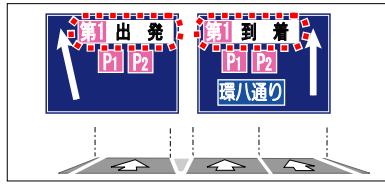

凡 例 (  東京方面から )

# 東京方面から 第1旅客ターミナルビルへ

第1  
旅客ターミナル

1F到着階へ

2F出発階へ

※出発地点での進行方向を上に表示しています。

 は目印となる案内標識を表しています。

※ 案内標識は分岐付近の主要なものをイメージ化しています。

JALグループ  
スカイマーク  
SKY  
スターフライヤー  
SFJ

第1旅客  
ターミナルビル

 高速湾岸線

東京方面から

※出発地点での進行方向を上に表示しています。