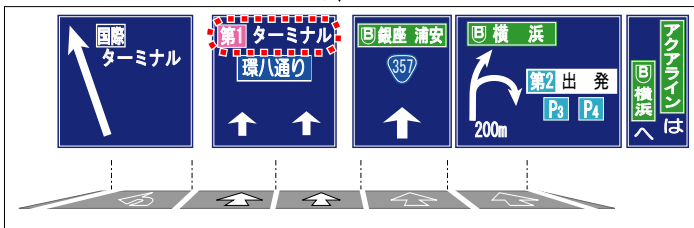

凡 例 (  東京方面から )

# 東京方面から 第1旅客ターミナルビルへ

第1  
旅客ターミナル

1F到着階へ

2F出発階へ

※出発地点での進行方向を上に表示しています。

 は目印となる案内標識を表しています。

※ 案内標識は分岐付近の主要なものをイメージ化しています。

JALグループ  
スカイマーク  
SKY  
スターフライヤー  
SFJ

第1旅客  
ターミナルビル

 高速湾岸線

東京方面から

※出発地点での進行方向を上に表示しています。