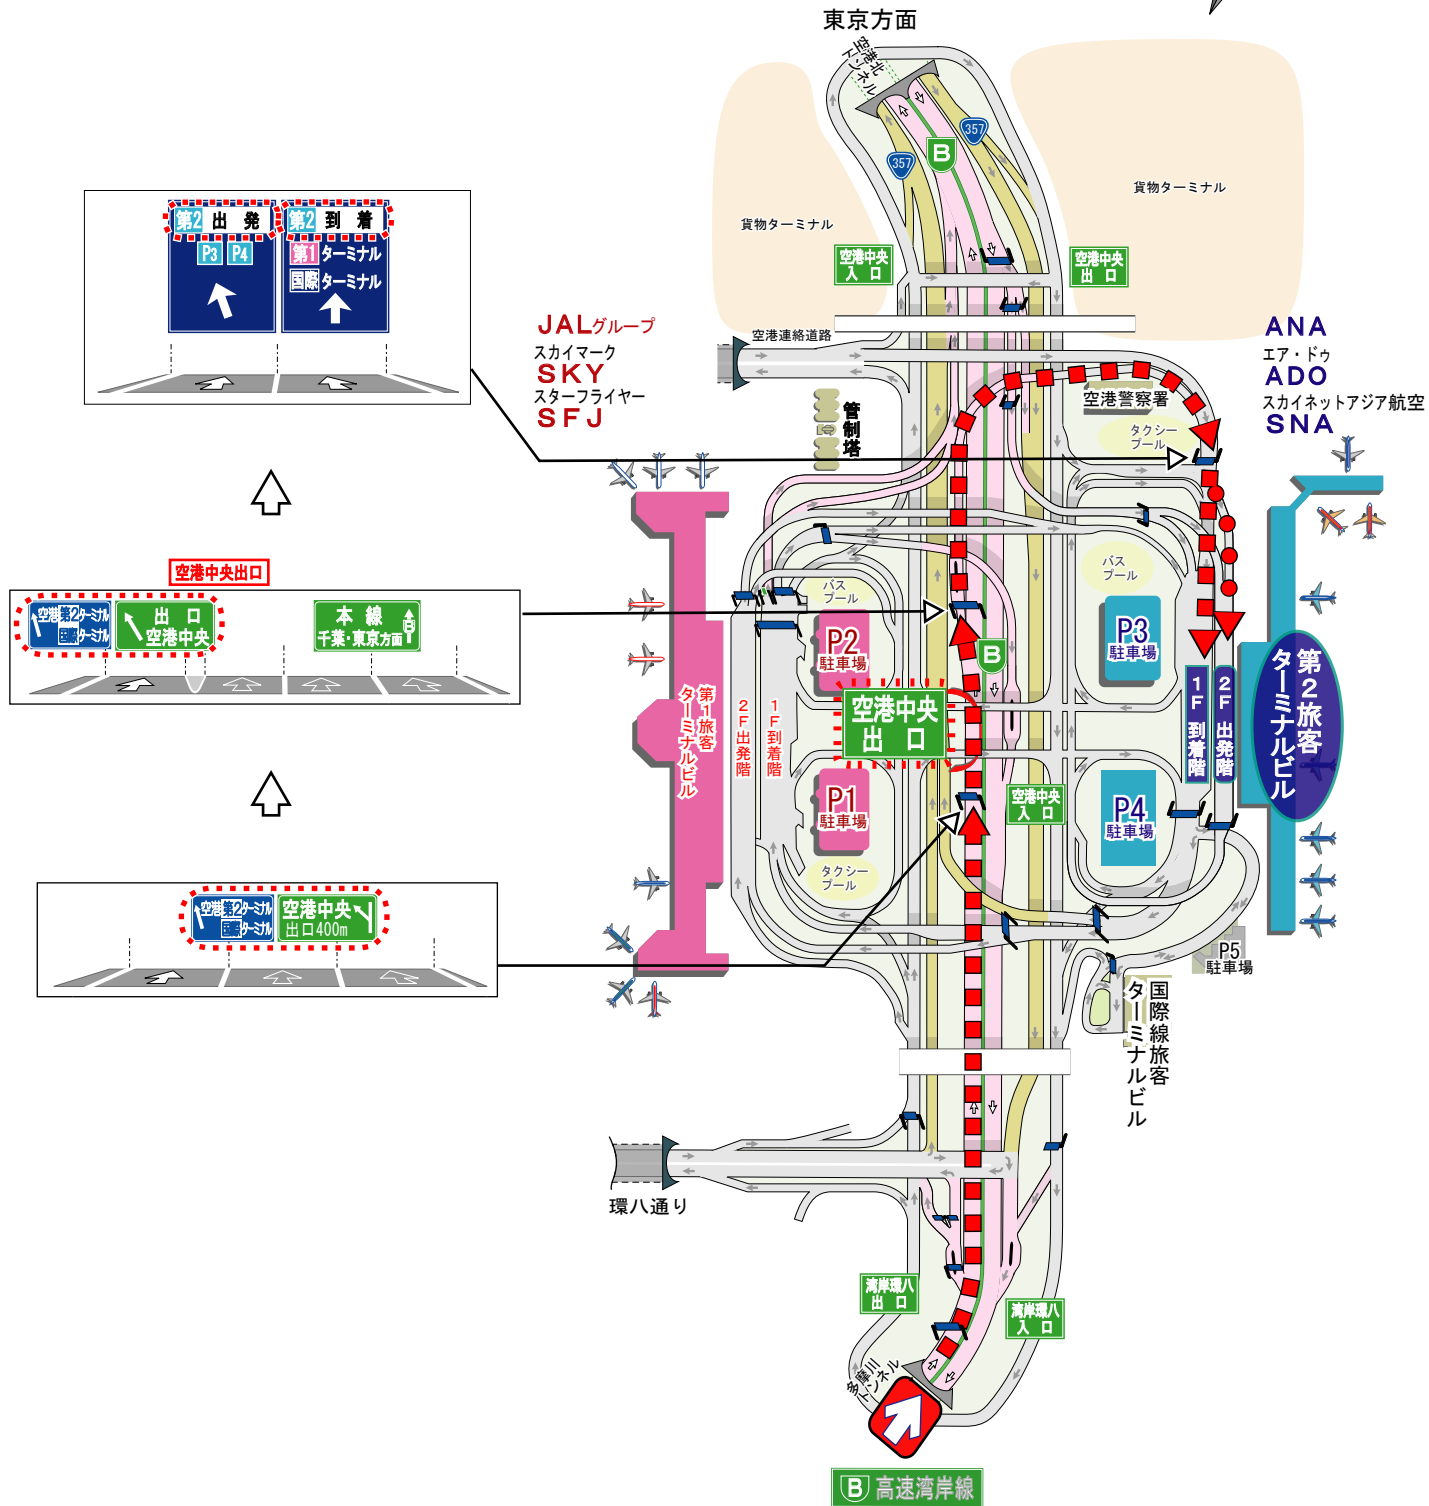

凡 例 (➡ 横浜方面から)

横浜方面から 第2旅客ターミナルビルへ

第2
旅客ターミナル

1F 到着階へ

2F 出発階へ

※出発地点での進行方向を上に表示しています。

は目印となる案内標識を表しています。

※ 案内標識は分岐付近の主要なものをイメージ化しています。

横浜方面から

※出発地点での進行方向を上に表示しています。