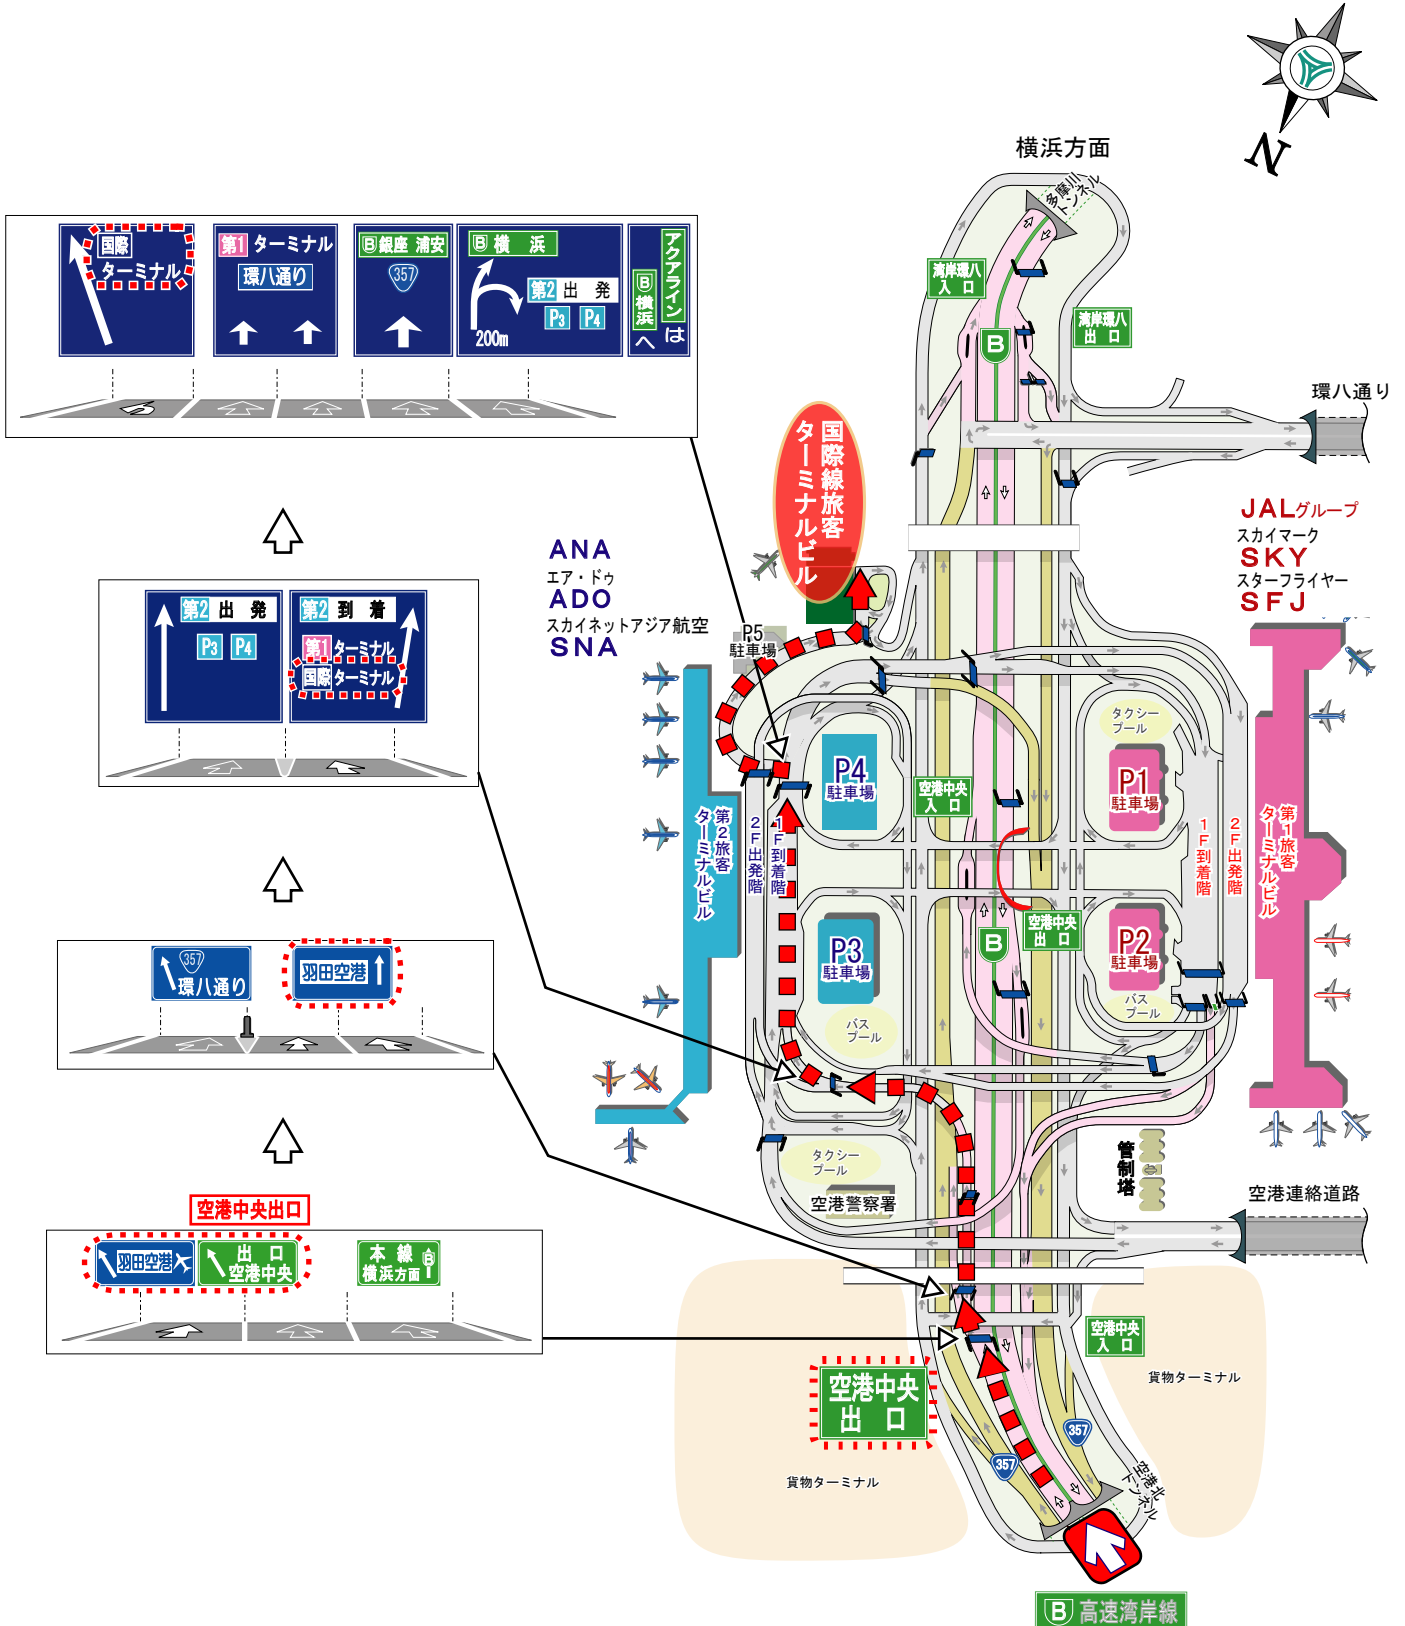

凡 例 ( 東京方面から)

国際線
旅客ターミナルへ

東京方面から 国際線旅客ターミナルビルへ

※出発地点での進行方向を上に表示しています。

 は目印となる案内標識を表しています。

※ 案内標識は分岐付近の主要なものをイメージ化しています。

東京方面から

※出発地点での進行方向を上に表示しています。