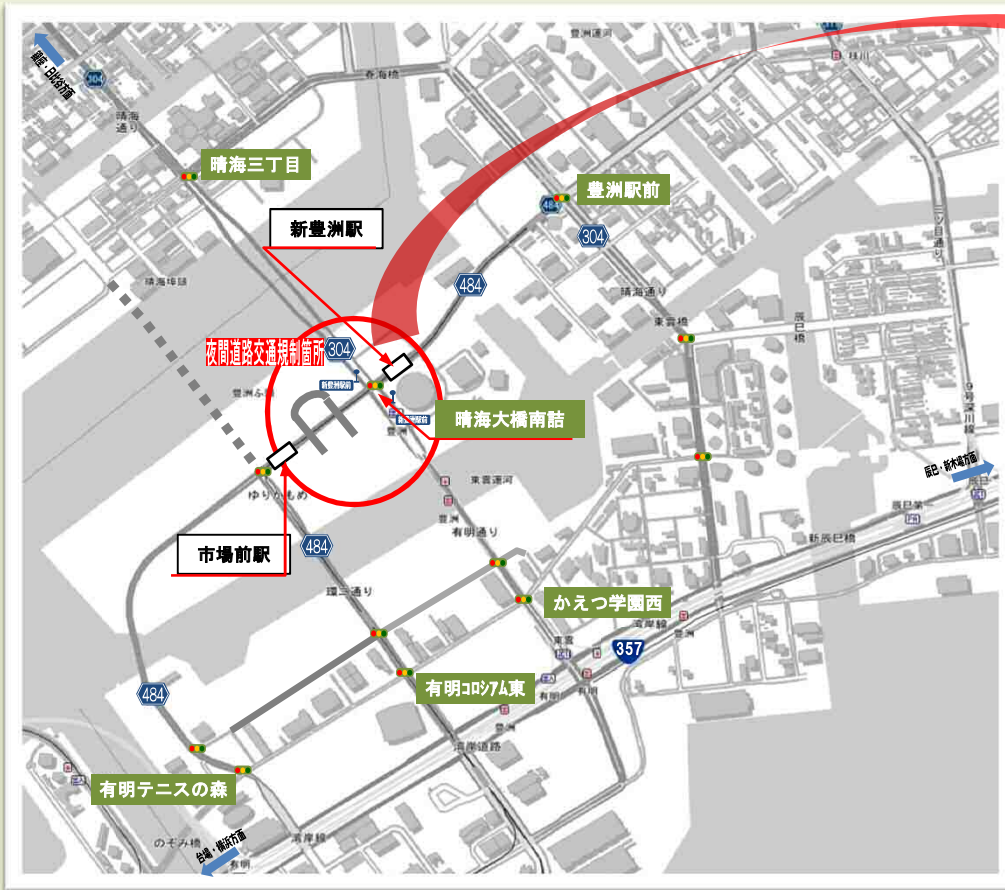

# 首都高速晴海線（晴海～豊洲） ゆりかもめ上の橋梁架設工事に伴う夜間道路交通規制のお知らせ

ゆりかもめ上の橋梁架設のために迂回路を有する夜間道路交通規制を**5月22日**から夏にかけて実施致します。ご迷惑をおかけいたしますが、ご理解と御協力をお願い致します。

## 迂回路を有する夜間道路交通規制パターン