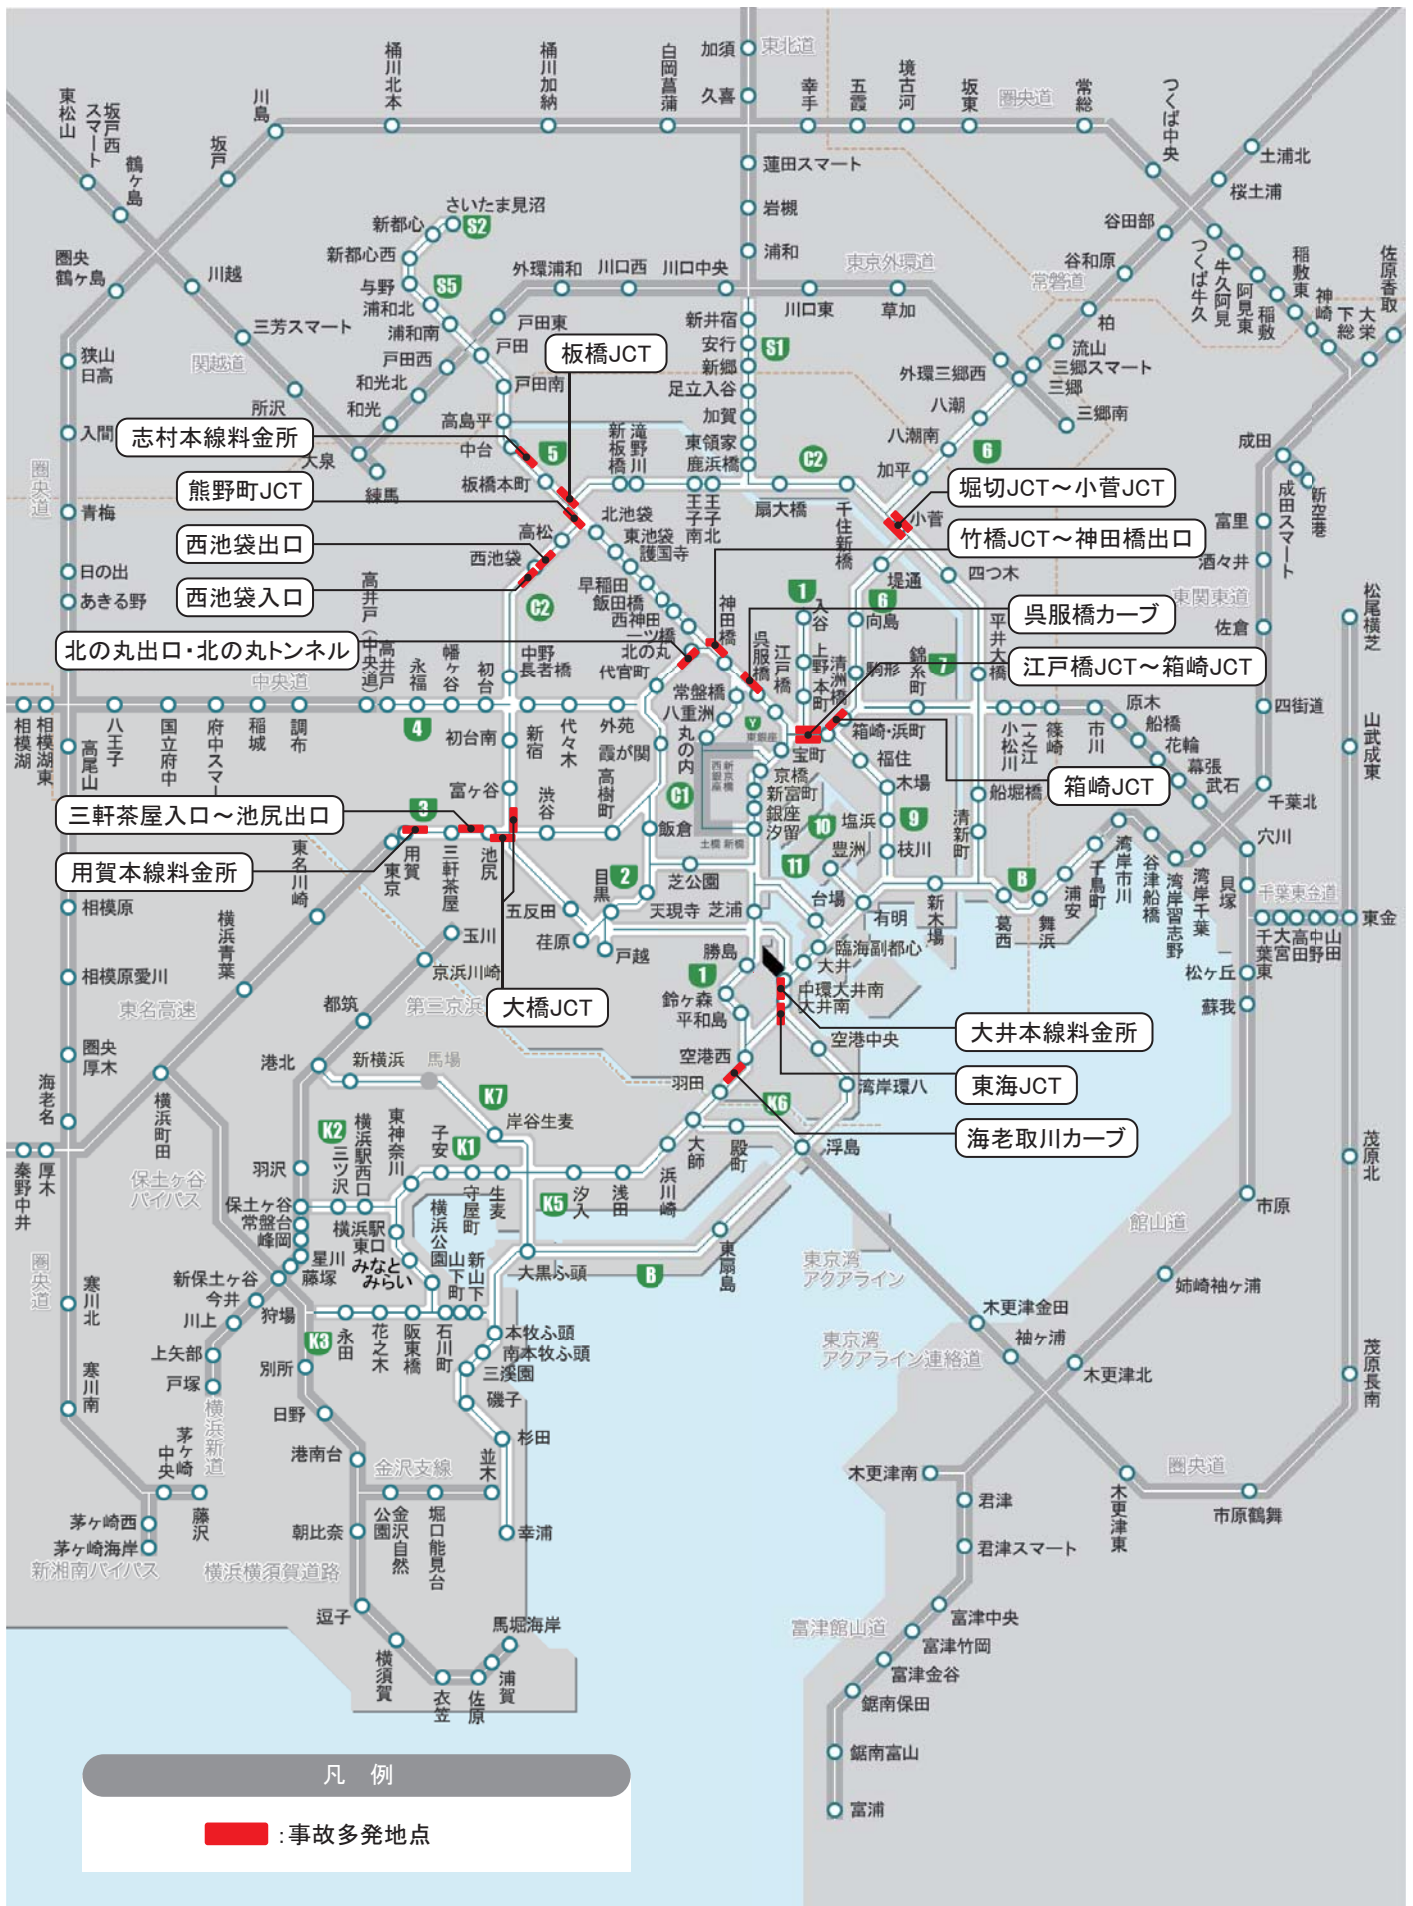

# ●事故多発地点マップ

(平成28年4月から平成29年3月まで)

事故・故障の際に、近くに非常電話がない場合は道路緊急ダイヤル「#9910」をご利用ください。  
首都高速は「1」を押してください。