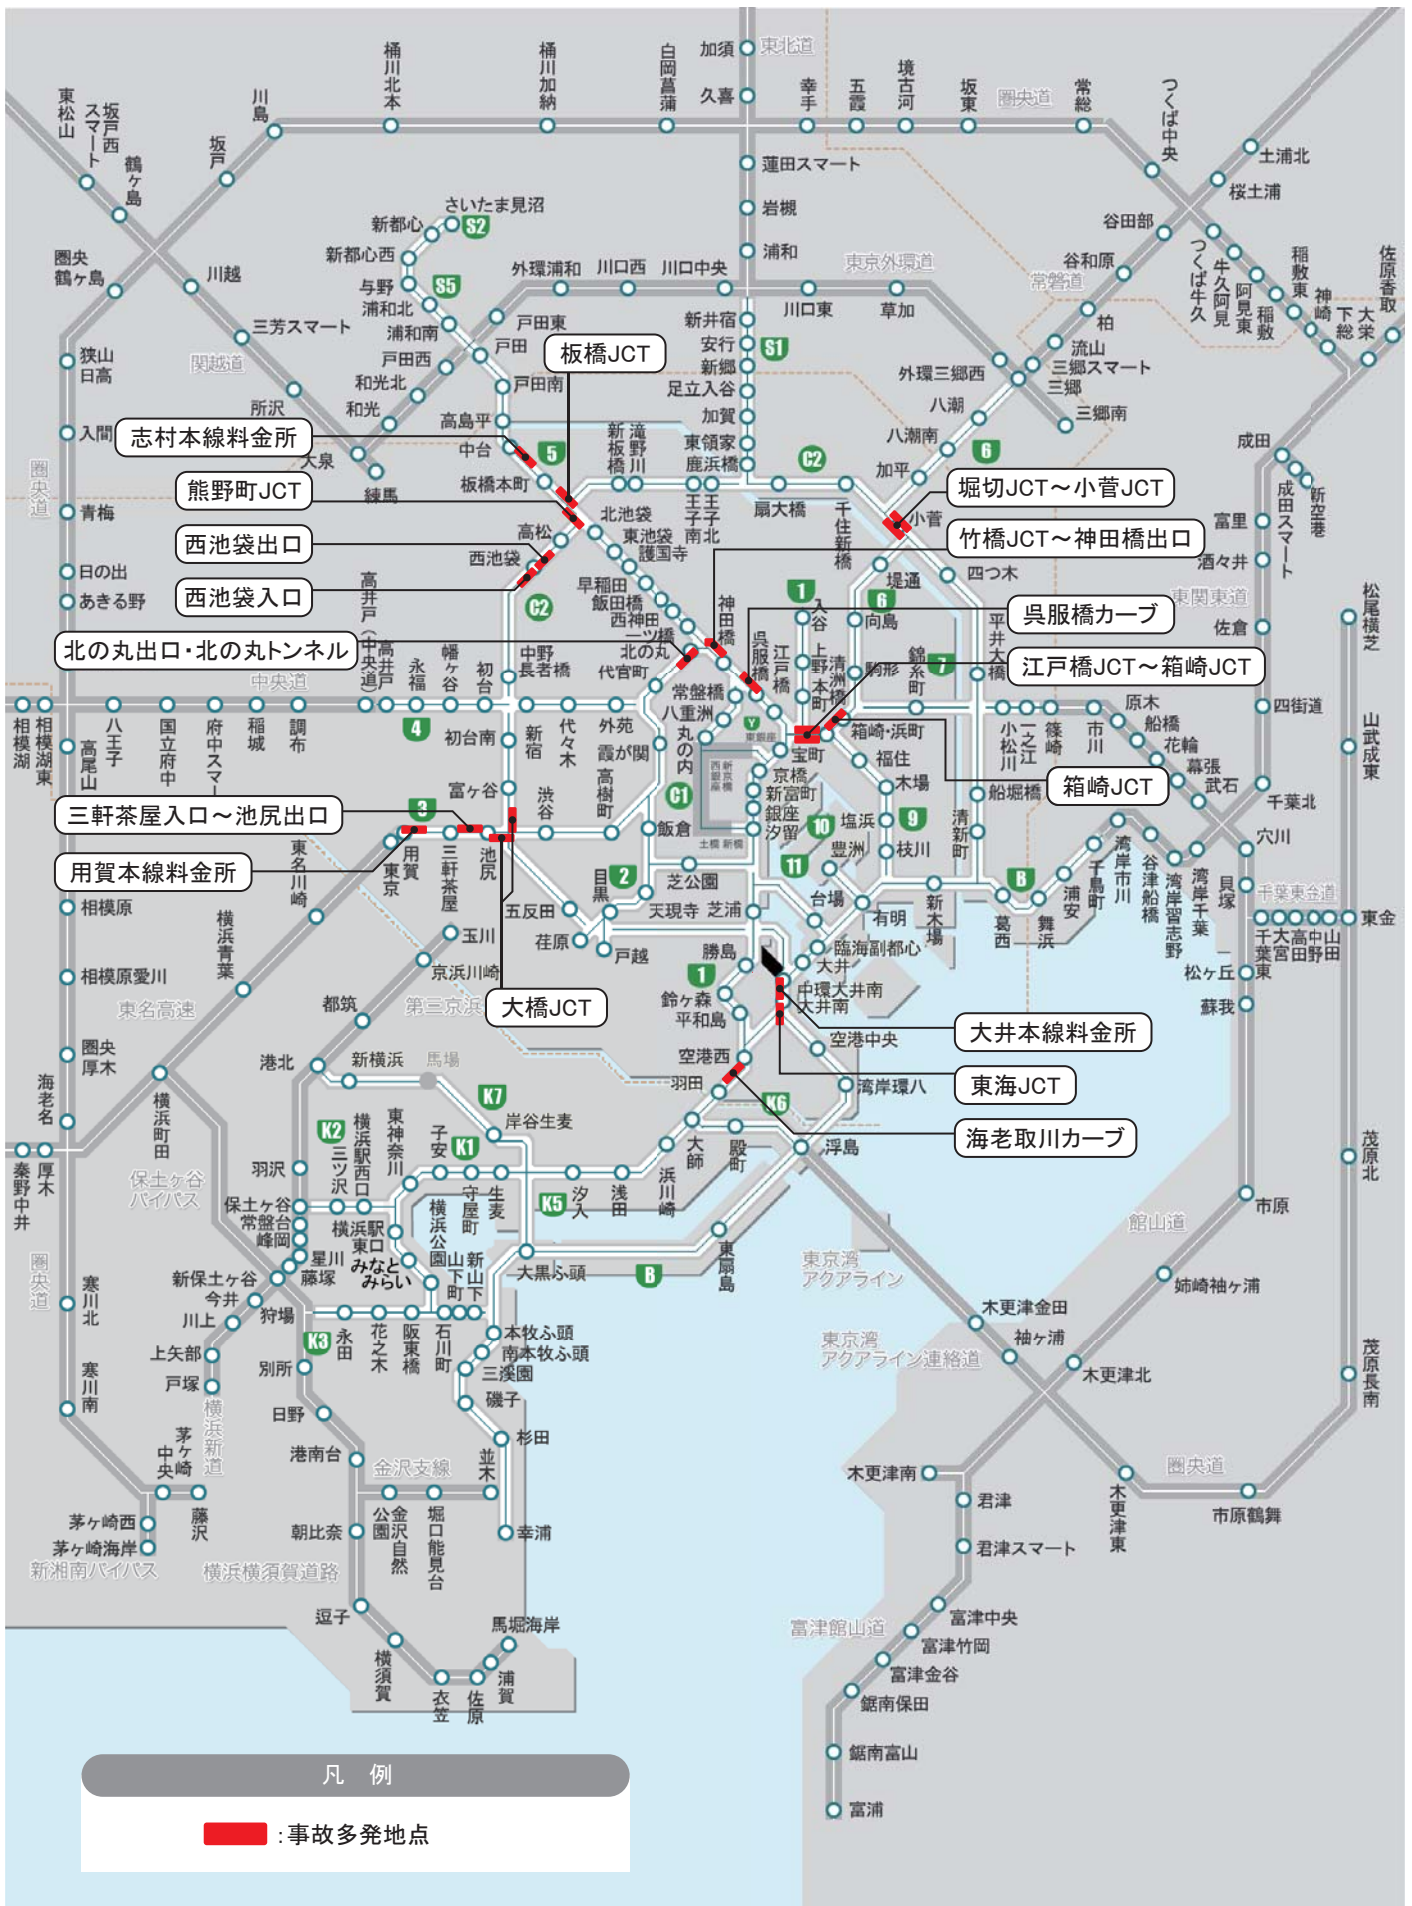

●事故多発地点マップ

(平成28年4月から平成29年3月まで)

事故・故障の際に、近くに非常電話がない場合は道路緊急ダイヤル「#9910」をご利用ください。

首都高速は「1」を押してください。