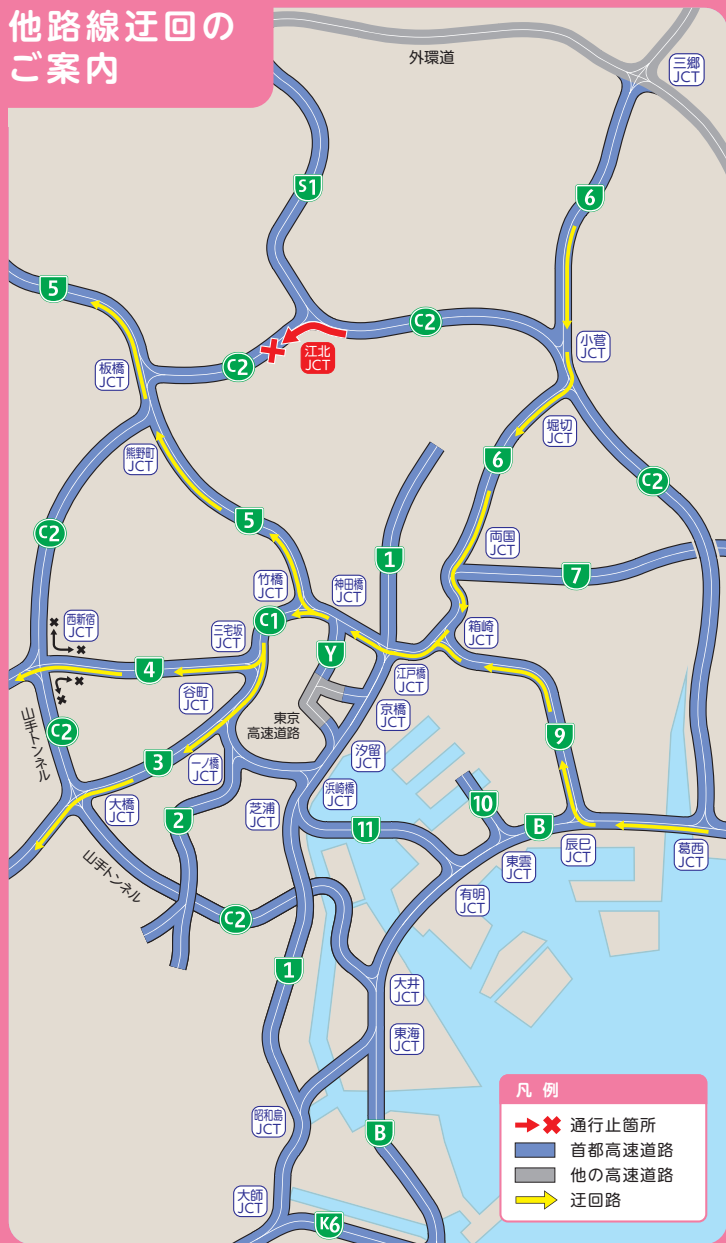

# 夜間 通行止

# 江北JCT

②中央環状線 内回り (小菅JCT方面)  ②中央環状線 内回り (板橋JCT方面)

平成 28年 11/7月・11/14日

※荒天等により、11/21日・11/28日・12/5日・12/12日の同時刻に延期となる場合があります。 20時～翌朝5時

## 他路線迂回のご案内