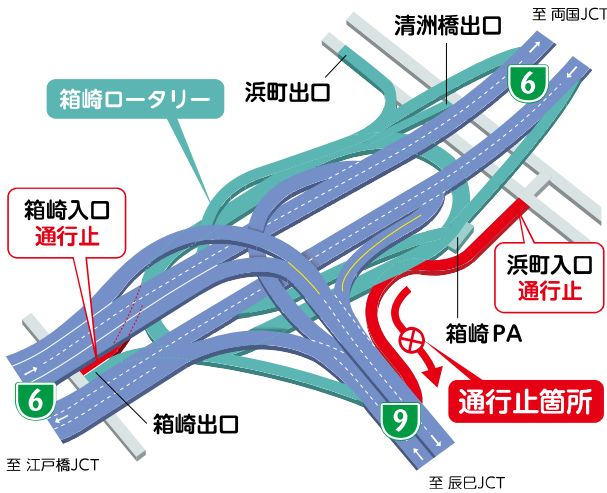

夜間通行止

箱崎ロータリー

箱崎ロータリー

9 深川線
下り

箱崎入口・浜町入口もご利用頂けません

平成 29年 1/16月

翌0時~朝4時

※荒天等により、1/23 ㊦ の同時刻に延期となる場合があります。

箱崎PA及び各入口のご利用について

■ 箱崎PAから

- ✕ 9 深川線(下り)はご利用頂けません。
- 6 向島線(上り・下り)はご利用可能です。

通行止箇所周辺図

ETC(無線通行)でご利用のお客様は、ご利用になられた入口・出口間の距離(料金距離)や経路に応じて料金が変更される場合がございます。

ご注意下さい
 6 向島線から箱崎ロータリーに進入しますと、
 9 深川線(下り)はご利用頂けなくなります。

凡例
 通行止箇所 首都高速道路 主な一般道