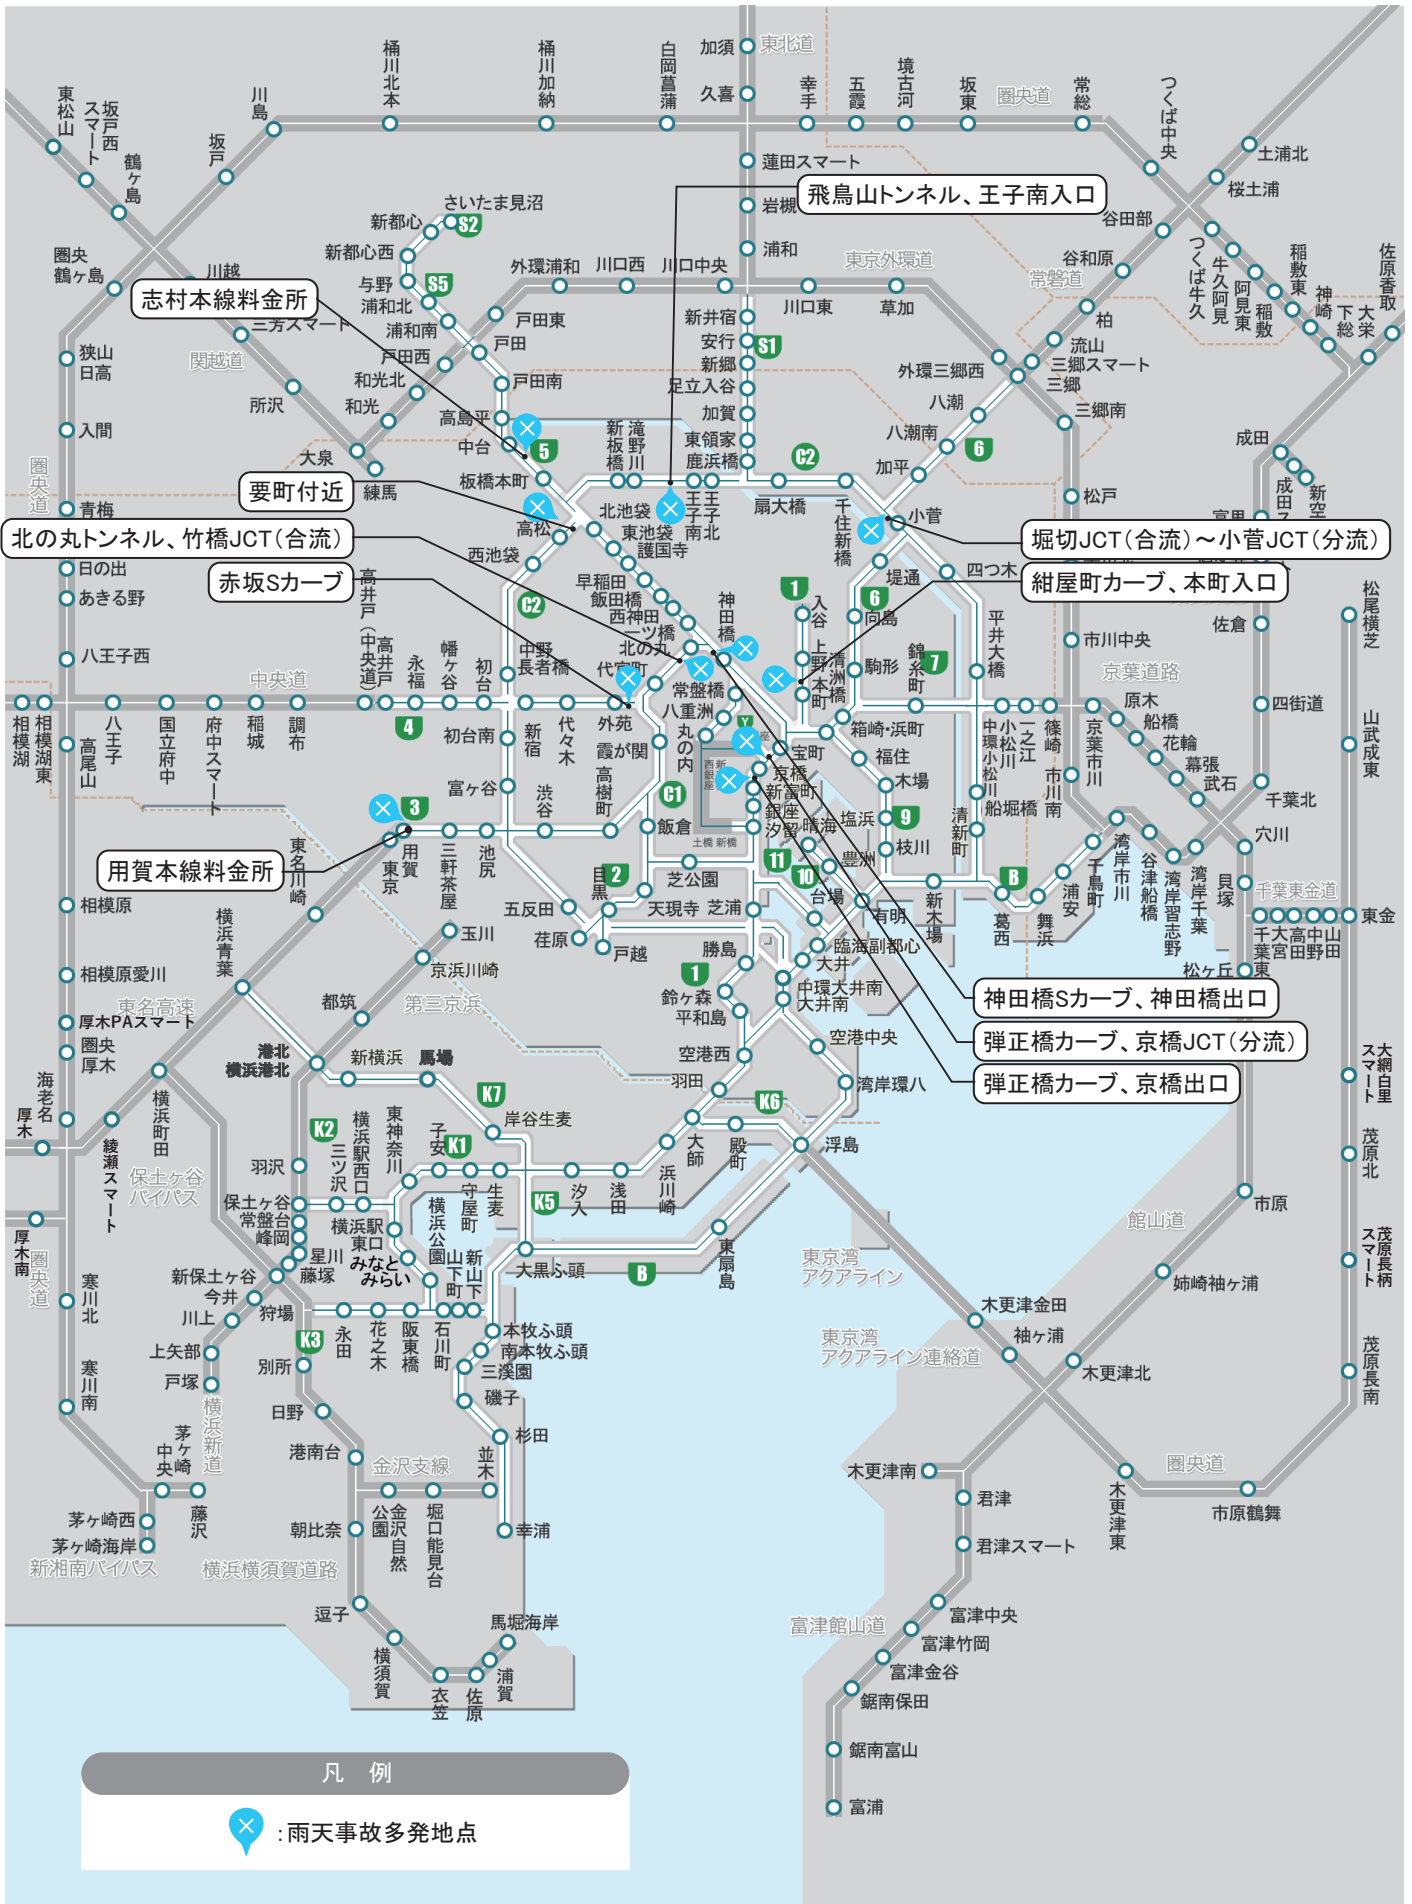

●雨天事故多発地点マップ

(2022年4月から2023年3月まで)

事故・故障の際に、近くに非常電話がない場合は道路緊急ダイヤル「#9910」をご利用ください。

首都高速は「1」を押してください。