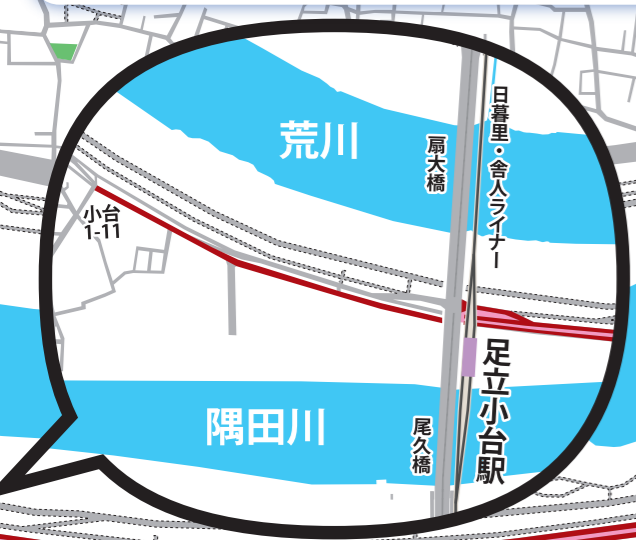

## 7月20日(土)

※ 荒天の場合は中止

- ※ 規制解除時間は、現場の警察官の指示に従ってください。
- ※ 当日、通行禁止区域の周辺は、交通渋滞が予想されます。
- ※ 自転車の利用を自粛してください。また、通行禁止区域内は自転車を押して通行してください。
- ※ 通行禁止区域内は、居住者等以外の自動車の進入を禁止します。
- ※ 通行禁止区域内にお住まいの方は、所轄の警察署・交番で通行許可証を受け取ってください。申請には免許証、車検証等(写し可)が必要です。
- ※ 通行許可証をお持ちの方でも、安全を優先し通行できない場合があります。警察官または警備員の指示に従ってください。
- ※ 通行許可証をお持ちの方でも、首都高速千住新橋出入口は利用できません。

通行禁止区域 (一般道路)  
**午後6時～午後10時頃**

臨時駐輪場 午後5時～  
 通行禁止区域内では自転車を降りて進んでください

■ 首都高速中央環状線 (内回り・外回り)  
 千住新橋出入口閉鎖  
 午後6時～午後10時頃

都道449号の通行禁止時間は  
 午後4時30分～午後10時頃

この区間の通行禁止時間は  
 午後8時～午後10時頃

**はるかぜ**  
 千住循環バスは車両通行規制開始後、終バスまで運休します。小台・宮城、堀之内・椿循環バスは一部通行規制内のため、迂回して運行致します。詳しくは停留所または車内のお知らせをご覧ください。