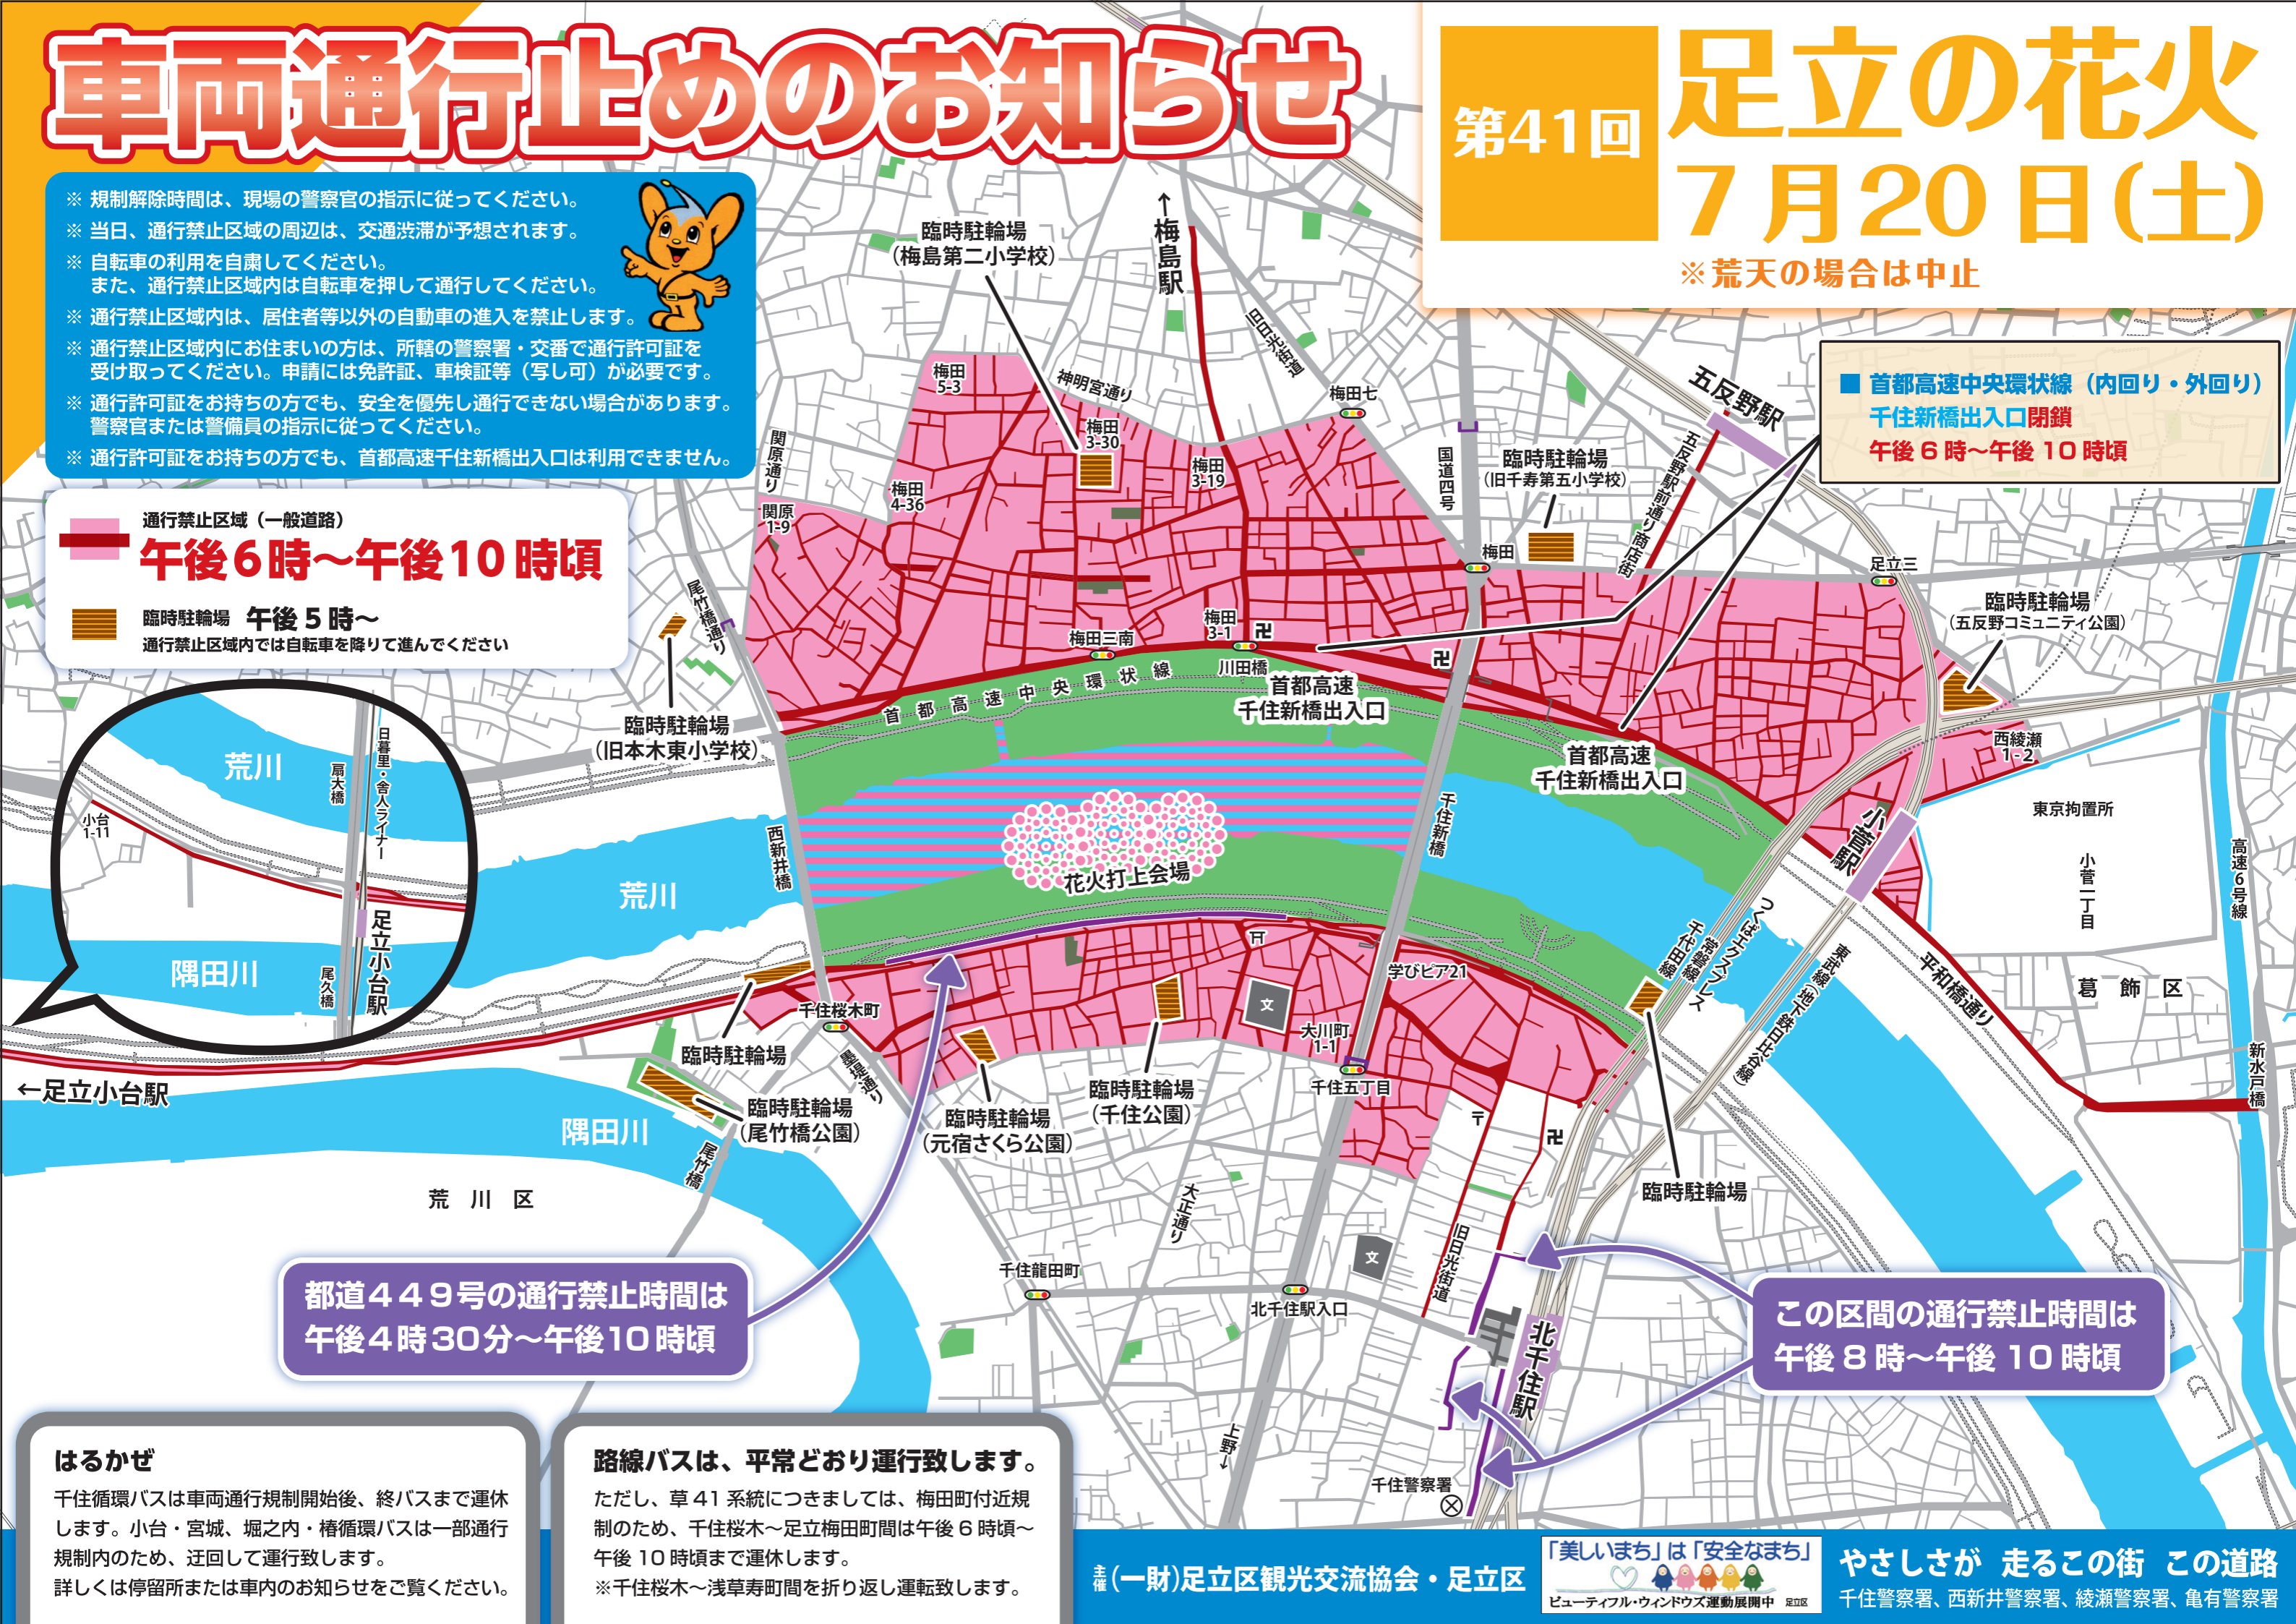

## 7月20日(土)

※ 荒天の場合は中止

- ※ 規制解除時間は、現場の警察官の指示に従ってください。
- ※ 当日、通行禁止区域の周辺は、交通渋滞が予想されます。
- ※ 自転車の利用を自粛してください。また、通行禁止区域内は自転車を押して通行してください。
- ※ 通行禁止区域内は、居住者等以外の自動車の進入を禁止します。
- ※ 通行禁止区域内にお住まいの方は、所轄の警察署・交番で通行許可証を受け取ってください。申請には免許証、車検証等(写し可)が必要です。
- ※ 通行許可証をお持ちの方でも、安全を優先し通行できない場合があります。警察官または警備員の指示に従ってください。
- ※ 通行許可証をお持ちの方でも、首都高速千住新橋出入口は利用できません。

通行禁止区域 (一般道路)  
**午後6時～午後10時頃**

臨時駐輪場 午後5時～  
 通行禁止区域内では自転車を降りて進んでください

■ 首都高速中央環状線 (内回り・外回り)  
 千住新橋出入口閉鎖  
 午後6時～午後10時頃

都道449号の通行禁止時間は  
 午後4時30分～午後10時頃

この区間の通行禁止時間は  
 午後8時～午後10時頃

**はるかぜ**  
 千住循環バスは車両通行規制開始後、終バスまで運休します。小台・宮城、堀之内・椿循環バスは一部通行規制内のため、迂回して運行致します。詳しくは停留所または車内のお知らせをご覧ください。

**路線バスは、平常どおり運行致します。**  
 ただし、草41系統につきましては、梅田町付近規制のため、千住桜木～足立梅田間は午後6時頃～午後10時頃まで運休します。  
 ※千住桜木～浅草寿町間を折り返し運転致します。