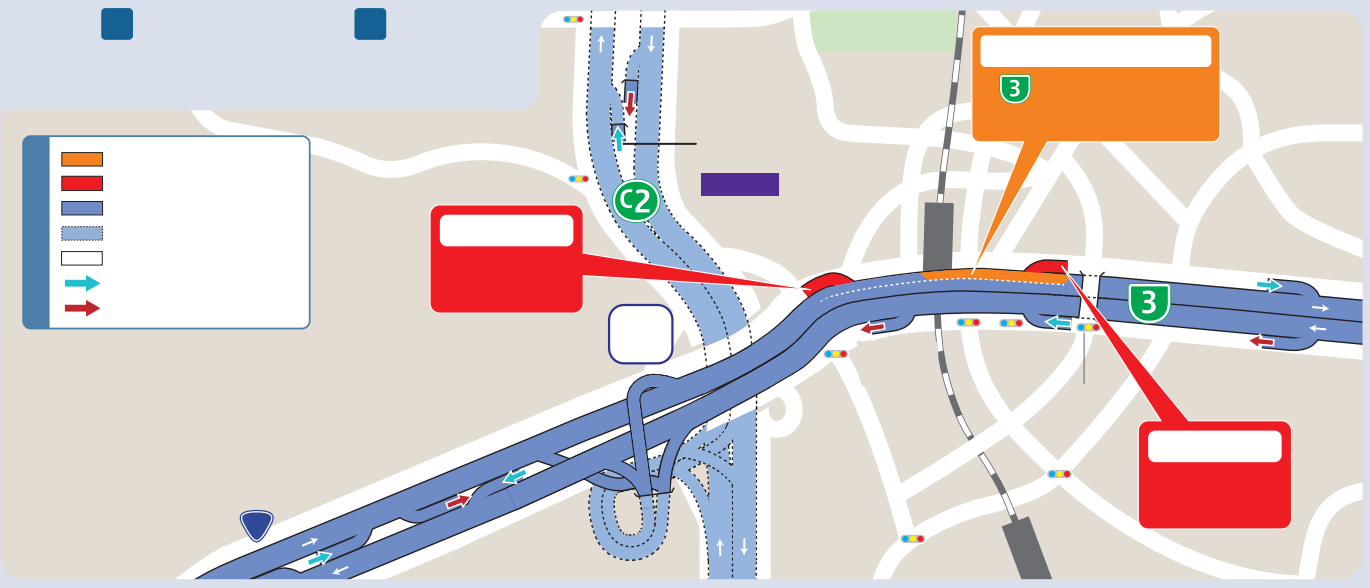

3 渋谷線(上り)車線規制区間
及びう回路のご案内

2024

5

床版補修工事・
舗装打換工事のため

48時間工事

3 渋谷線 上り

渋谷出入口付近

左車線規制

5/18(土)朝6時~5/19(日)朝6時 渋谷入口・出口(上り)
5/19(日)朝6時~5/20(月)朝6時 渋谷出口(上り)も
ご利用いただけません

2024年

5/18(土) 朝6時

~ 5/20(月) 朝6時

予備日: 5/25(土) ~ 5/27(月)

6/1(土) ~ 6/3(月)

荒天等により、予備日の同時刻に延期となる場合があります。

お出かけ前にスマートフォンまたは
PCにて最新情報をご確認ください

mew-ti
リアルタイム交通情報

直近の工事予定・交通規制情報は
こちらに掲載しています

首都高 工事予定

首都高技術

mew-ti