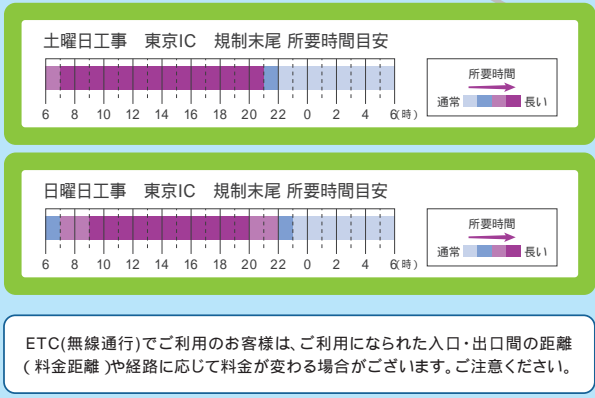

3 渋谷線(上り)車線規制区間
及びう回路のご案内

2024

5

床版補修工事・
舗装打換工事のため

48時間工事

3 渋谷線 上り

渋谷出入口付近

左車線規制

5/18(土)朝6時~5/19(日)朝6時 渋谷入口・出口(上り)
5/19(日)朝6時~5/20(月)朝6時 渋谷出口(上り)も
ご利用いただけません

2024年

5/18(土) 朝6時

~ 5/20(月) 朝6時

予備日: 5/25(土) ~ 5/27(月)

6/1(土) ~ 6/3(月)

荒天等により、予備日の同時刻に延期となる場合があります。

お出かけ前にスマートフォンまたは
PCにて最新情報をご確認ください