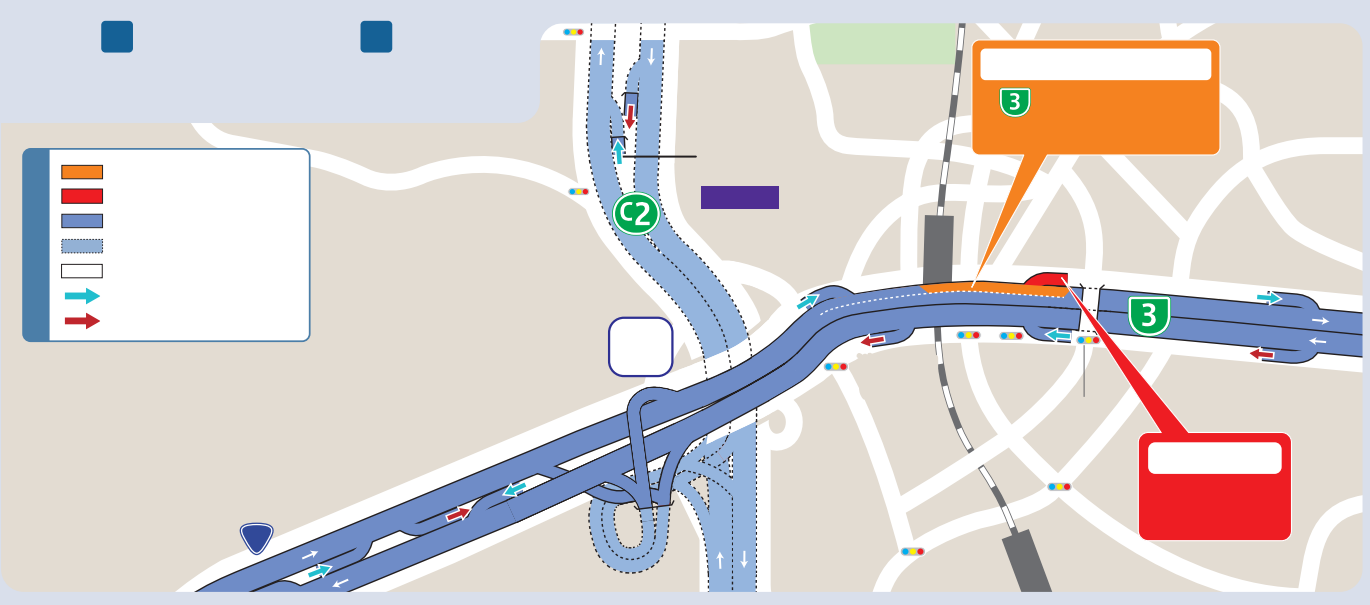

3 渋谷線(上り)車線規制区間
及びう回路のご案内

2024

5

床版補修工事・
舗装打換工事のため

48時間工事

3 渋谷線 上り

渋谷出入口付近

左車線規制

5/18(土)朝6時~5/19(日)朝6時 渋谷入口・出口(上り)
5/19(日)朝6時~5/20(月)朝6時 渋谷出口(上り)も
ご利用いただけません

2024年

5/18(土) 朝6時

~ 5/20(月) 朝6時

予備日: 5/25(土) ~ 5/27(月)

6/1(土) ~ 6/3(月)

荒天等により、予備日の同時刻に延期となる場合があります。

お出かけ前にスマートフォンまたは
PCにて最新情報をご確認ください

mew-ti
リアルタイム交通情報

直近の工事予定・交通規制情報は
こちらに掲載しています

首都高 工事予定

首都高技術

mew-ti