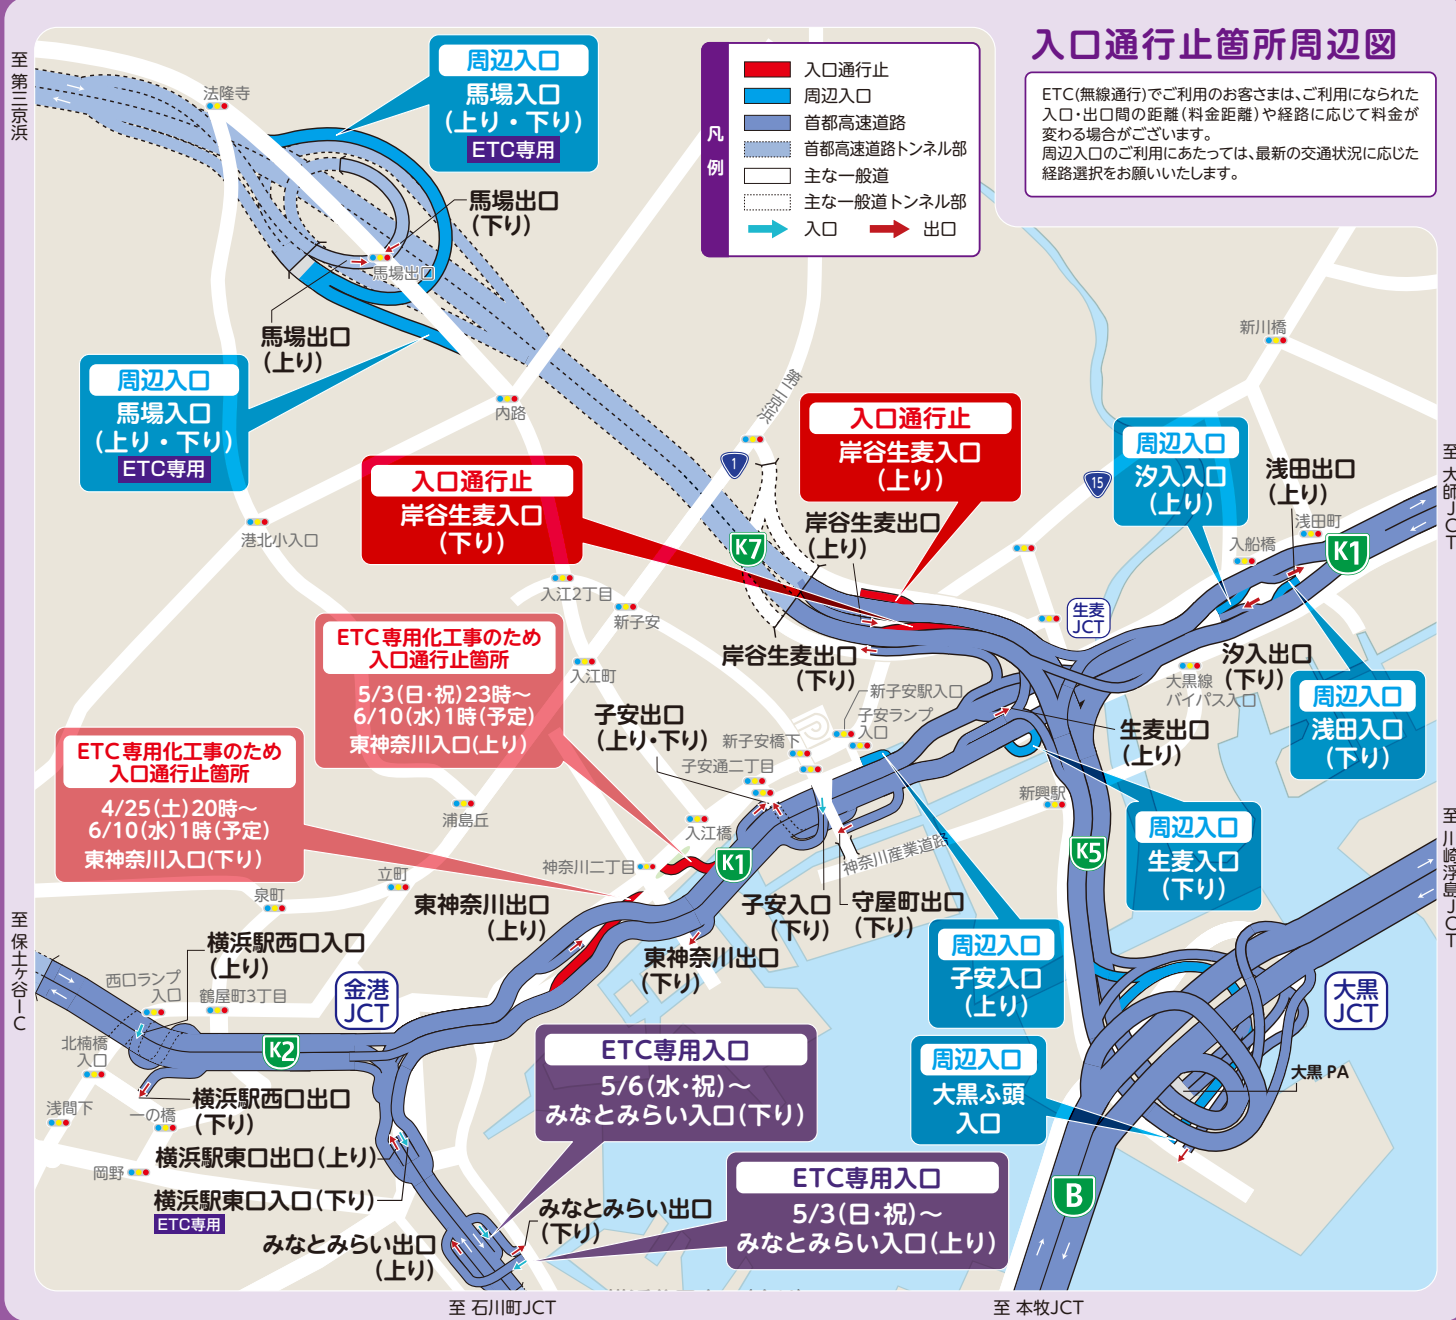

ETC専用化工事のため

入口通行止

K7 横浜北線 岸谷生麦入口 上り 下り

2026年

5/30 土 20時 ~ 7/15 水 1時 (予定)

入口通行止箇所 及び周辺入口のご案内

※ 対象工事に係る通行止め情報を掲載しています。 ※ 通行止めに関する最新情報は首都高ホームページやお電話でご確認ください。