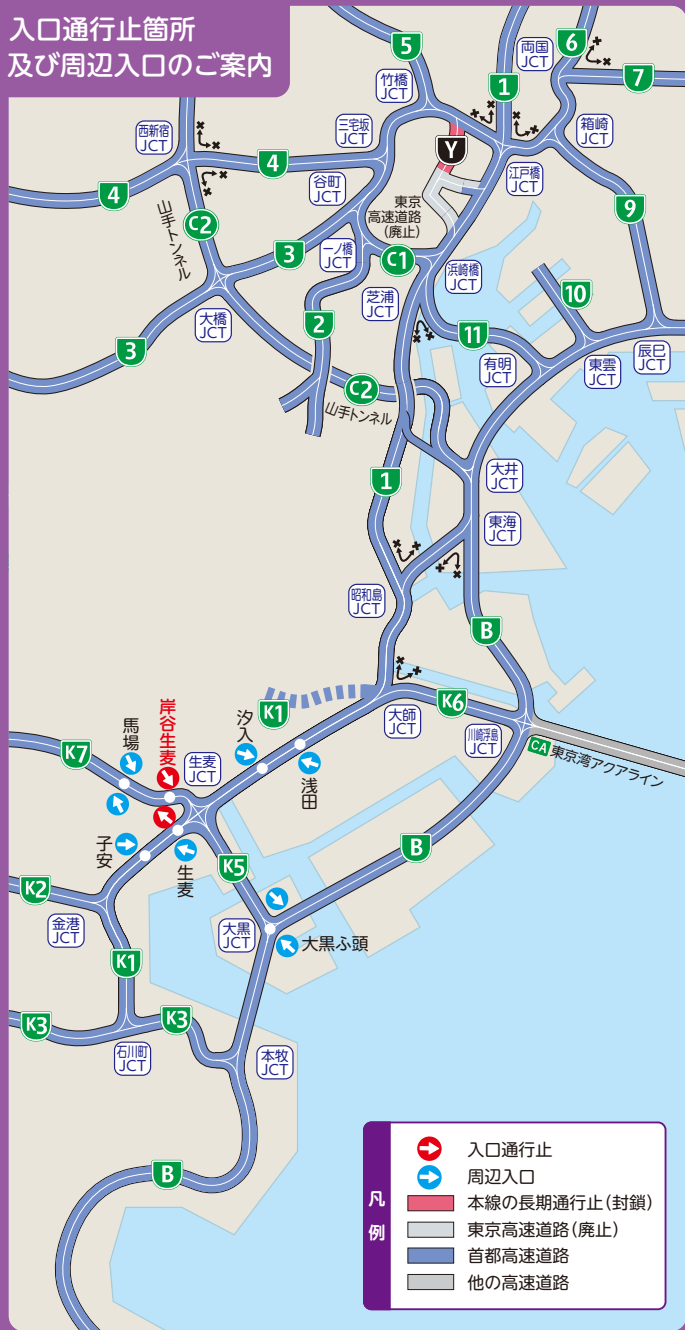

ETC専用化工事のため

入口通行止

K7 横浜北線 岸谷生麦入口 上り 下り

2026年

5/30 土 20時 ~ 7/15 水 1時 (予定)

入口通行止箇所 及び周辺入口のご案内

※ 対象工事に係る通行止め情報を掲載しています。 ※ 通行止めに関する最新情報は首都高ホームページやお電話でご確認ください。