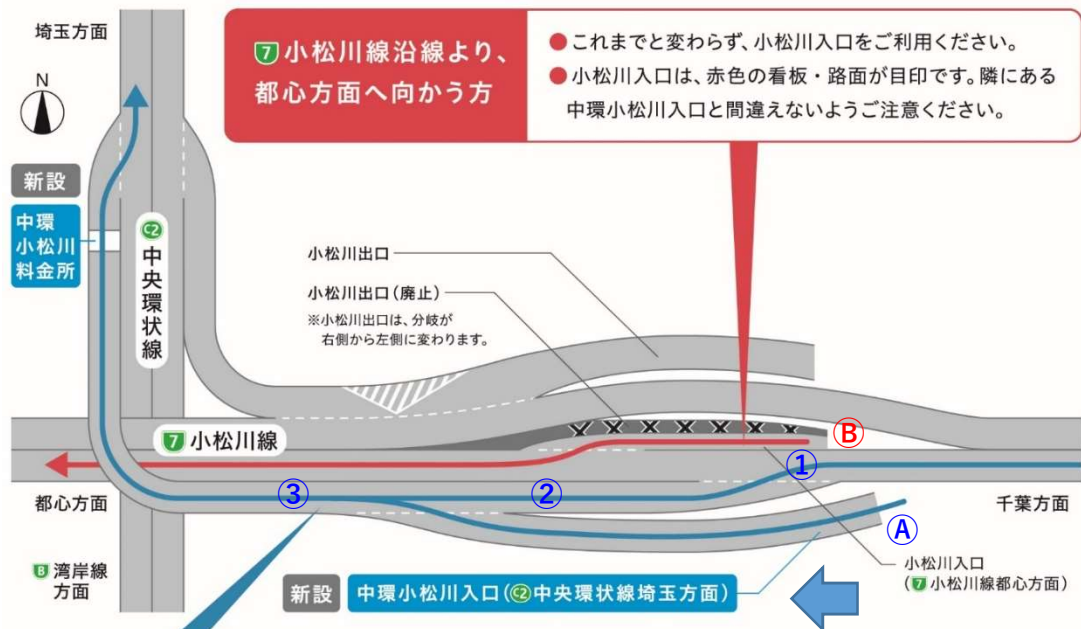

# 1. 7号小松川線（上り）・沿道から都心方面や埼玉方面へ

①JCT分岐部

②入口との合流部

① 中環小松川入口 (青色) ・ ② 小松川 (赤色) 入口

③料金所手前 300m

## 2. 7号小松川線（下り）から小松川出口へ

① 出口分岐 800m手前

② 出口分岐部

### 3. 中央環状線（外回り）から小松川出口・千葉方面へ

① 小松川出口 500m 手前

② 7号小松川線への合流部