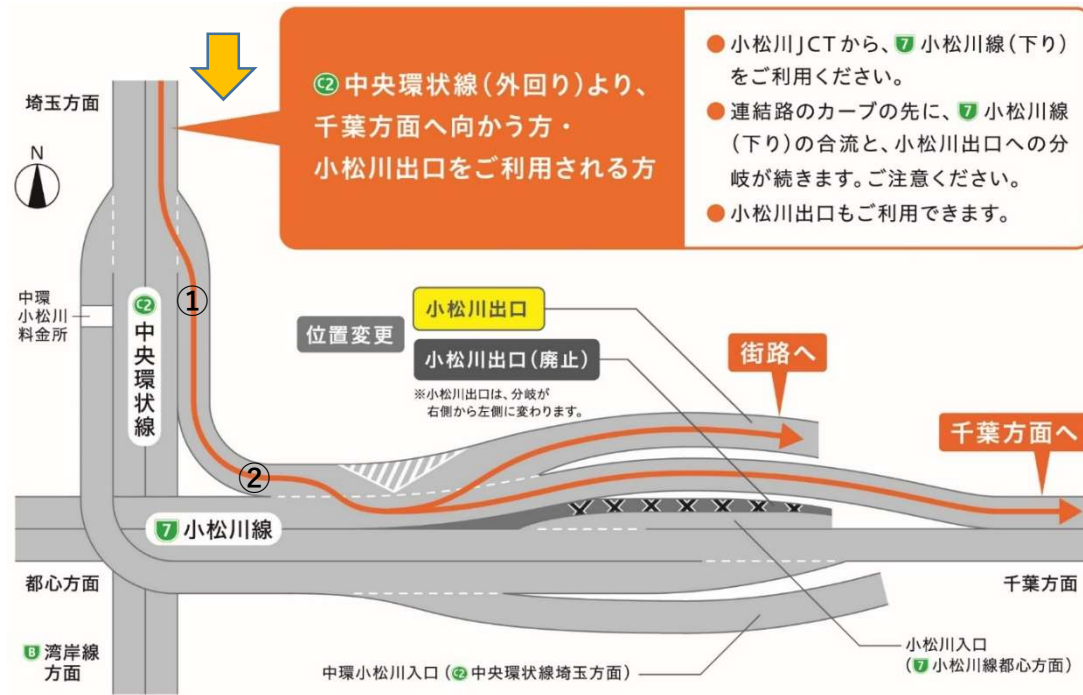

# 1. 7号小松川線（上り）・沿道から都心方面や埼玉方面へ

①JCT分岐部

②入口との合流部

① 中環小松川入口 (青色) ・ ② 小松川 (赤色) 入口

③料金所手前 300m

## 2. 7号小松川線（下り）から小松川出口へ

① 出口分岐 800m手前

② 出口分岐部

### 3. 中央環状線（外回り）から小松川出口・千葉方面へ

① 小松川出口 500m 手前

② 7号小松川線への合流部