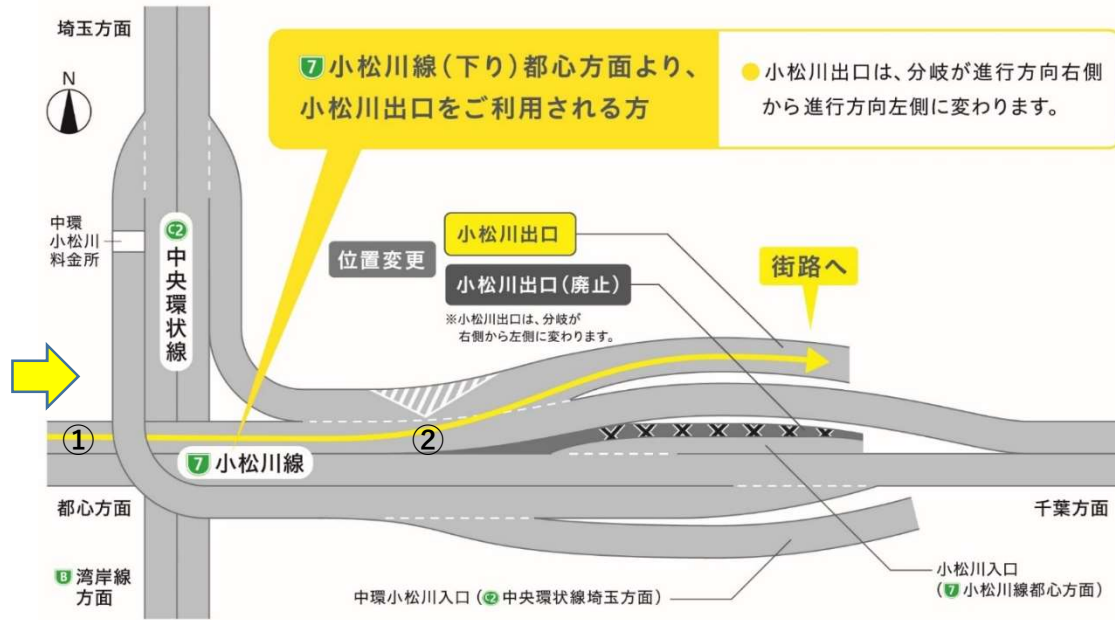

# 1. 7号小松川線（上り）・沿道から都心方面や埼玉方面へ

①JCT分岐部

②入口との合流部

① 中環小松川入口 (青色) ・ ② 小松川 (赤色) 入口

③料金所手前 300m

## 2. 7号小松川線（下り）から小松川出口へ

① 出口分岐 800m手前

② 出口分岐部

### 3. 中央環状線（外回り）から小松川出口・千葉方面へ

① 小松川出口 500m 手前

② 7号小松川線への合流部