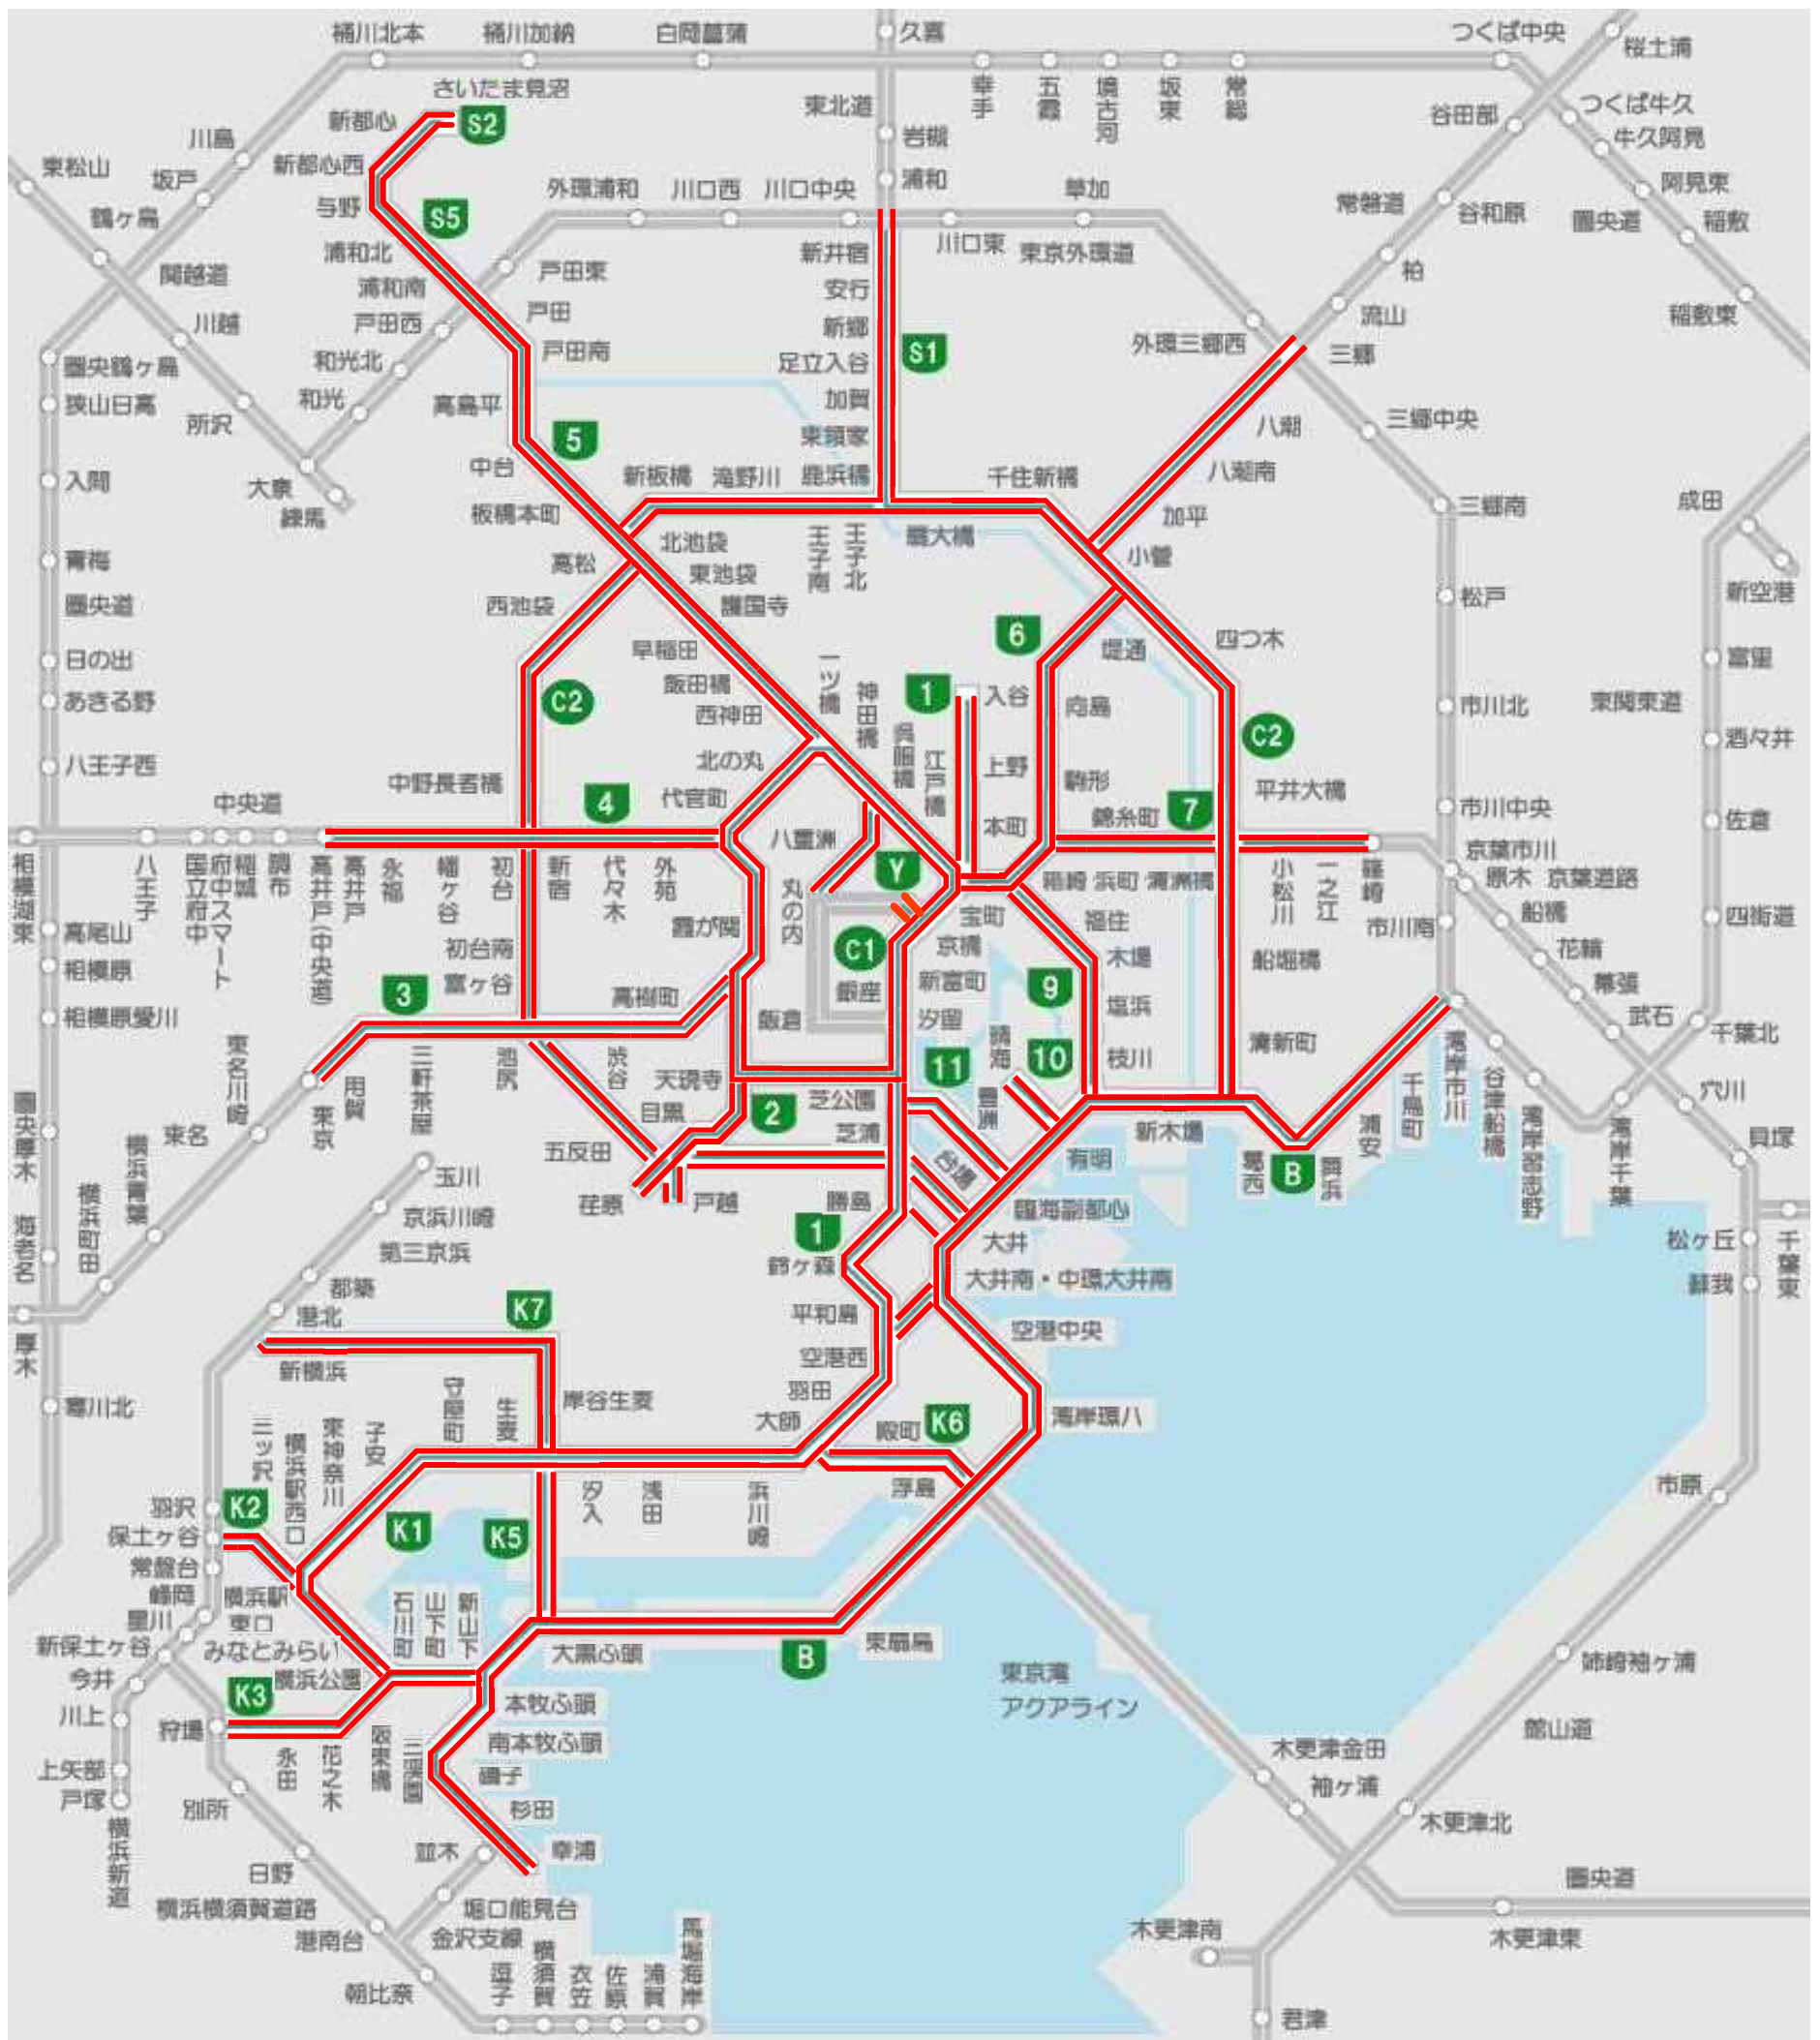

通行止め可能性路線状況マップ

【凡例】

■■■■■■■■■■ . . . 通行止め可能性路線

通行止め開始予定時間  
 2019年10月12日（土）12時から16時頃に通行止め開始の可能性