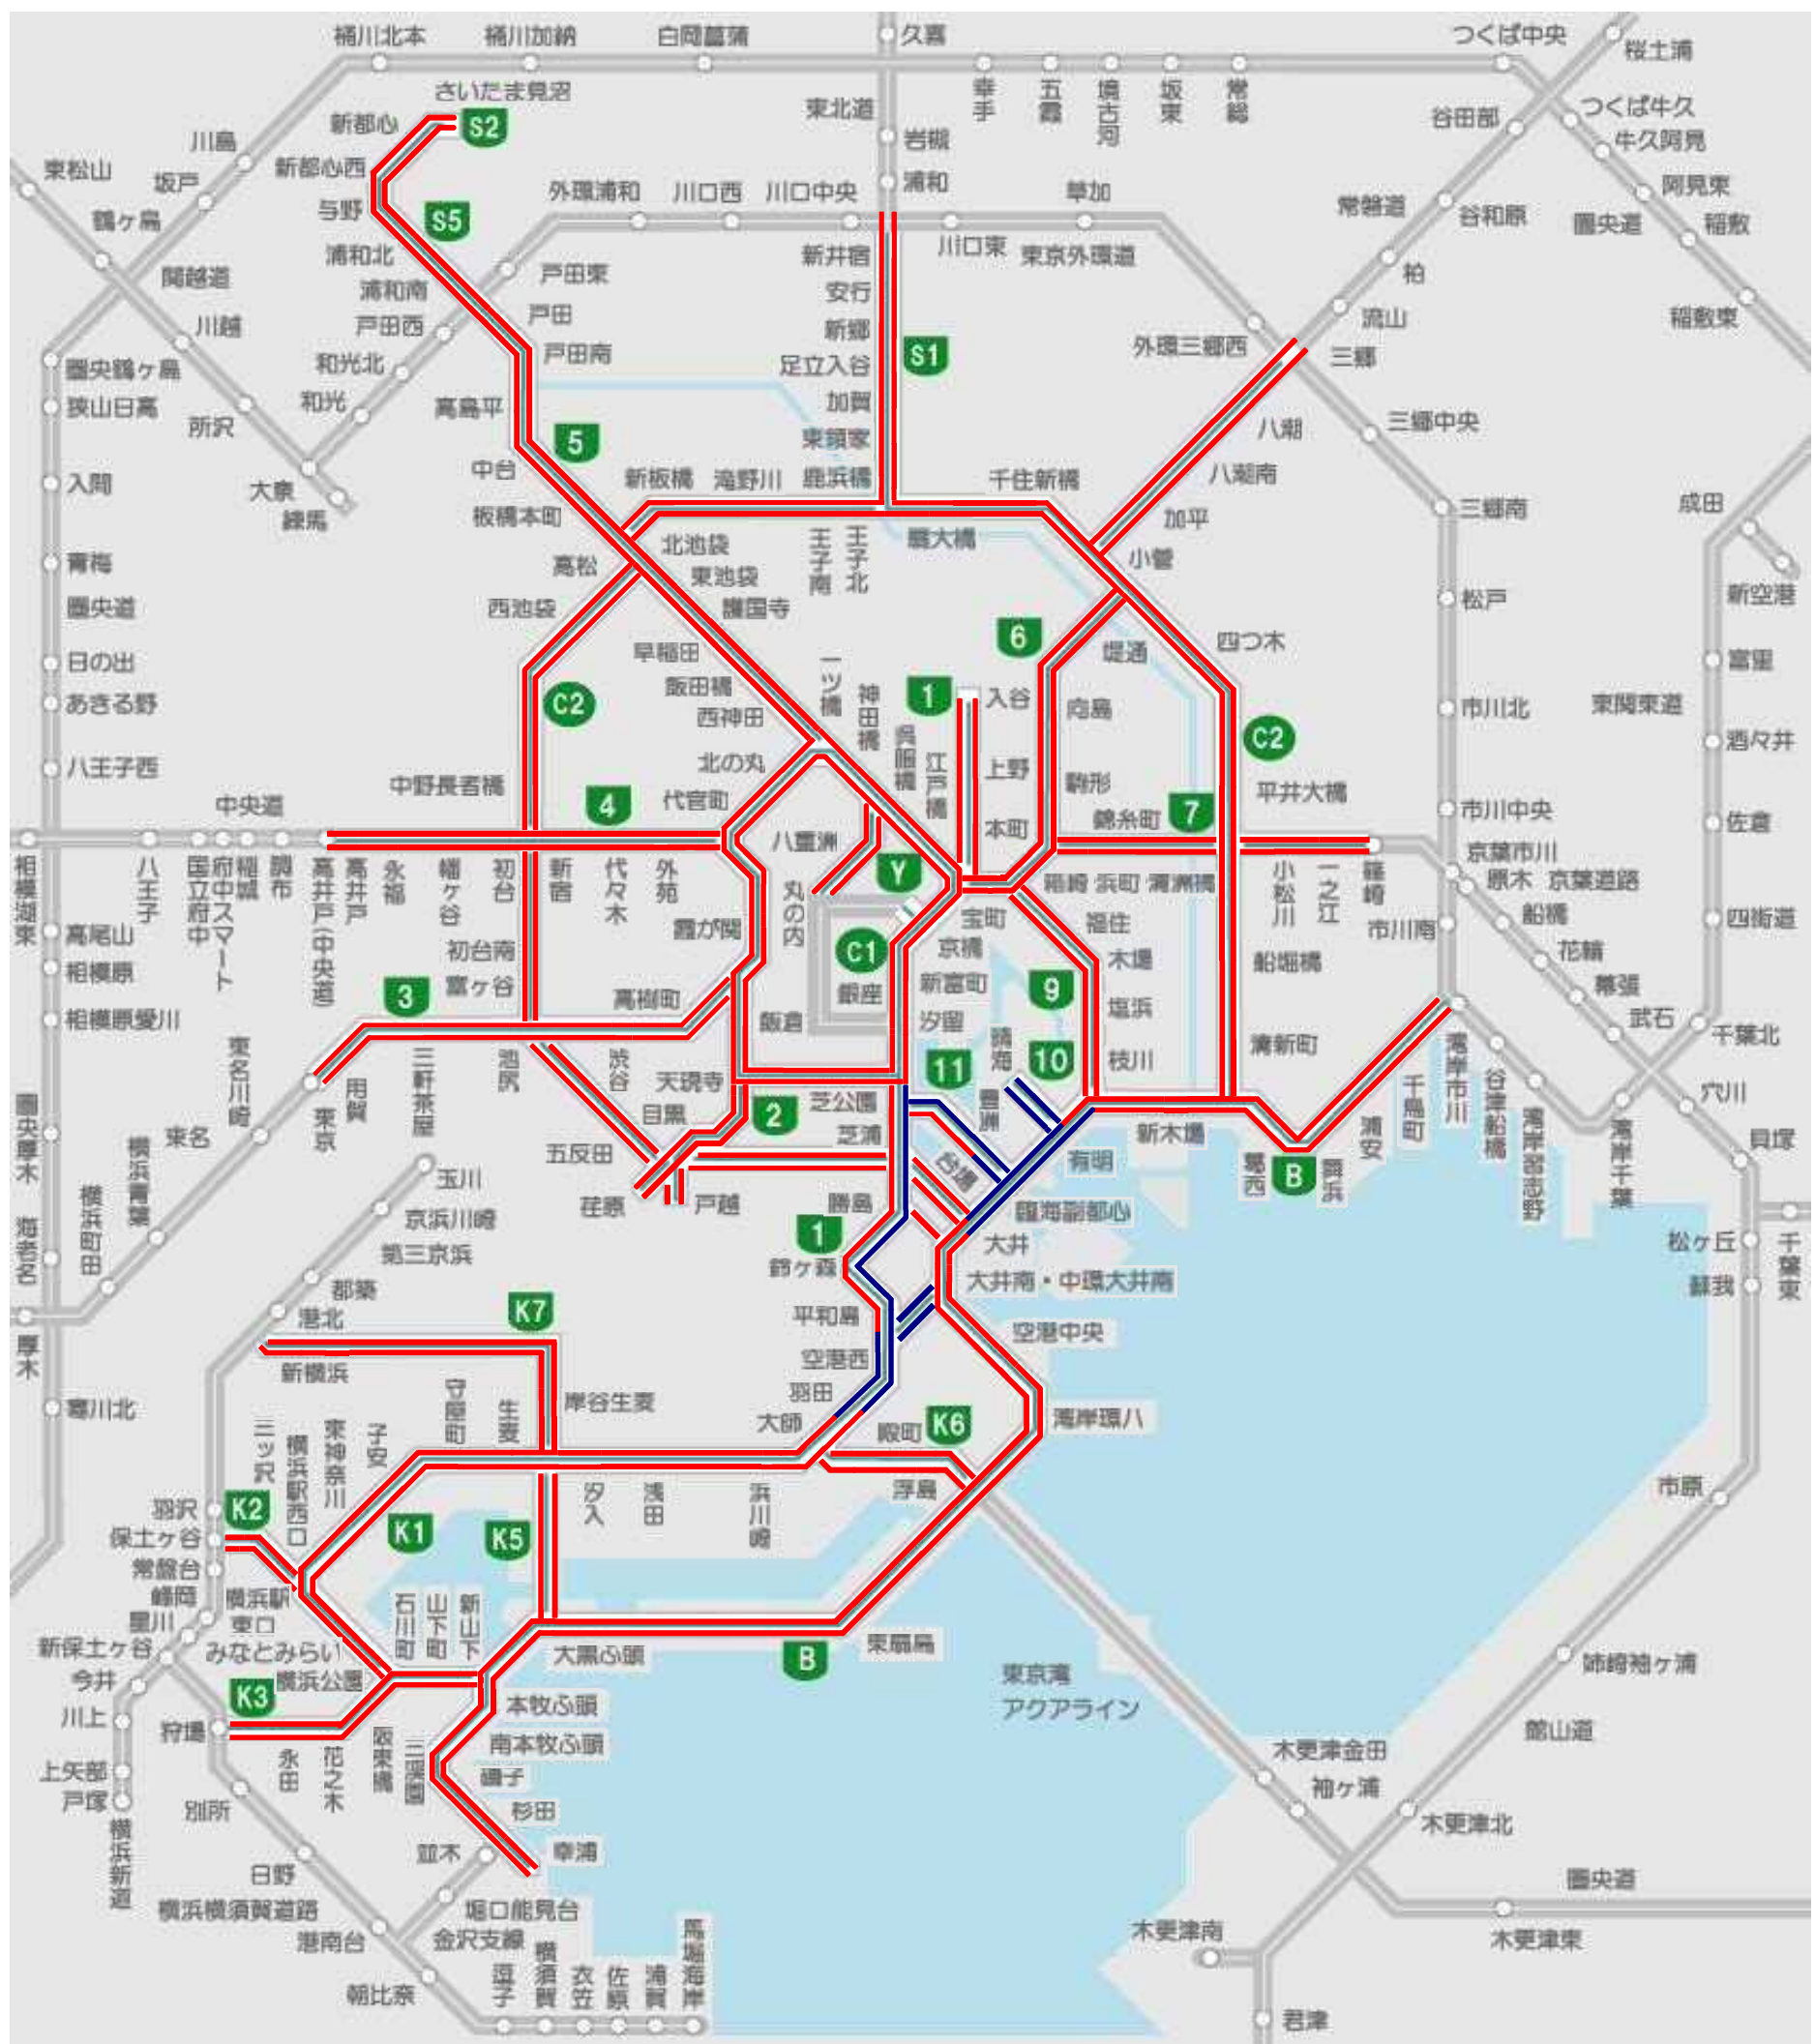

通行止め予定路線・通行止め可能性路線マップ

【凡例】

- . . . 通行止め可能性路線
- . . . 通行止め予定路線(12時)

通行止め予定路線の通行止め開始時間は12日（土）12時です。
 また、通行止め可能性路線の通行止め開始は12日（土）13時から18時頃を
 予定しています。