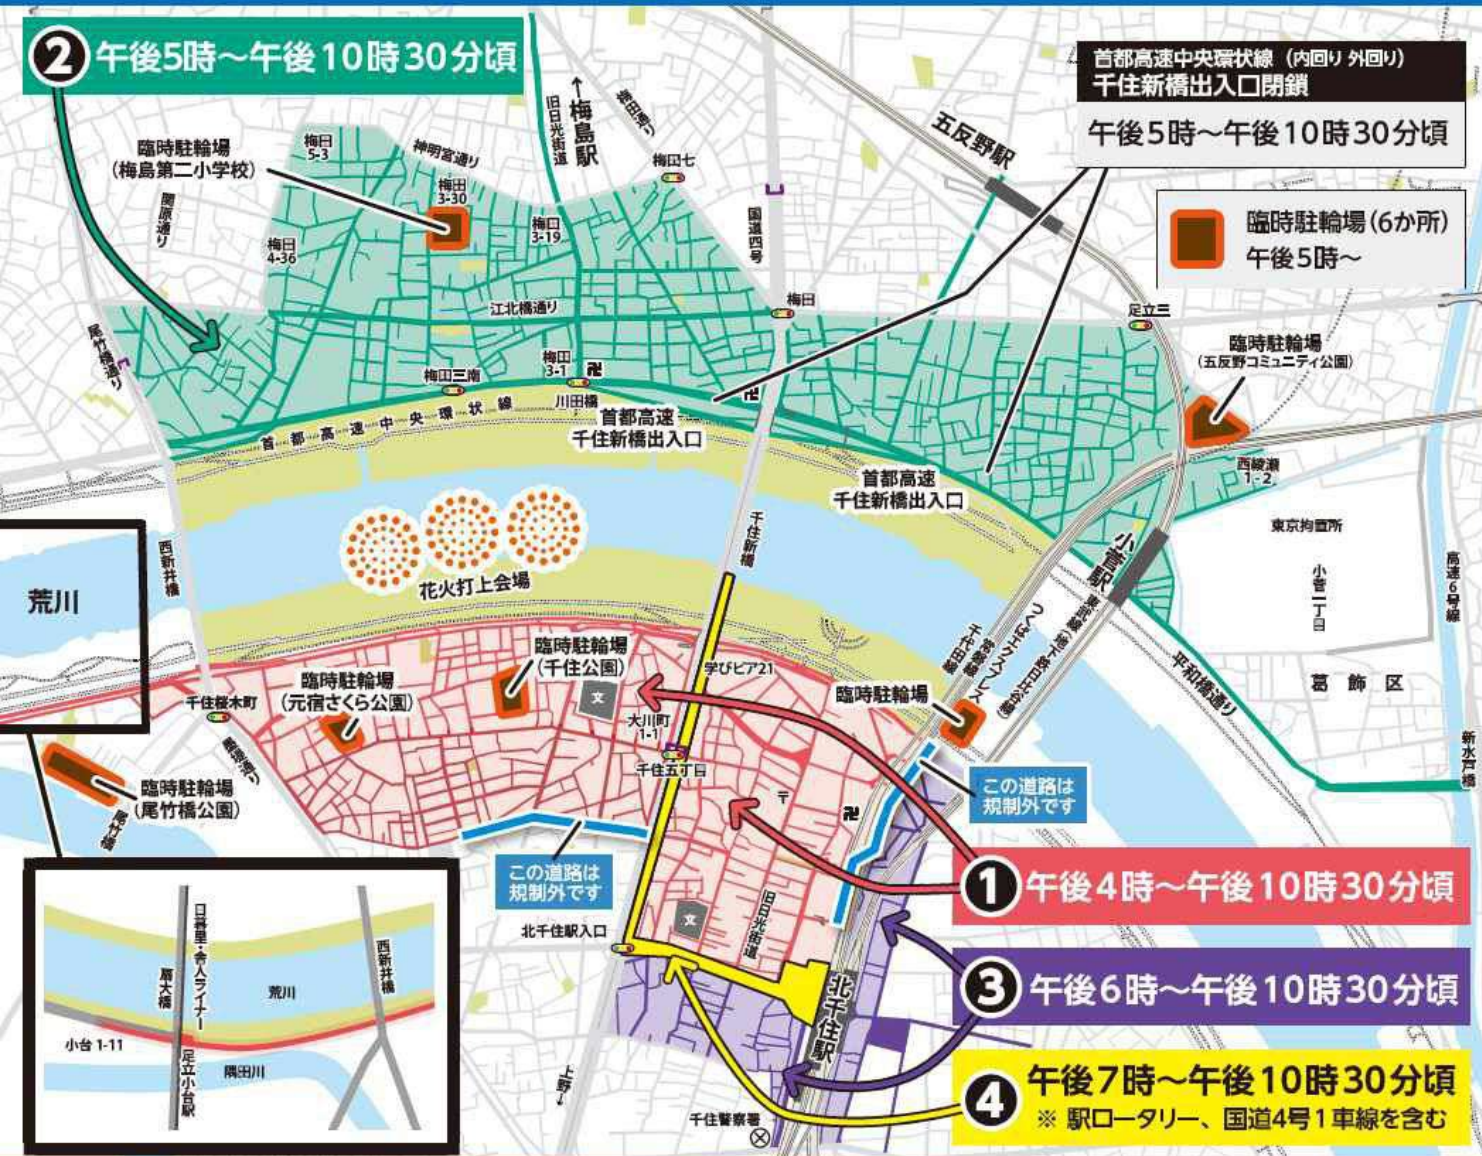

5月30日土 車両通行止めのお知らせ

※ 荒天の場合は中止

午後4時～午後10時30分頃

①～④のエリアごとに規制時間が異なります。

② 午後5時～午後10時30分頃

公共機関や徒歩での来場にご協力ください。

花火会場周辺の混雑緩和にご協力をお願いいたします。

- (1) 当日、通行禁止区域の周辺は、交通渋滞が予測されます。
- (2) 規制時間中は、現場の警察官、警備員の指示に従ってください。
- (3) 規制解除時間は日安のため、前後する可能性があります。
- (4) 会場周辺は、大混雑しますので、自転車の利用は自粛してください。また、通行禁止区域内は自転車を押して通行してください。

通行禁止区域内

- お住まいの方：
- (1) 自動車の進入には通行許可証が必要です。
 - (2) 所管の警察署・交番で受け取れます。
 - (3) 申請には、免許証、車検証等(写し可)が必要です。
 - (4) 安全を優先し通行できない場合があります。
 - (5) 首都高速千住新橋出入口は利用できません。

区域外にお住まいの方：通行禁止区域内への自動車の進入は禁止です。

都営バス

- 草41 ■ 端44 ■ 王45 ■ 北47 ■ 王49

上記の系統は運休又は行き先変更となります。詳細な運行情報は都営バスHPでご確認ください。

東武バス (詳しくは、東武バスHP及び各バス停のお知らせをご確認ください。)

以下の系統は、交通規制のため、運休および運行区間の変更を実施いたします。

- 北01系統 (北千住駅～本木新道～西新井大師線 運休)
- 北05系統 (北千住駅～東京女子医大足立医療センター線 運休)
- 北11系統 (北千住駅～六町駅間は運休、六町駅～文教大学間は通常運行)
- 北12系統 (北千住駅～六町駅線 運休)
- 北02系統、北03系統、北04系統 (西新井橋～西新井大師間を折返し運行、ただし西新井駅西口は休止)
- 北千住駅～羽田空港線の高速バスは、午後3時30分頃～午後10時30分頃まで運休

はるかぜ (詳しくは停留所または車内のお知らせをご覧ください。)

一部運行規制内のため、交通規制以降は区間を変更して運行します。

- はるかぜ5号 交通規制後運休となります。
 - はるかぜ6号 兩大橋下～鹿浜五丁目地蔵 (折り返し運転)
 - はるかぜ8号 定立小台駅～小台・宮城循環 (折り返し運転)
 - はるかぜ11号 兩大橋下～堀之内・椿循環 (折り返し運転)
- ※ はるかぜ6・11号は交通規制後、北千住駅西口～兩大橋下間、8号は北千住駅～定立小台駅間が運休となります。