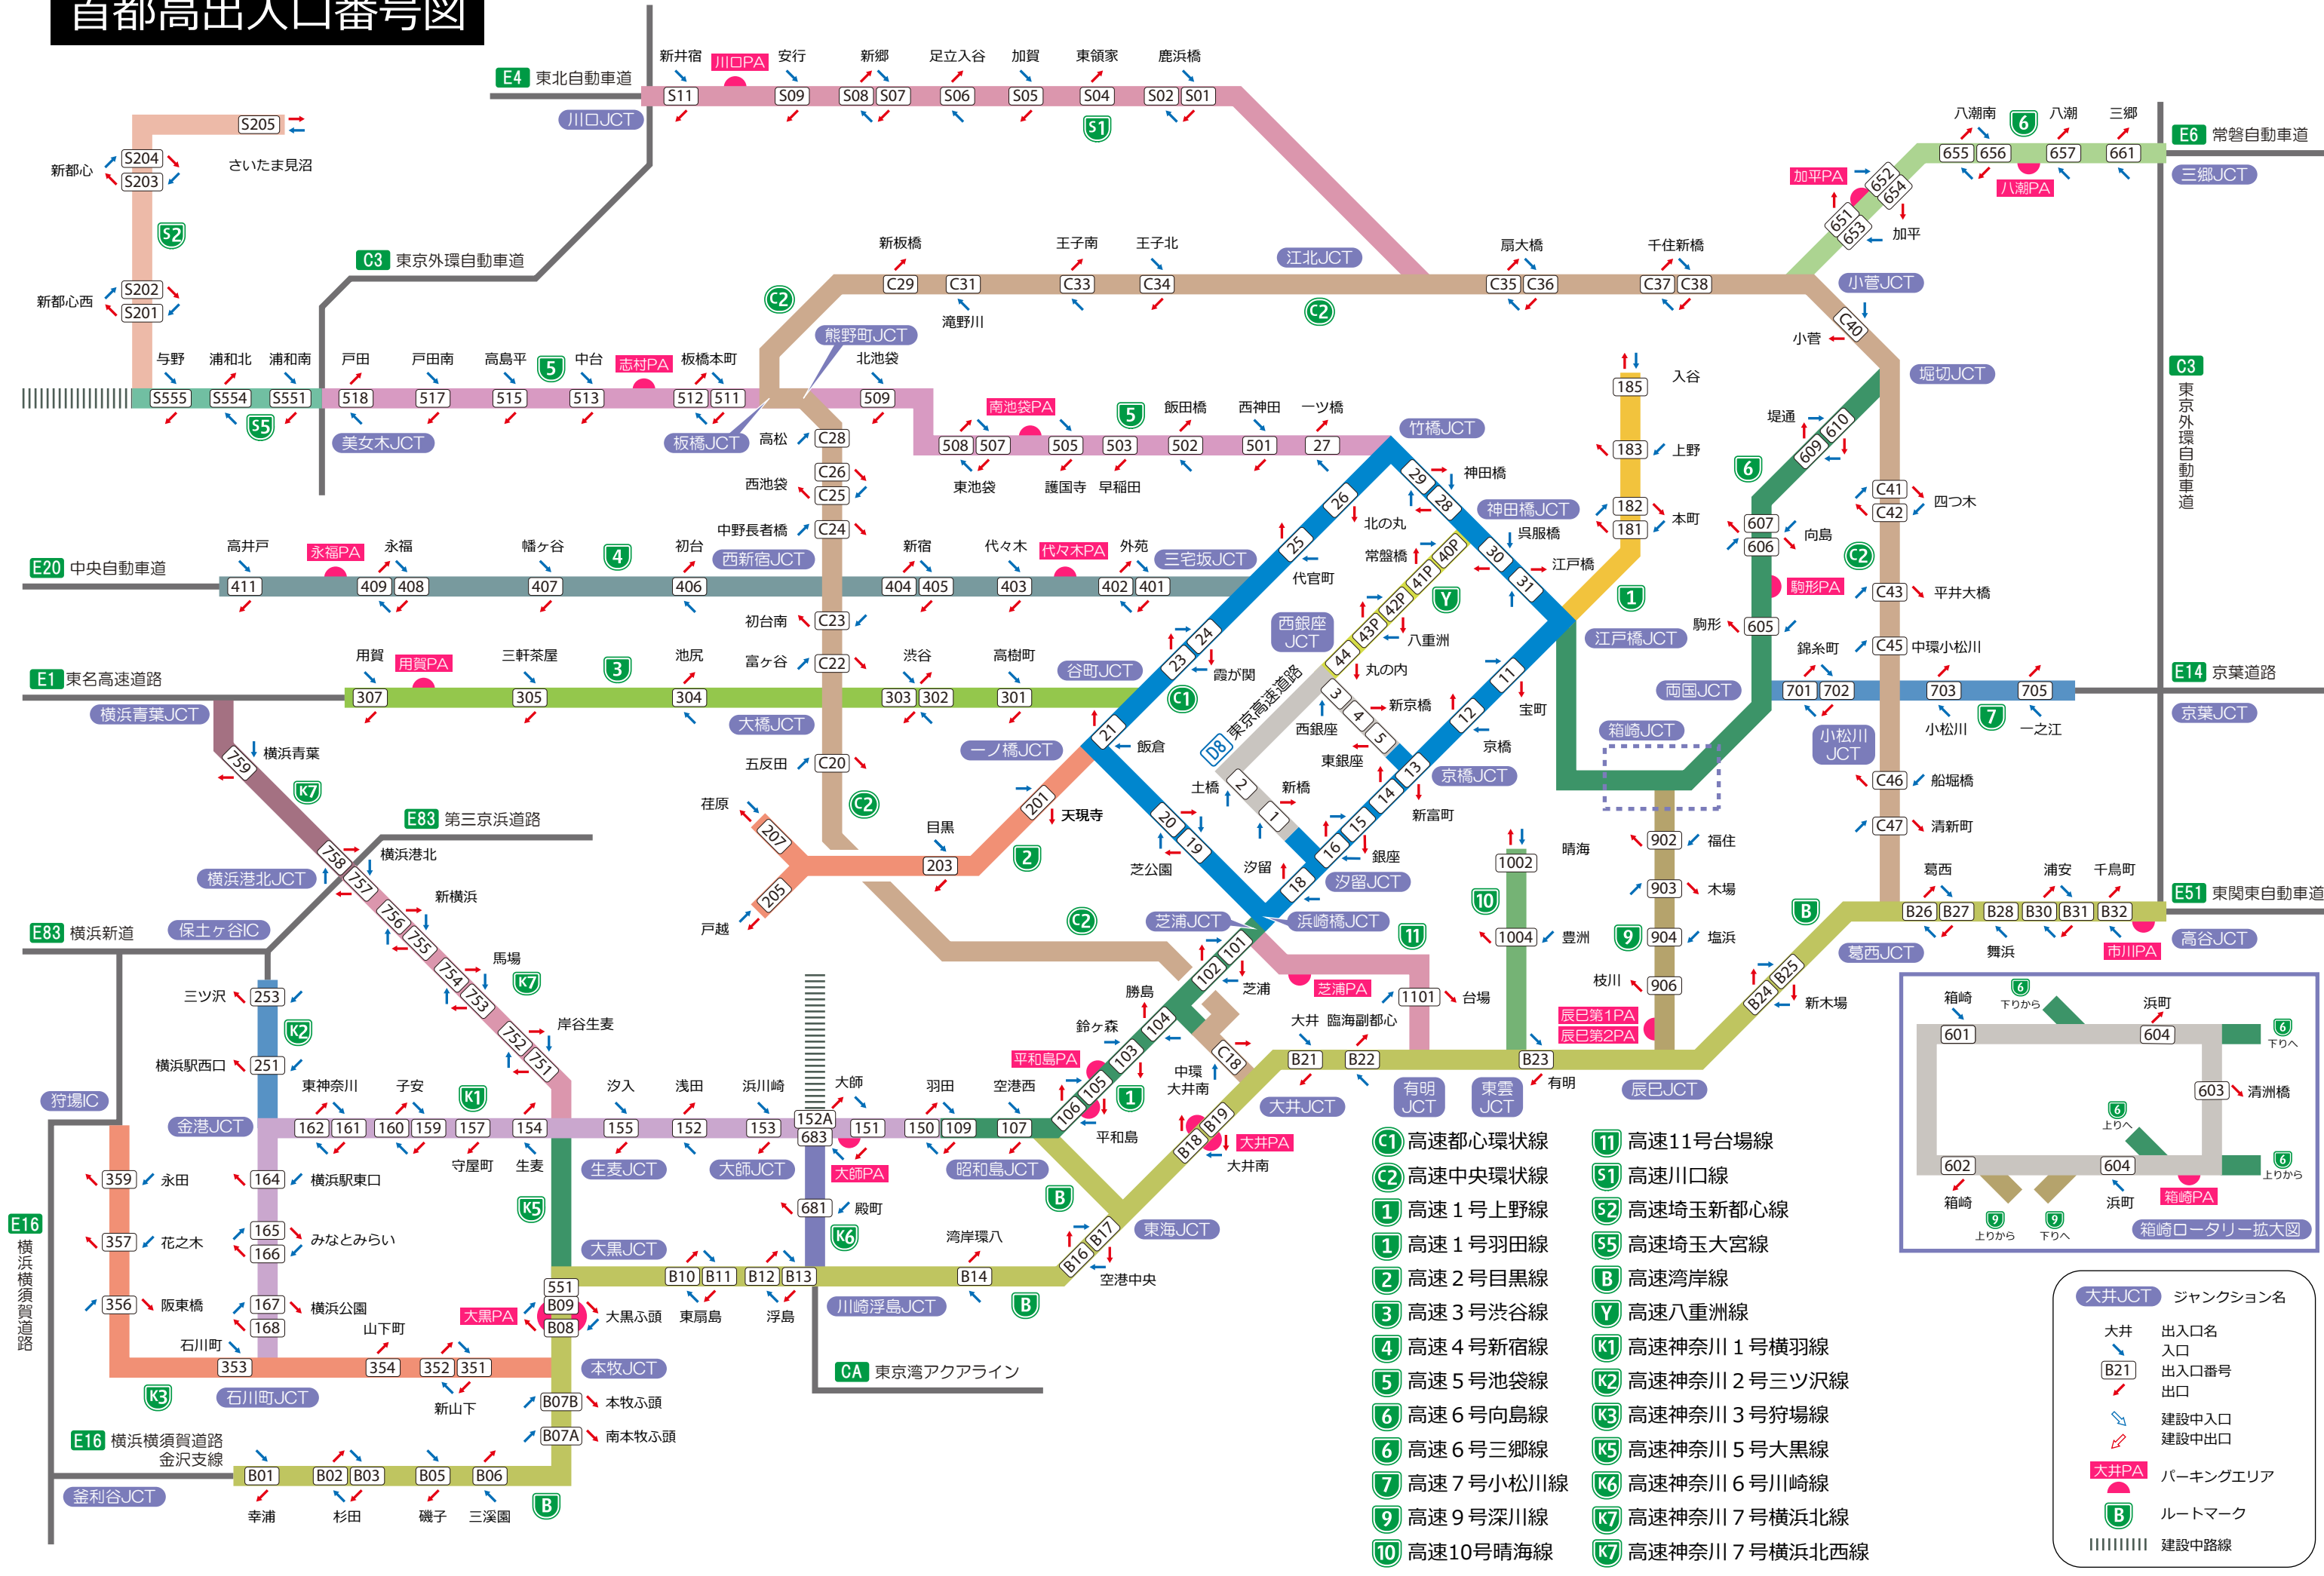

首都高出入口番号図

- ① 高速都心環状線
- ② 高速中央環状線
- ① 高速1号上野線
- ① 高速1号羽田線
- ② 高速2号目黒線
- ③ 高速3号渋谷線
- ④ 高速4号新宿線
- ⑤ 高速5号池袋線
- ⑥ 高速6号向島線
- ⑥ 高速6号三郷線
- ⑦ 高速7号小松川線
- ⑨ 高速9号深川線
- ⑩ 高速10号晴海線
- ⑪ 高速11号台場線
- ⑤① 高速川口線
- ⑤② 高速埼玉新都心線
- ⑤⑤ 高速埼玉大宮線
- B 高速湾岸線
- Y 高速八重洲線
- K① 高速神奈川1号横羽線
- K② 高速神奈川2号三ツ沢線
- K③ 高速神奈川3号狩場線
- K⑤ 高速神奈川5号大黒線
- K⑥ 高速神奈川6号川崎線
- K⑦ 高速神奈川7号横浜北線
- ⑦⑦ 高速7号横浜北西線

大井JCT ジャンクション名

- 大井 出入口名
- B21 出入口番号
- 出口
- 建設中入口
- 建設中出口
- 大井PA パーキングエリア
- B ルートマーク
- |||||| 建設中路線