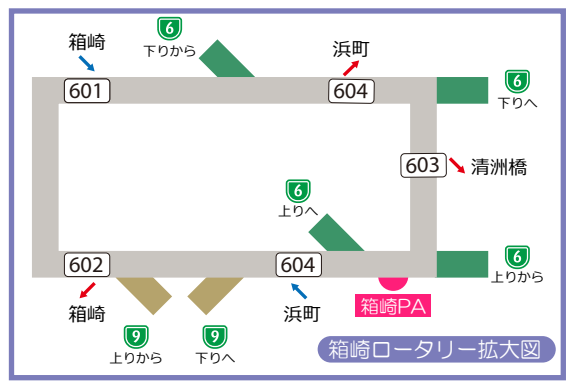

首都高出入口番号図

- ① 高速都心環状線
- ② 高速中央環状線
- ① 高速1号上野線
- ① 高速1号羽田線
- ② 高速2号目黒線
- ③ 高速3号渋谷線
- ④ 高速4号新宿線
- ⑤ 高速5号池袋線
- ⑥ 高速6号向島線
- ⑥ 高速6号三郷線
- ⑦ 高速7号小松川線
- ⑨ 高速9号深川線
- ⑩ 高速10号晴海線
- ⑪ 高速11号台場線
- ⑤① 高速川口線
- ⑤② 高速埼玉新都心線
- ⑤⑤ 高速埼玉大宮線
- B 高速湾岸線
- Y 高速八重洲線
- K① 高速神奈川1号横羽線
- K② 高速神奈川2号三ツ沢線
- K③ 高速神奈川3号狩場線
- K⑤ 高速神奈川5号大黒線
- K⑥ 高速神奈川6号川崎線
- K⑦ 高速神奈川7号横浜北線
- ⑦⑦ 高速7号横浜北西線

大井JCT ジャンクション名

- 大井 出入口名
- B21 出入口番号
- 出口
- 建設中入口
- 建設中出口
- 大井PA パーキングエリア
- B ルートマーク
- |||||| 建設中路線