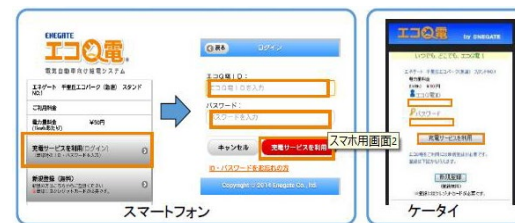

【充電カードをお持ちでない方】

急速充電器ご利用手順

ご利用料金
55円（税込）/分

※右記はエコQ電登録済の方 の利用手順となります

- ◆ご利用には、「エコQ電」への登録が必要となります。
- ◆登録がお済みでない方は、下記QRコードからエコQ電公式ページにアクセスのうえ、「新規登録」から必要事項を登録してください。

エコQ電
公式ページ用
QRコード

途中で充電を停止したいとき

充電器の「STOP」ボタンを押すと、充電が停止します。

① 認証サイトに アクセス

充電器本体のQRコードを読み取り
認証サイトにアクセスします。

② ID・パスワードを入力

認証サイトにて
エコQ電のIDとパスワードを入力します。

③ コネクタ接続

車両に充電コネクタを接続します。

④ 充電スタート

画面の「START」にタッチ、または
充電器の「START」ボタンを押すと
充電を開始します。