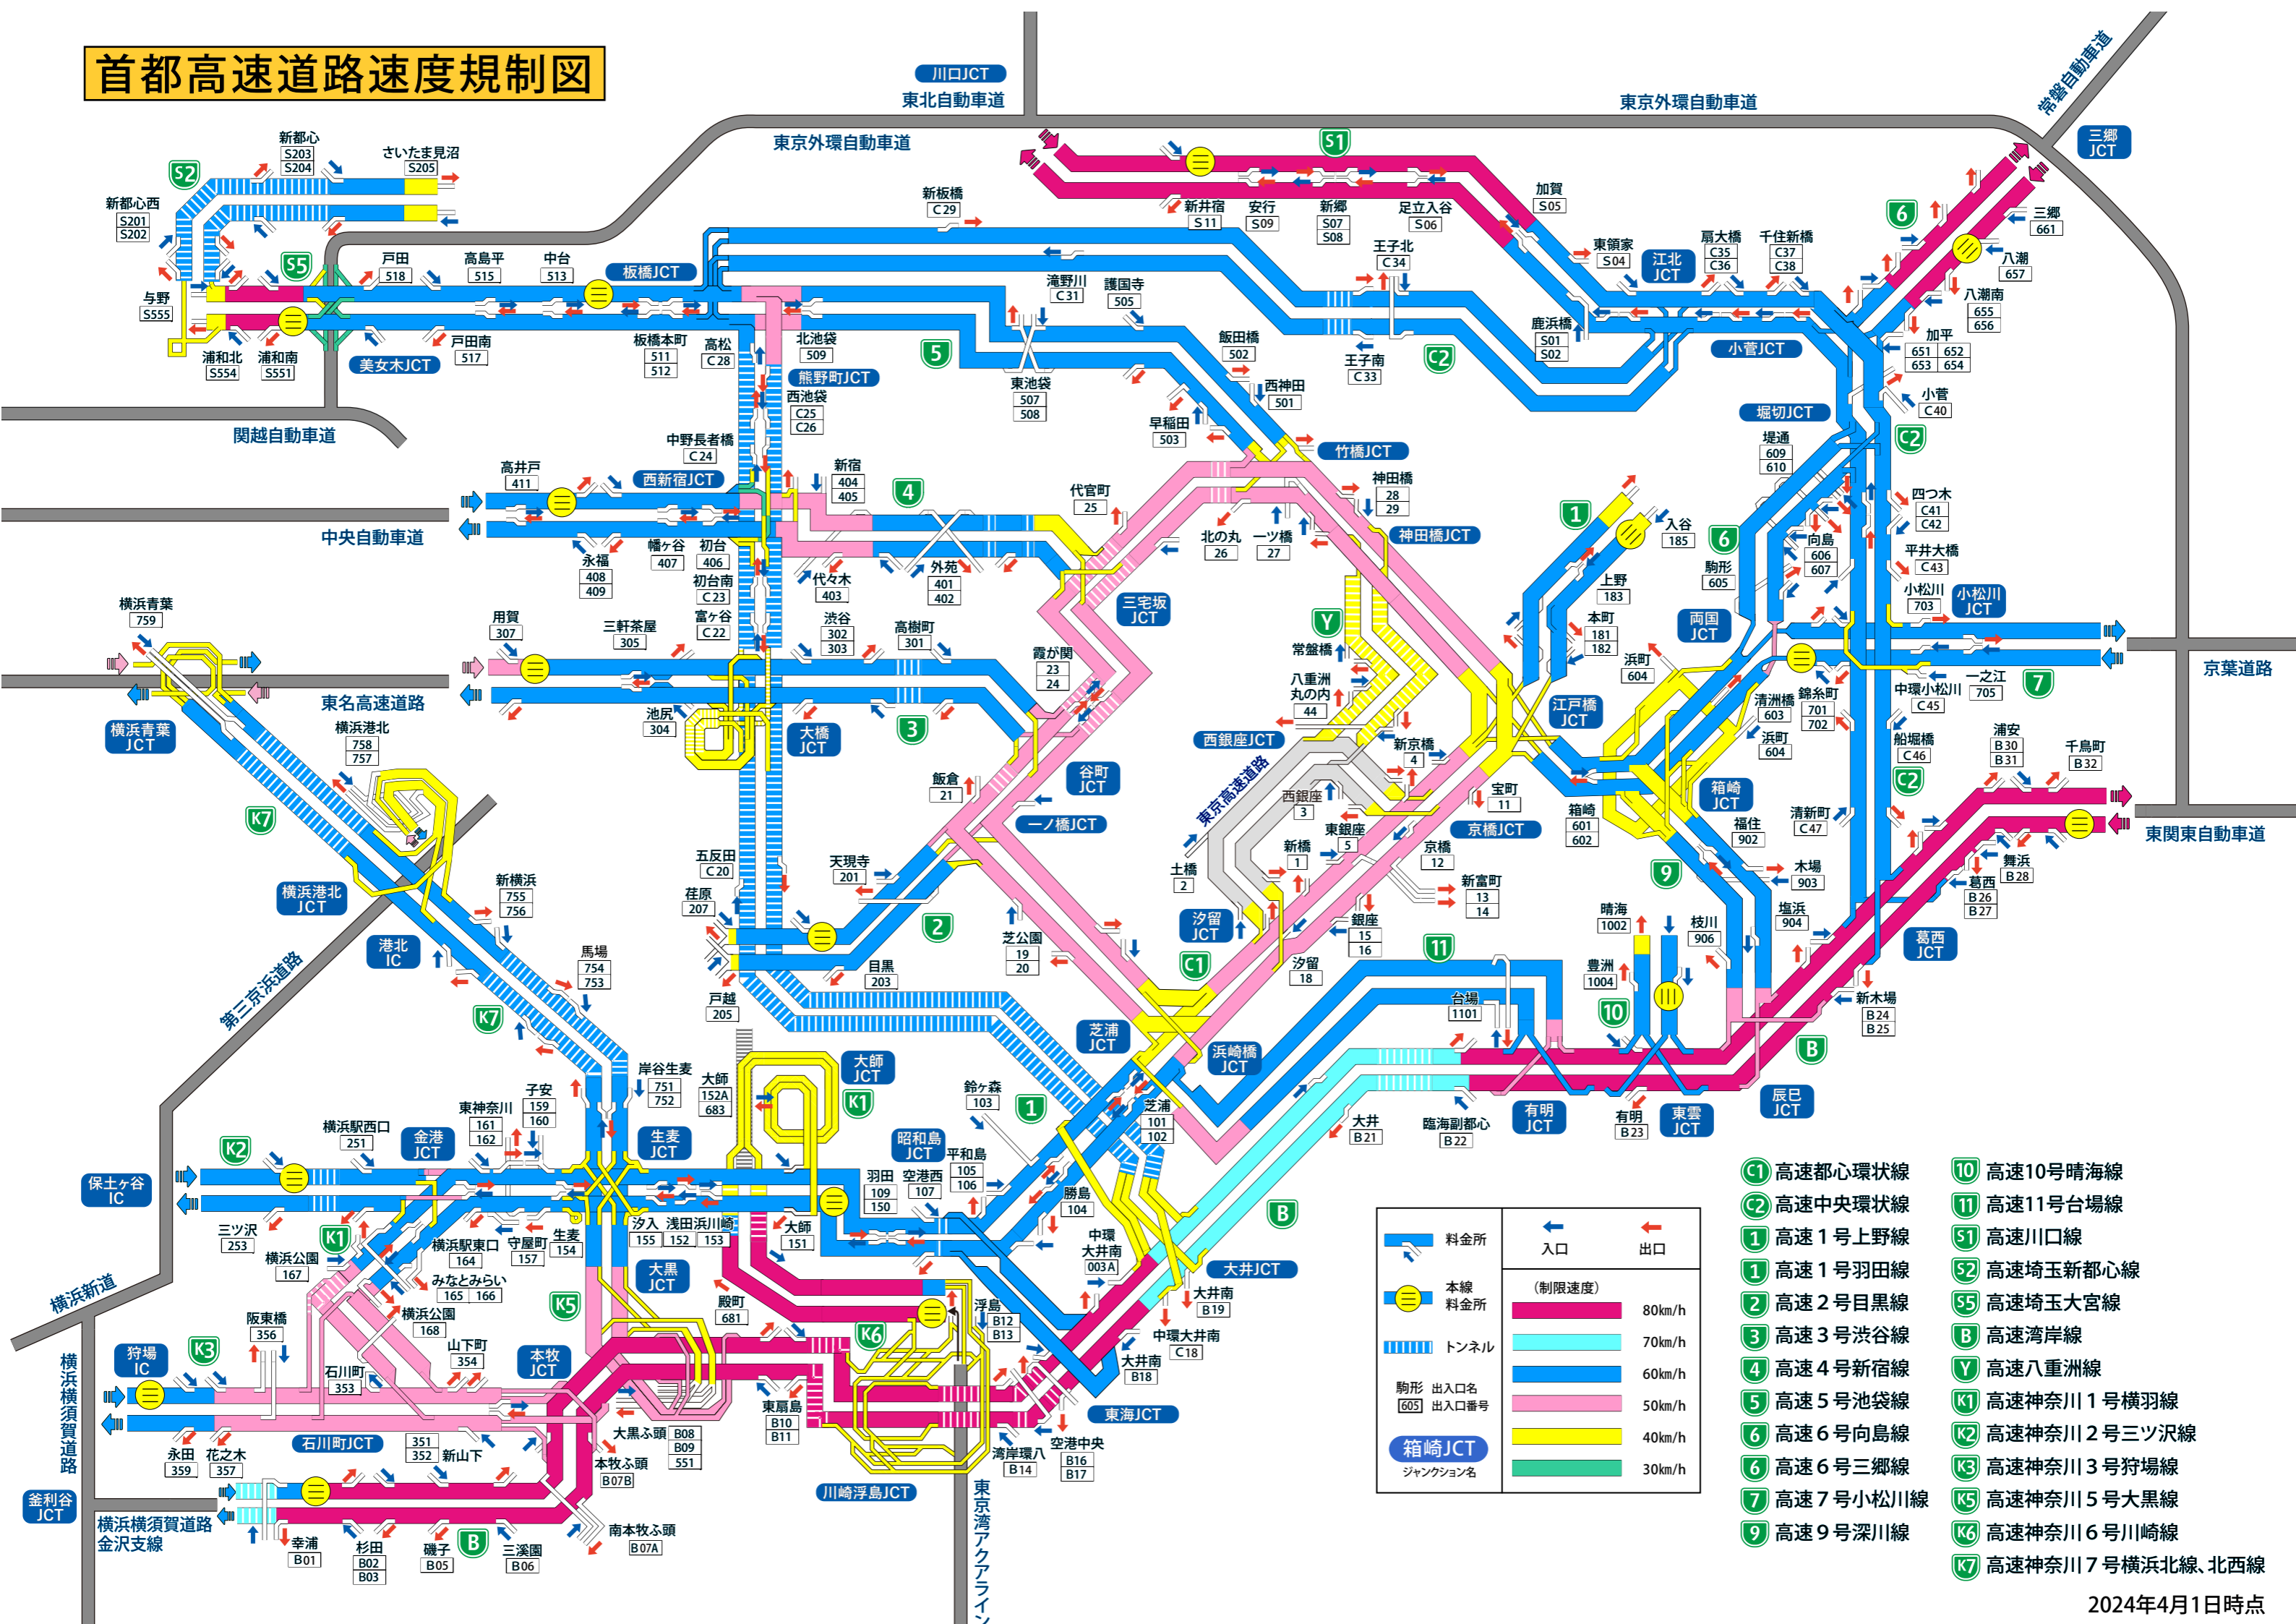

# 首都高速道路速度規制図

	料金所	← 入口	→ 出口
	本線料金所	(制限速度)	
	トンネル		80km/h
	駒形 出入口名 [605] 出入口番号		70km/h
	箱崎JCT ジャンクション名		60km/h
			50km/h
			40km/h
			30km/h

- ① 高速都心環状線
- ② 高速中央環状線
- ① 高速1号上野線
- ② 高速2号目黒線
- ③ 高速3号渋谷線
- ④ 高速4号新宿線
- ⑤ 高速5号池袋線
- ⑥ 高速6号向島線
- ⑥ 高速6号三郷線
- ⑦ 高速7号小松川線
- ⑨ 高速9号深川線
- ⑩ 高速10号晴海線
- ⑪ 高速11号台場線
- ⑤① 高速川口線
- ⑤② 高速埼玉新都心線
- ⑤⑤ 高速埼玉大宮線
- B 高速湾岸線
- Y 高速八重洲線
- K① 高速神奈川1号横羽線
- K② 高速神奈川2号三ツ沢線
- K③ 高速神奈川3号狩場線
- K⑤ 高速神奈川5号大黒線
- K⑥ 高速神奈川6号川崎線
- K⑦ 高速神奈川7号横浜北線、北西線