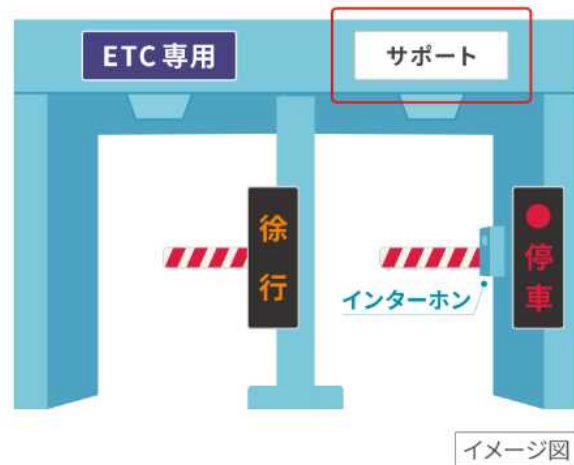

1.馬場入口(ETC専用)から湾岸線・東名高速方面へ

- ◆「馬場入口」は ETC専用 です。現金車は近接する「新横浜入口」または「岸谷生麦入口」「子安入口」のご利用をお願いします。
- ◆「馬場入口」は 湾岸線方面 東名高速方面 の両方向を利用できます。

1.馬場入口(ETC専用)から湾岸線・東名高速方面へ

【馬場料金所付近 拡大図】

ETC車載器を搭載していない車両はご通行になれません。
なお、誤ってETC専用の入口に入ってしまった場合は、「サポート」表示のレーンにお進みいただき、インターホンにより係員の指示に従ってください。