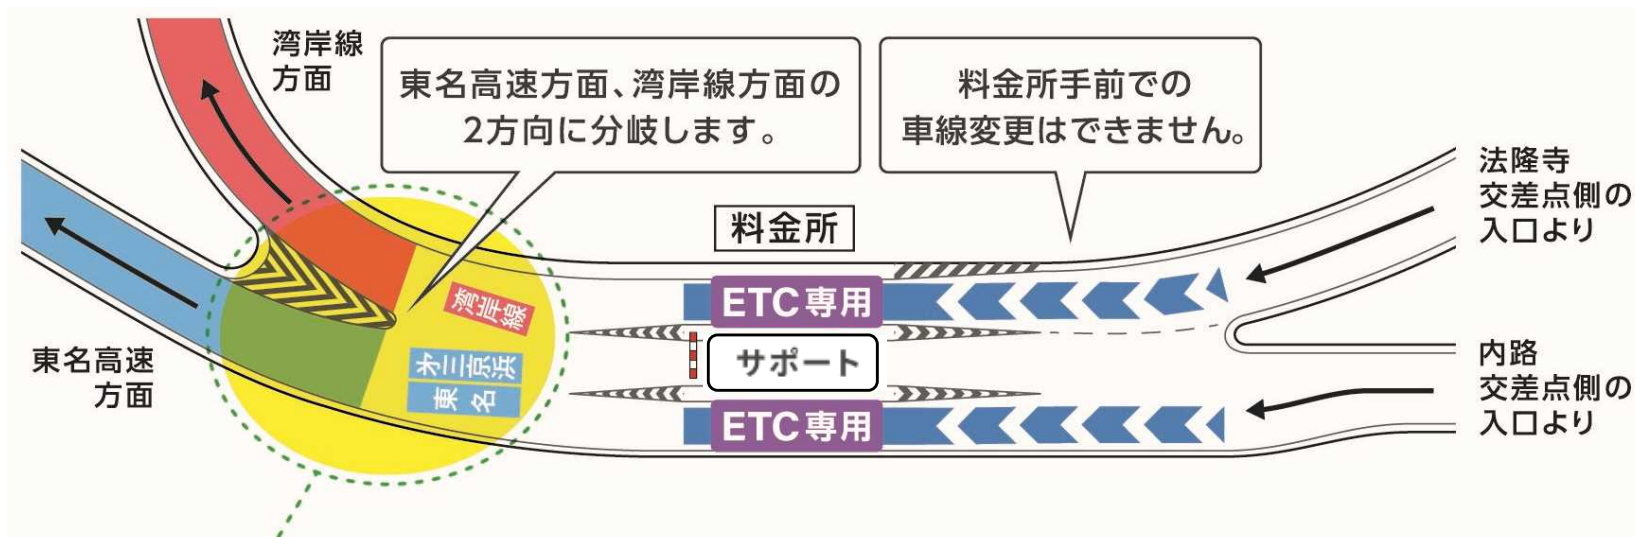

1.馬場入口(ETC専用)から湾岸線・東名高速方面へ

- ◆「馬場入口」は ETC専用 です。現金車は近接する「新横浜入口」または「岸谷生麦入口」「子安入口」のご利用をお願いします。
- ◆「馬場入口」は 湾岸線方面 東名高速方面 の両方向を利用できます。

1.馬場入口(ETC専用)から湾岸線・東名高速方面へ

【馬場料金所付近 拡大図】

ETC車載器を搭載していない車両はご通行になれません。
なお、誤ってETC専用の入口に入ってしまった場合は、「サポート」表示のレーンにお進みいただき、インターホンにより係員の指示に従ってください。

2.横浜北線(東名高速方面)から馬場出口へ