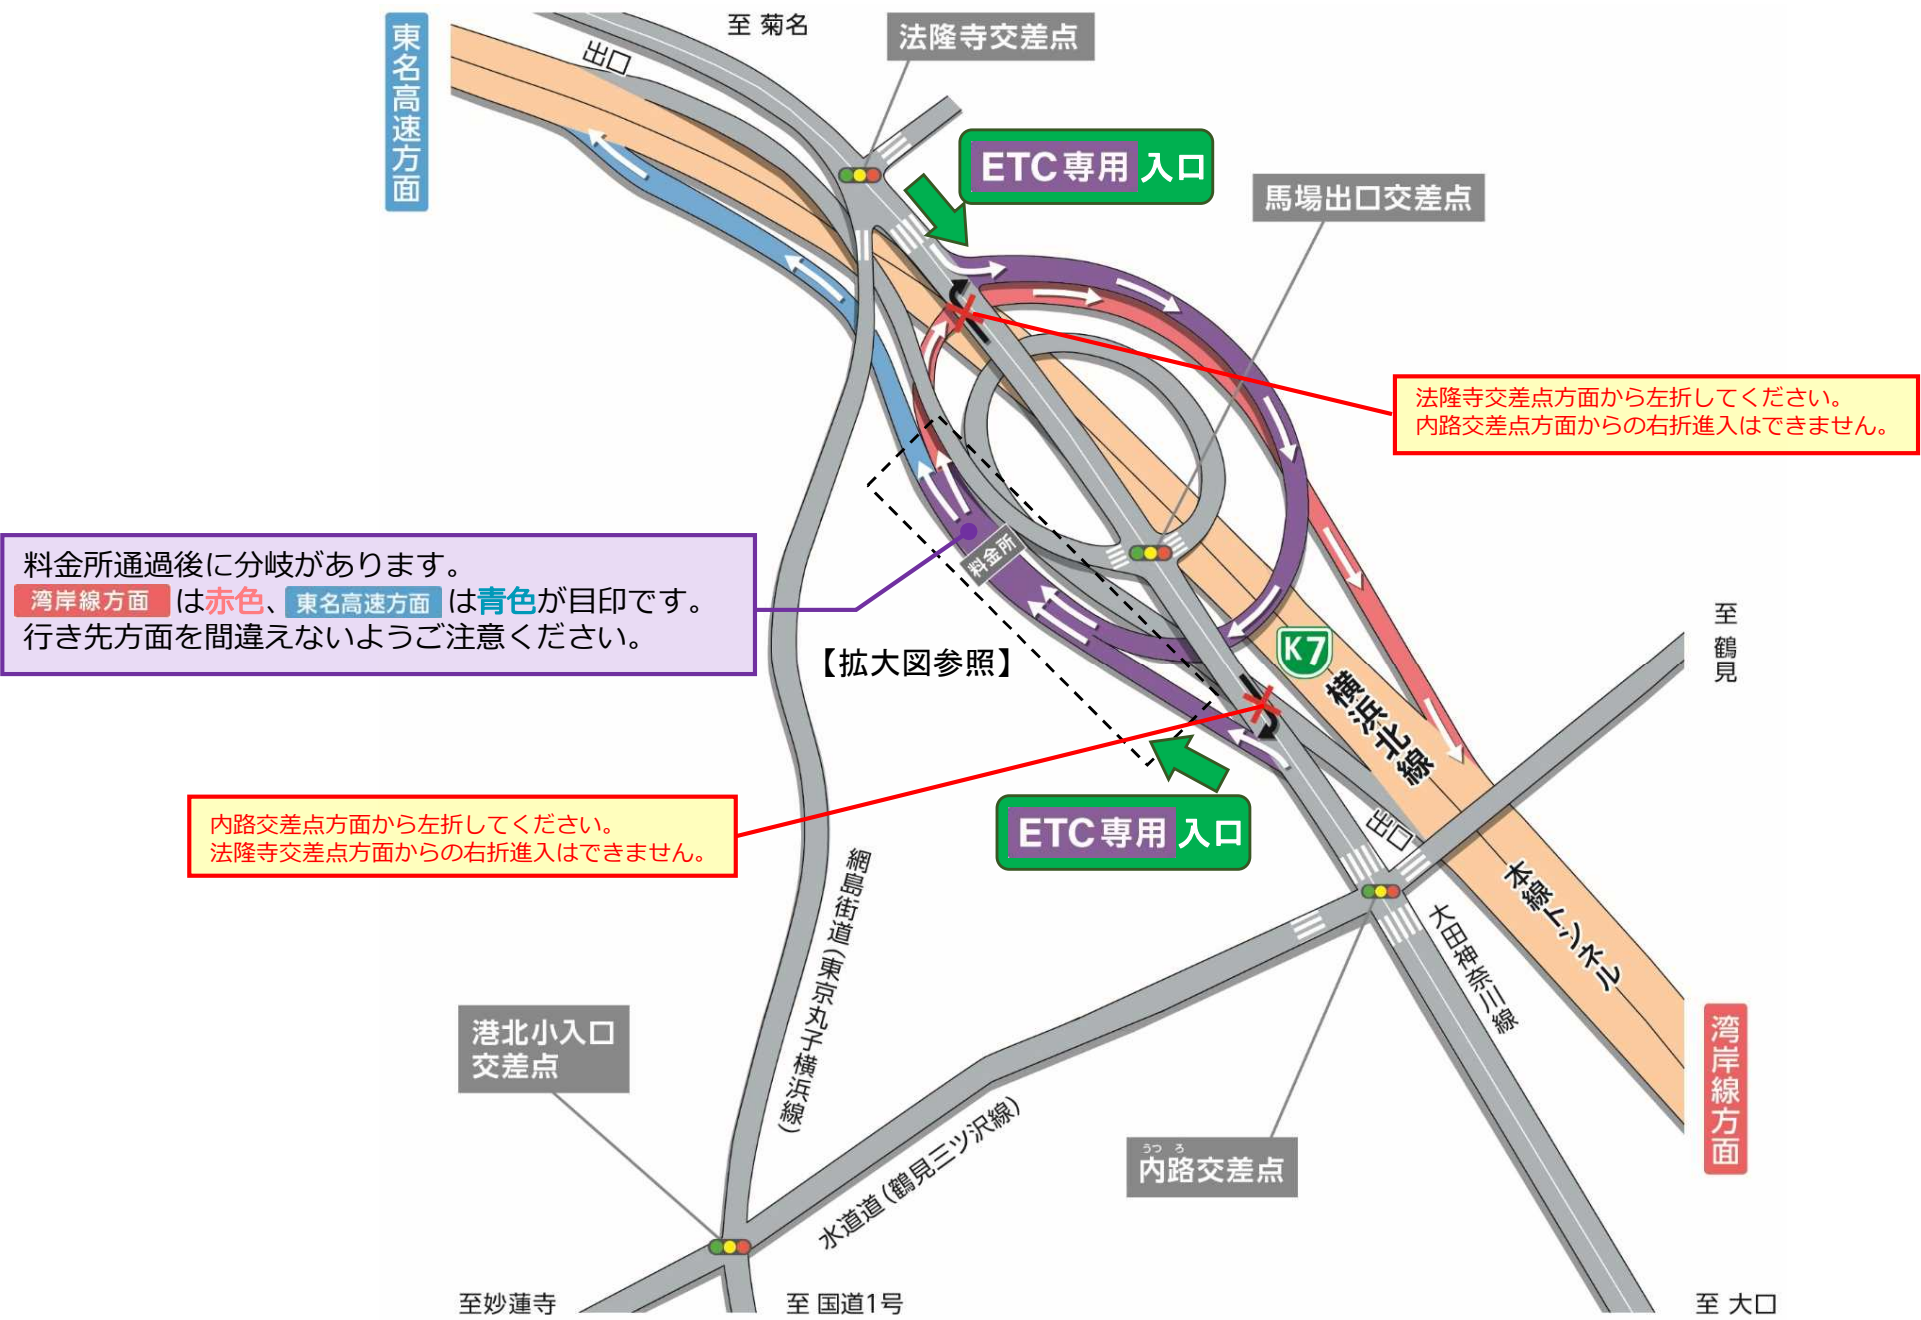

1.馬場入口(ETC専用)から湾岸線・東名高速方面へ

- ◆「馬場入口」は ETC専用 です。現金車は近接する「新横浜入口」または「岸谷生麦入口」「子安入口」のご利用をお願いします。
- ◆「馬場入口」は 湾岸線方面 東名高速方面 の両方向を利用できます。

1.馬場入口(ETC専用)から湾岸線・東名高速方面へ

【馬場料金所付近 拡大図】

ETC車載器を搭載していない車両はご通行になれません。
なお、誤ってETC専用の入口に入ってしまった場合は、「サポート」表示のレーンにお進みいただき、インターホンにより係員の指示に従ってください。

2.横浜北線(東名高速方面)から馬場出口へ