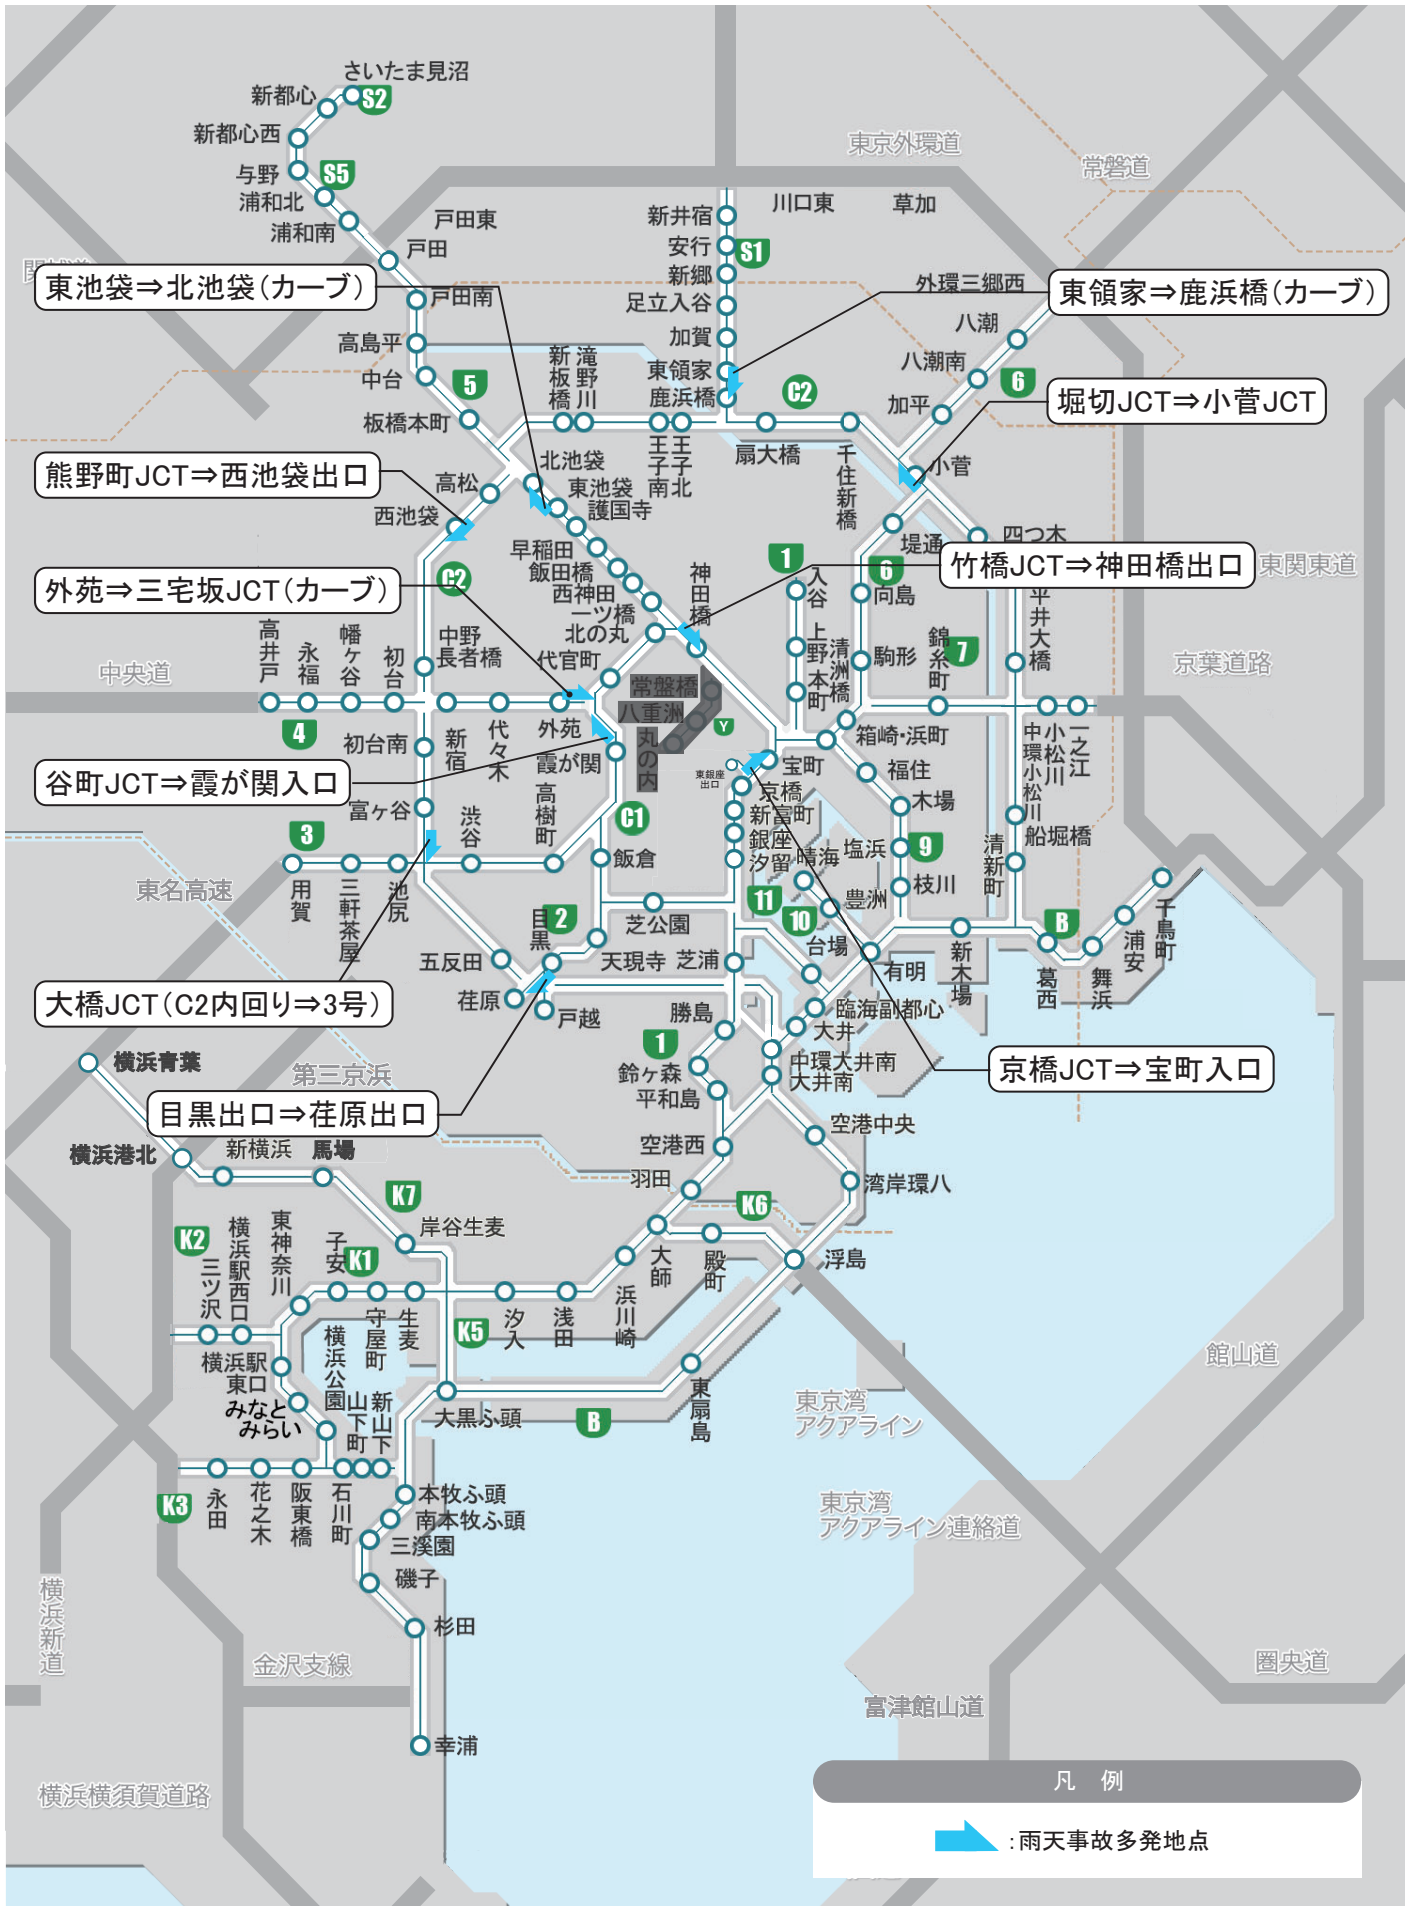

●雨天事故多発地点マップ

(2025年4月から2026年3月まで)

事故・故障の際に、近くに非常電話がない場合は道路緊急ダイヤル「#9910」をご利用ください。

首都高速は「1」を押してください。