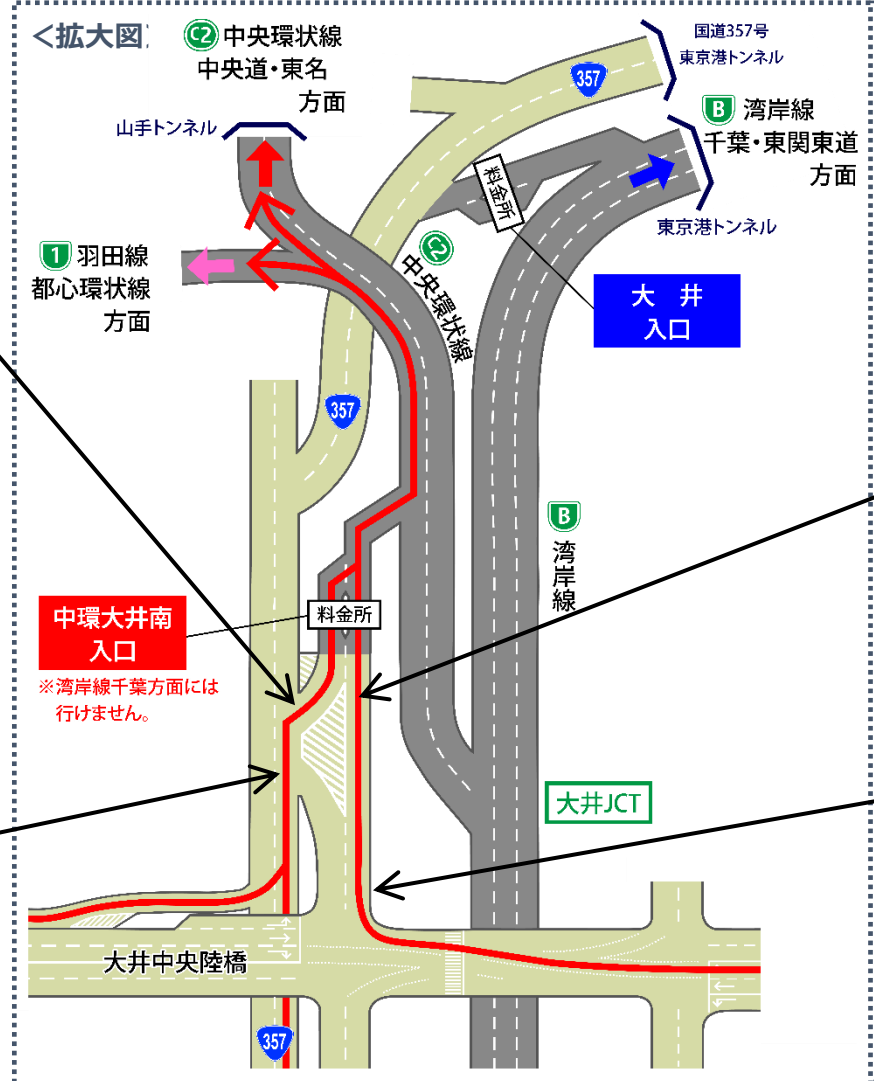

### 中環大井南入口への分岐部

・中環大井南入口から湾岸線へは行けません。ご注意ください。

### 大井中央陸橋側からの合流部

・右からの合流車両にご注意下さい。

### 大井入口・中環大井南入口

### 中環大井南入口料金所手前

・左からの合流にご注意下さい。