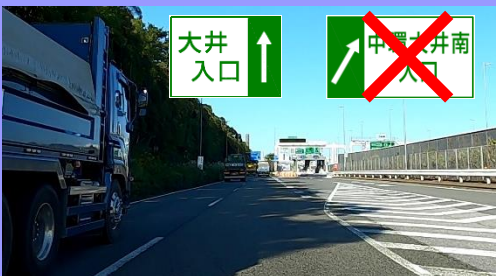

中環大井南入口との分岐部

・中環大井南入口からは千葉方面には行けません。ご注意ください。