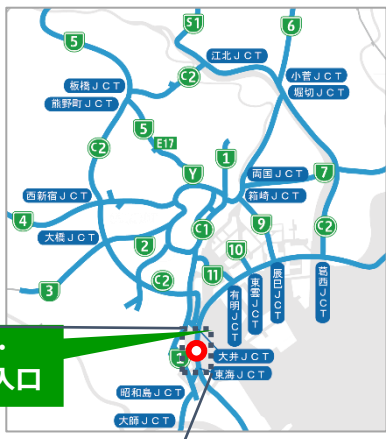

# 大井入口・中環大井南入口 ご利用案内

## 中環大井南入口

② 中央環状線  
中央道・東名方面

① 羽田線  
都心環状線方面

※湾岸線 千葉・東関東道方面へは行けません。

<広域図>

### 中環大井南入口への分岐部

・中環大井南入口から湾岸線へは行けません。ご注意ください。

#### 大井中央陸橋～国道357号合流

・左車線を走行して下さい。