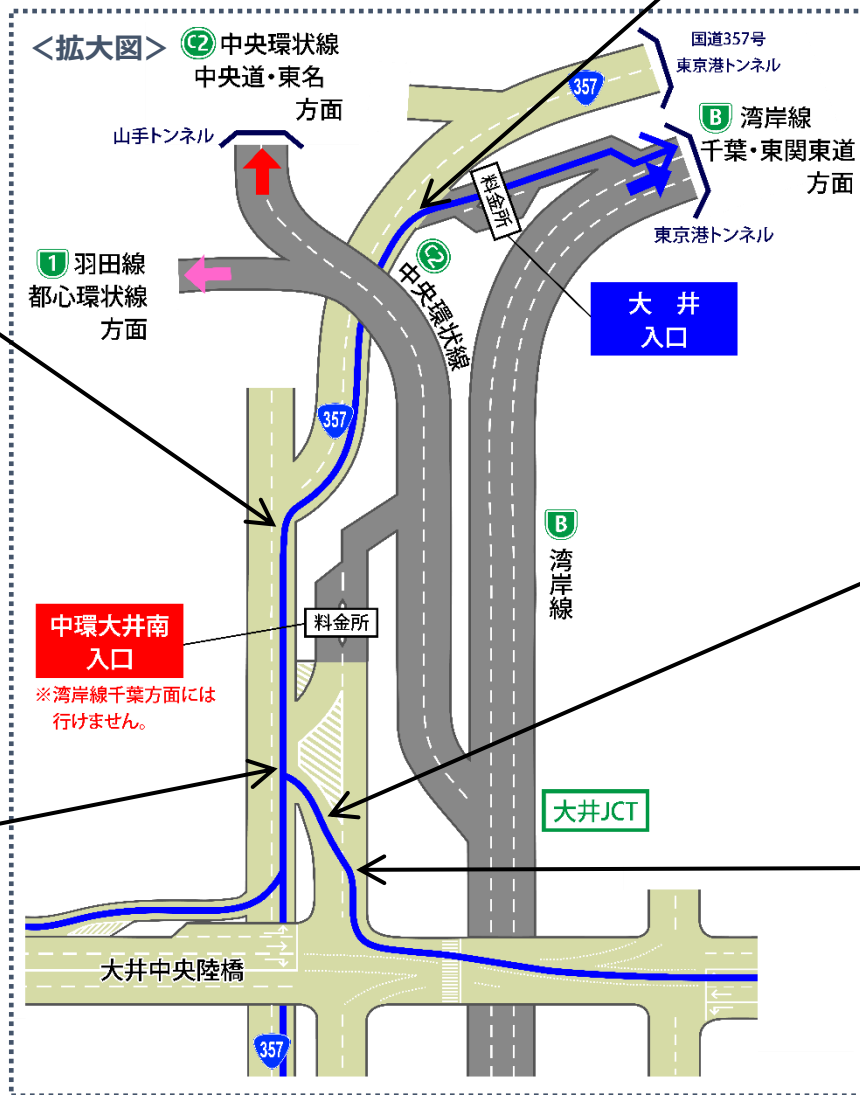

## 大井入口

#### 3種・4種道路分岐部

・直進では首都高入口には入れません。ご注意ください。

#### 中環大井南入口との分岐部

・中環大井南入口からは千葉方面には行けません。ご注意ください。

#### 大井入口分流部

・入口は右分岐です。ご注意ください。