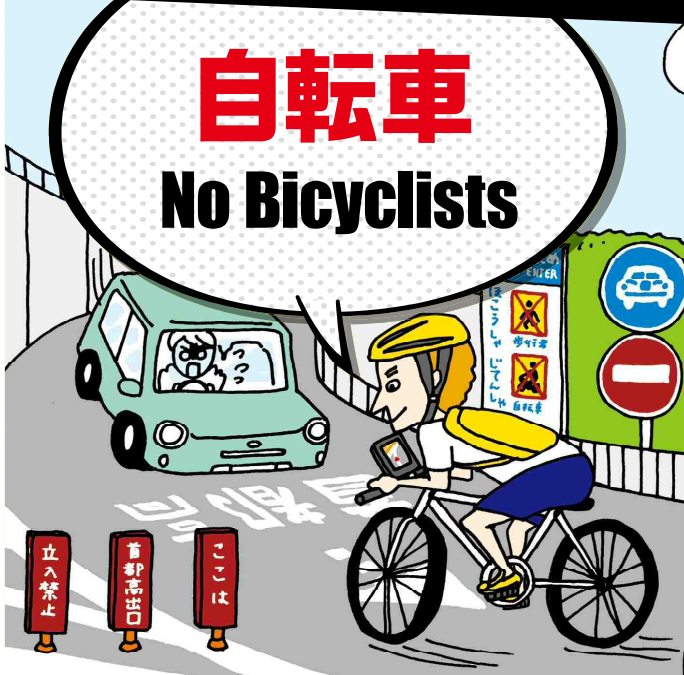

STOP!

Entry is prohibited!!

ここは立入禁止です!!

自動車専用 Motor Vehicles Only

高速自動車道、自動車専用道路につき
歩行者、125cc以下の自動二輪車、軽車両等の通行はできません。

The road ahead of this sign is an expressway or a motorway.
No pedestrians, light vehicles, and motorcycles (125 cc or less) are allowed to enter.

歩行者

No Pedestrians

自転車

No Bicyclists

125cc以下の 自動二輪車

No Motorcycles (125cc or less)