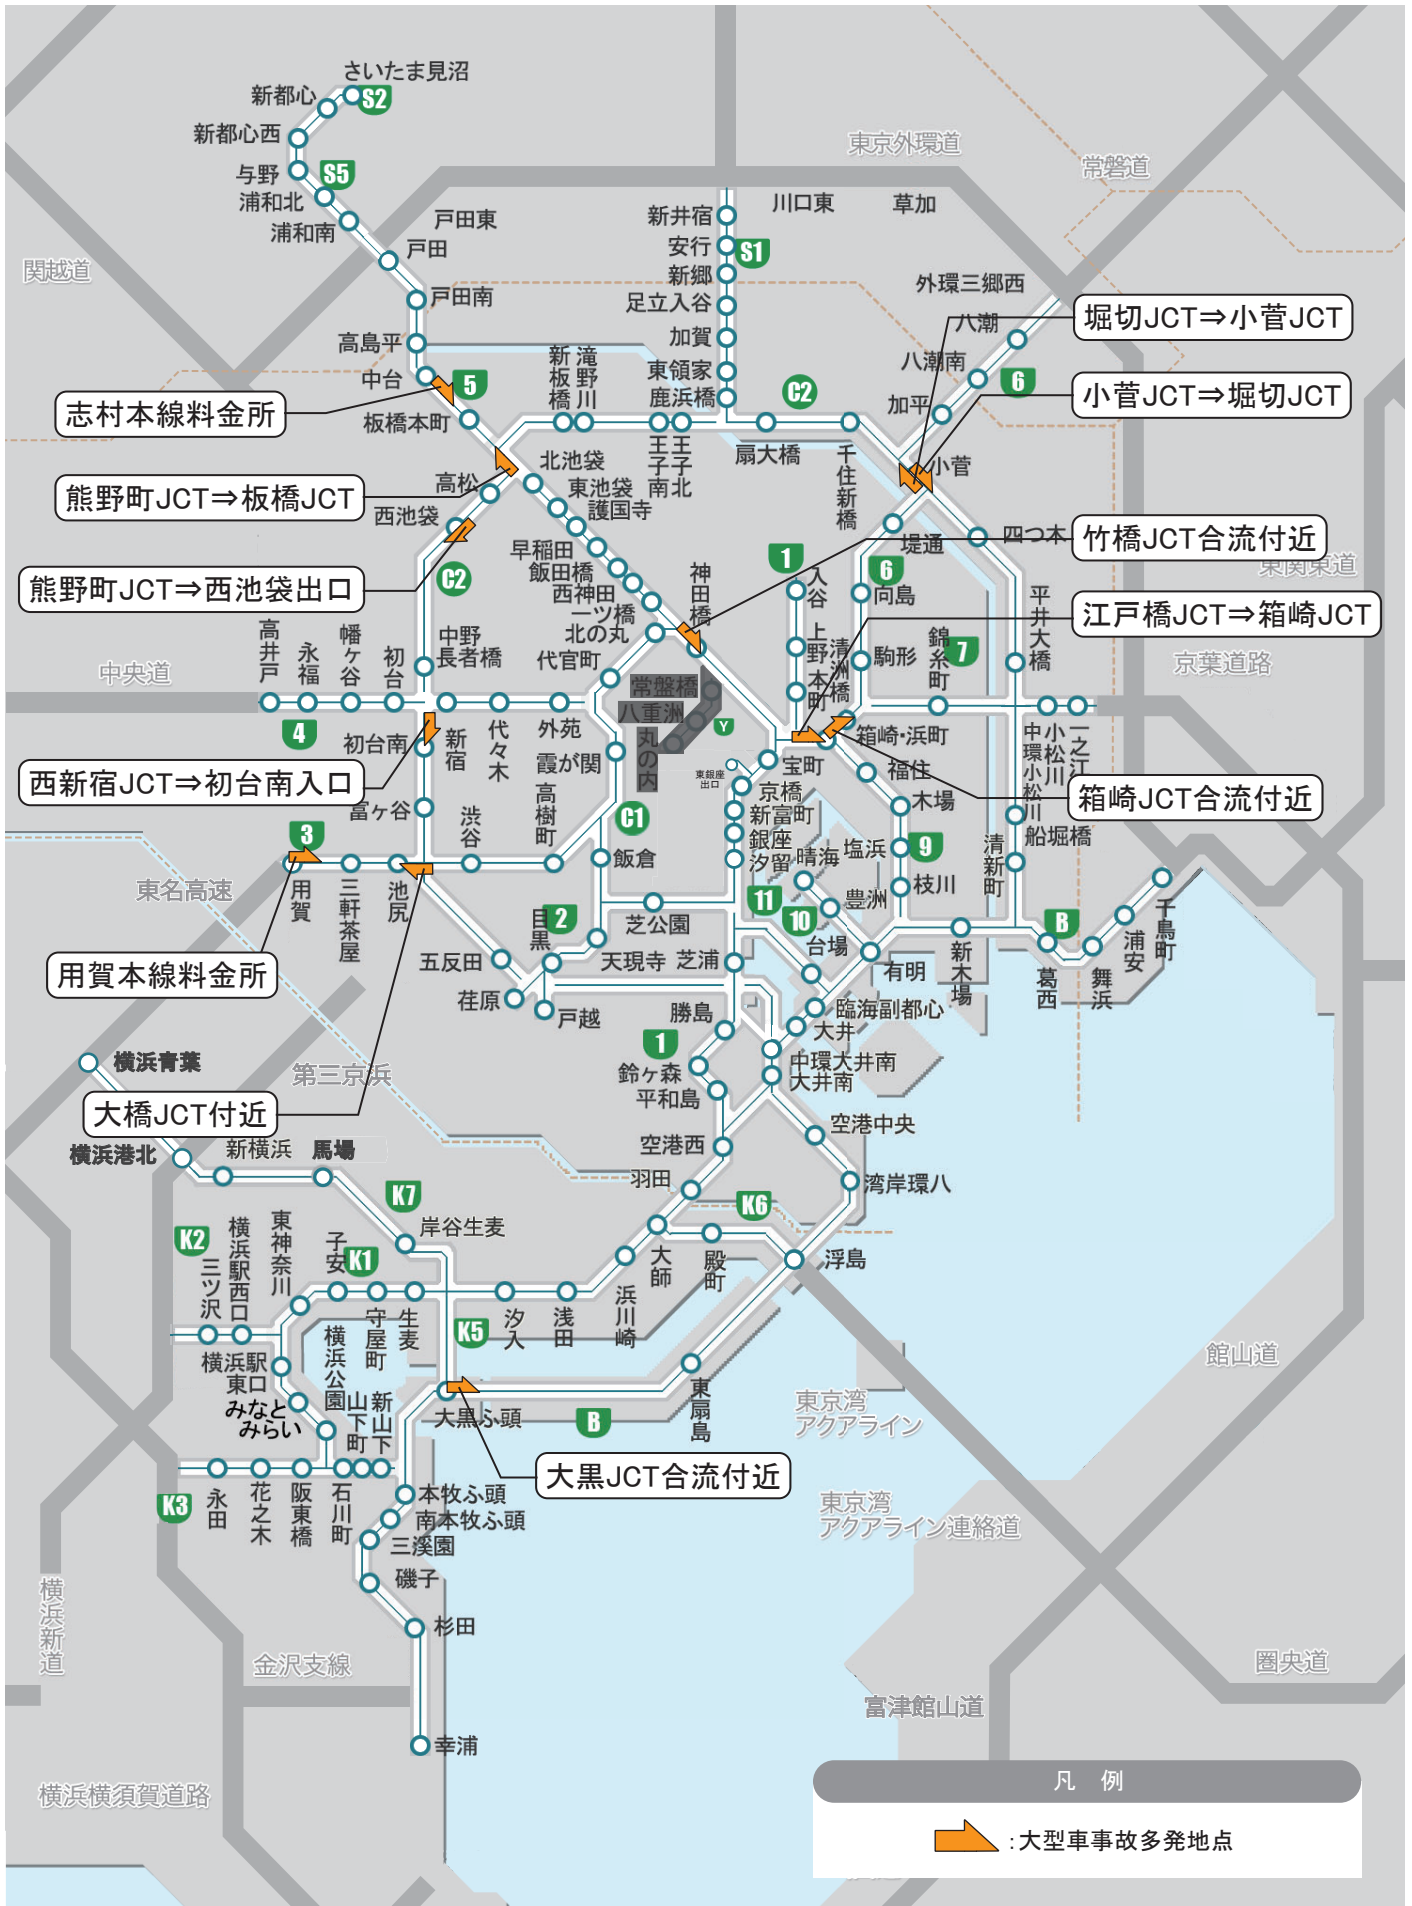

# ●大型車事故多発地点マップ

(2025年4月から2026年3月まで)

事故・故障の際に、近くに非常電話がない場合は道路緊急ダイヤル「#9910」をご利用ください。

首都高速は「1」を押してください。