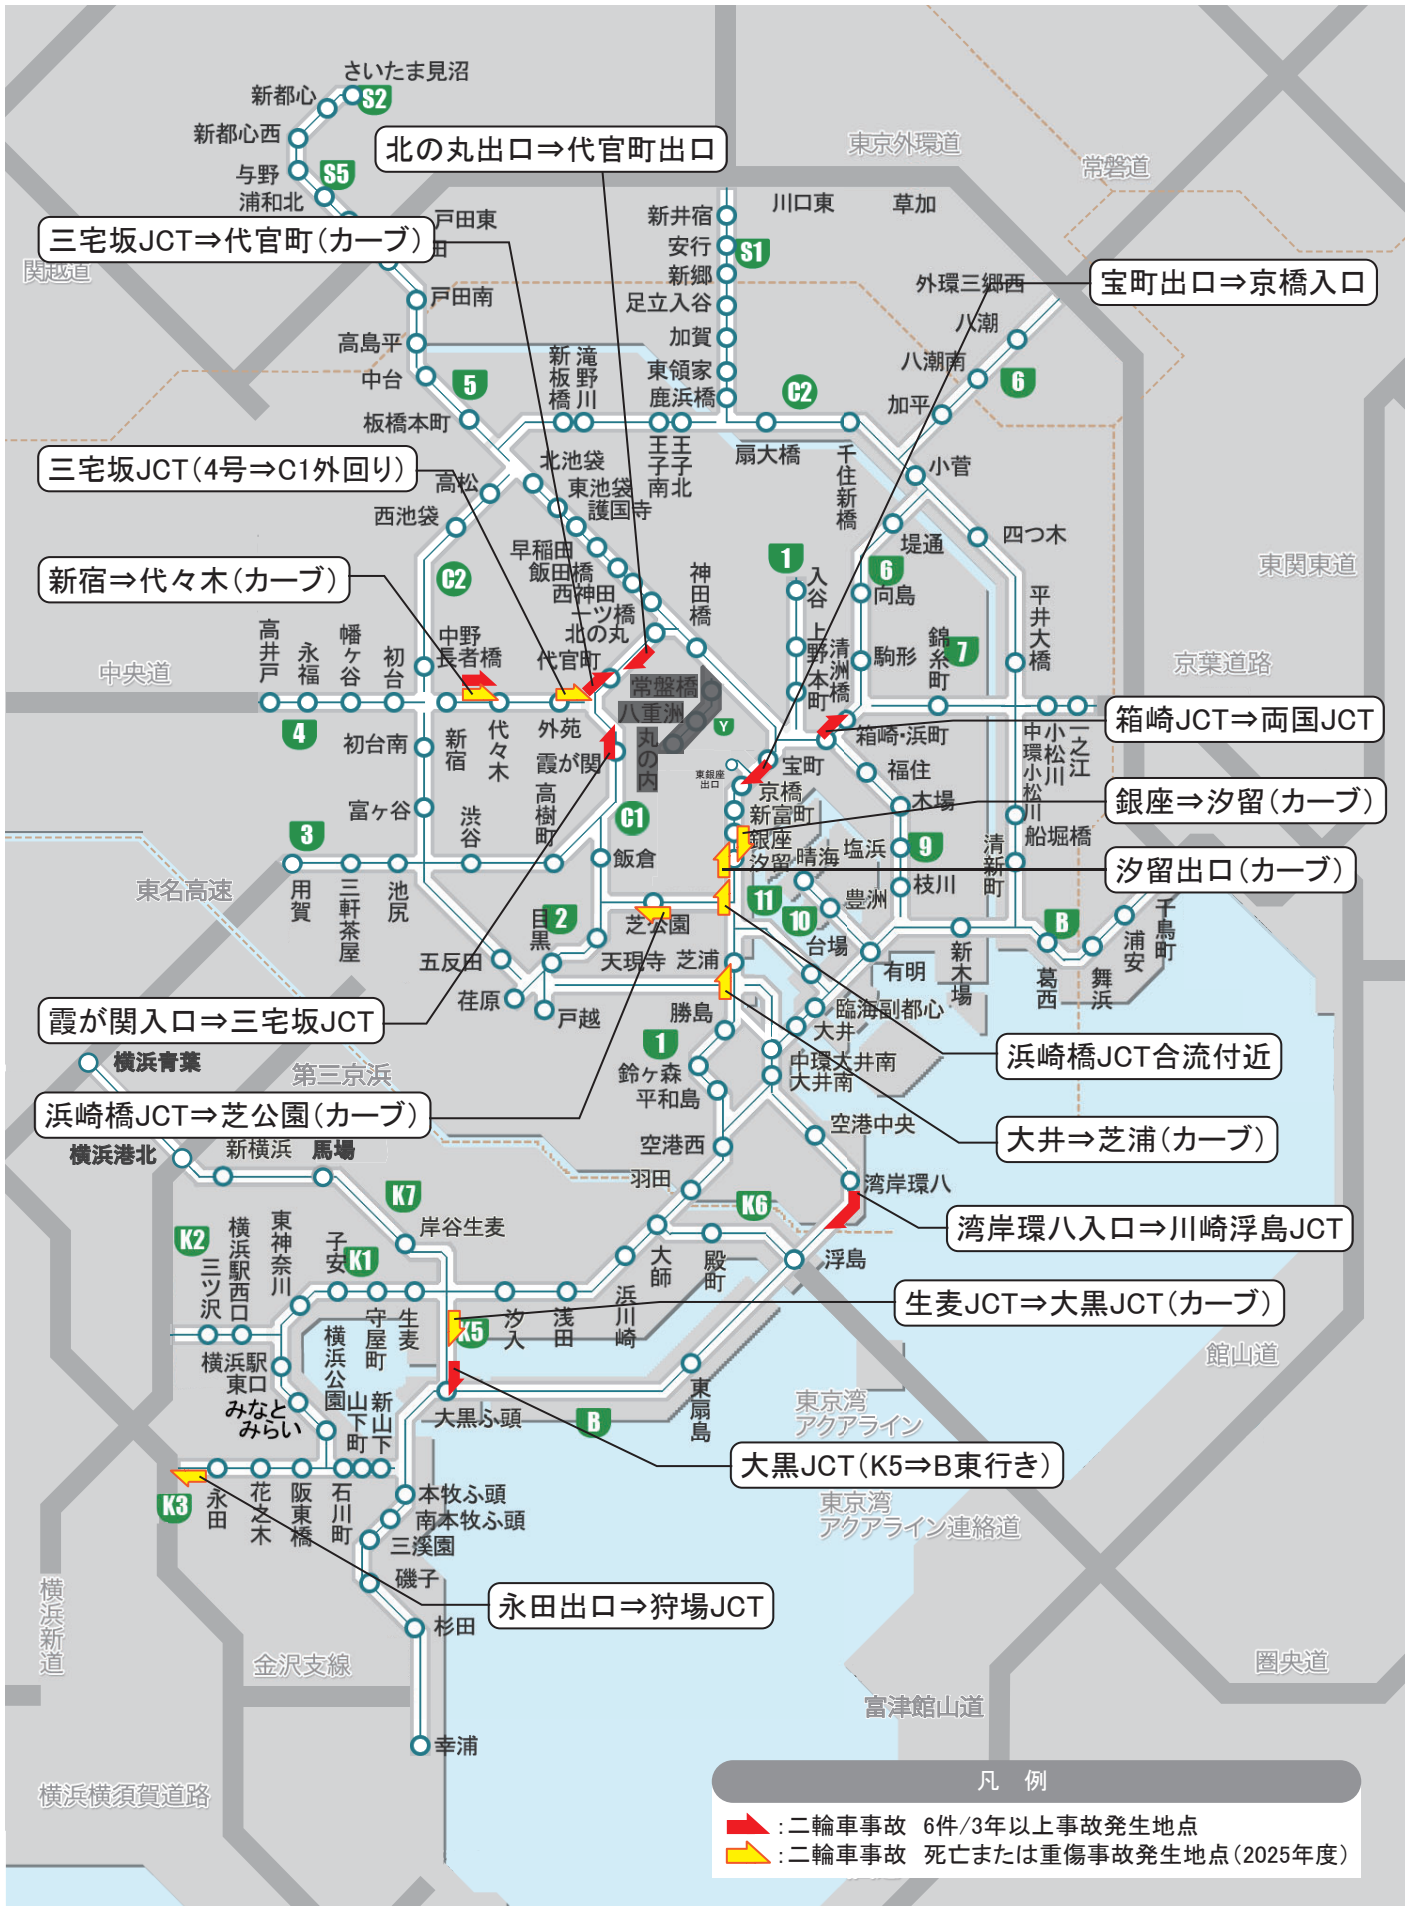

●二輪車事故発生地点マップ

(2023年4月から2026年3月まで)

事故・故障の際に、近くに非常電話がない場合は道路緊急ダイヤル「#9910」をご利用ください。

首都高速は「1」を押してください。