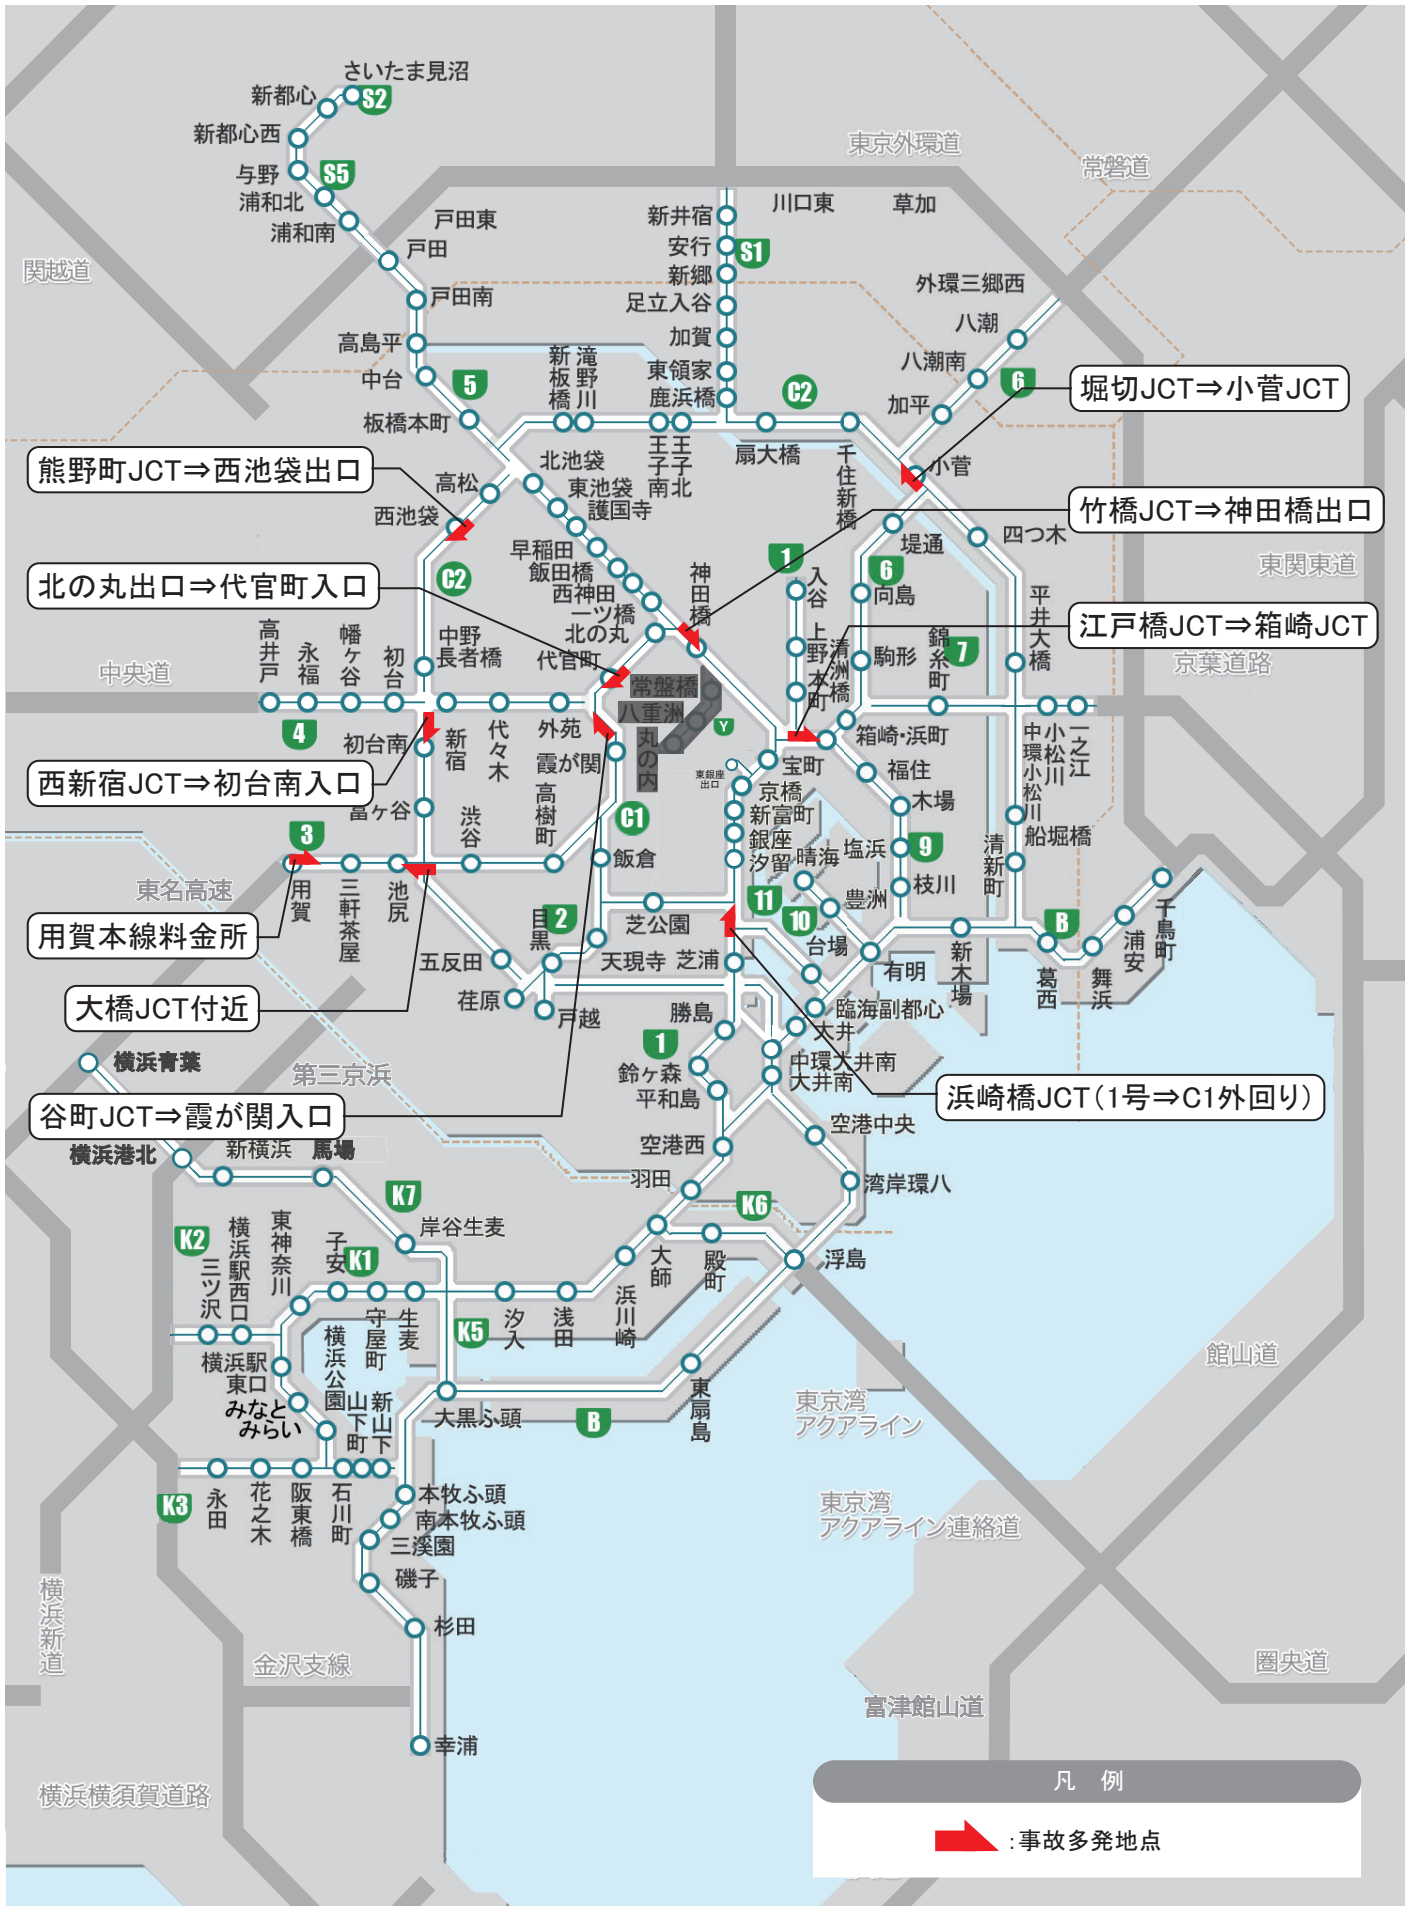

●事故多発地点マップ

(2025年4月から2026年3月まで)

事故・故障の際に、近くに非常電話がない場合は道路緊急ダイヤル「#9910」をご利用ください。

首都高速は「1」を押してください。