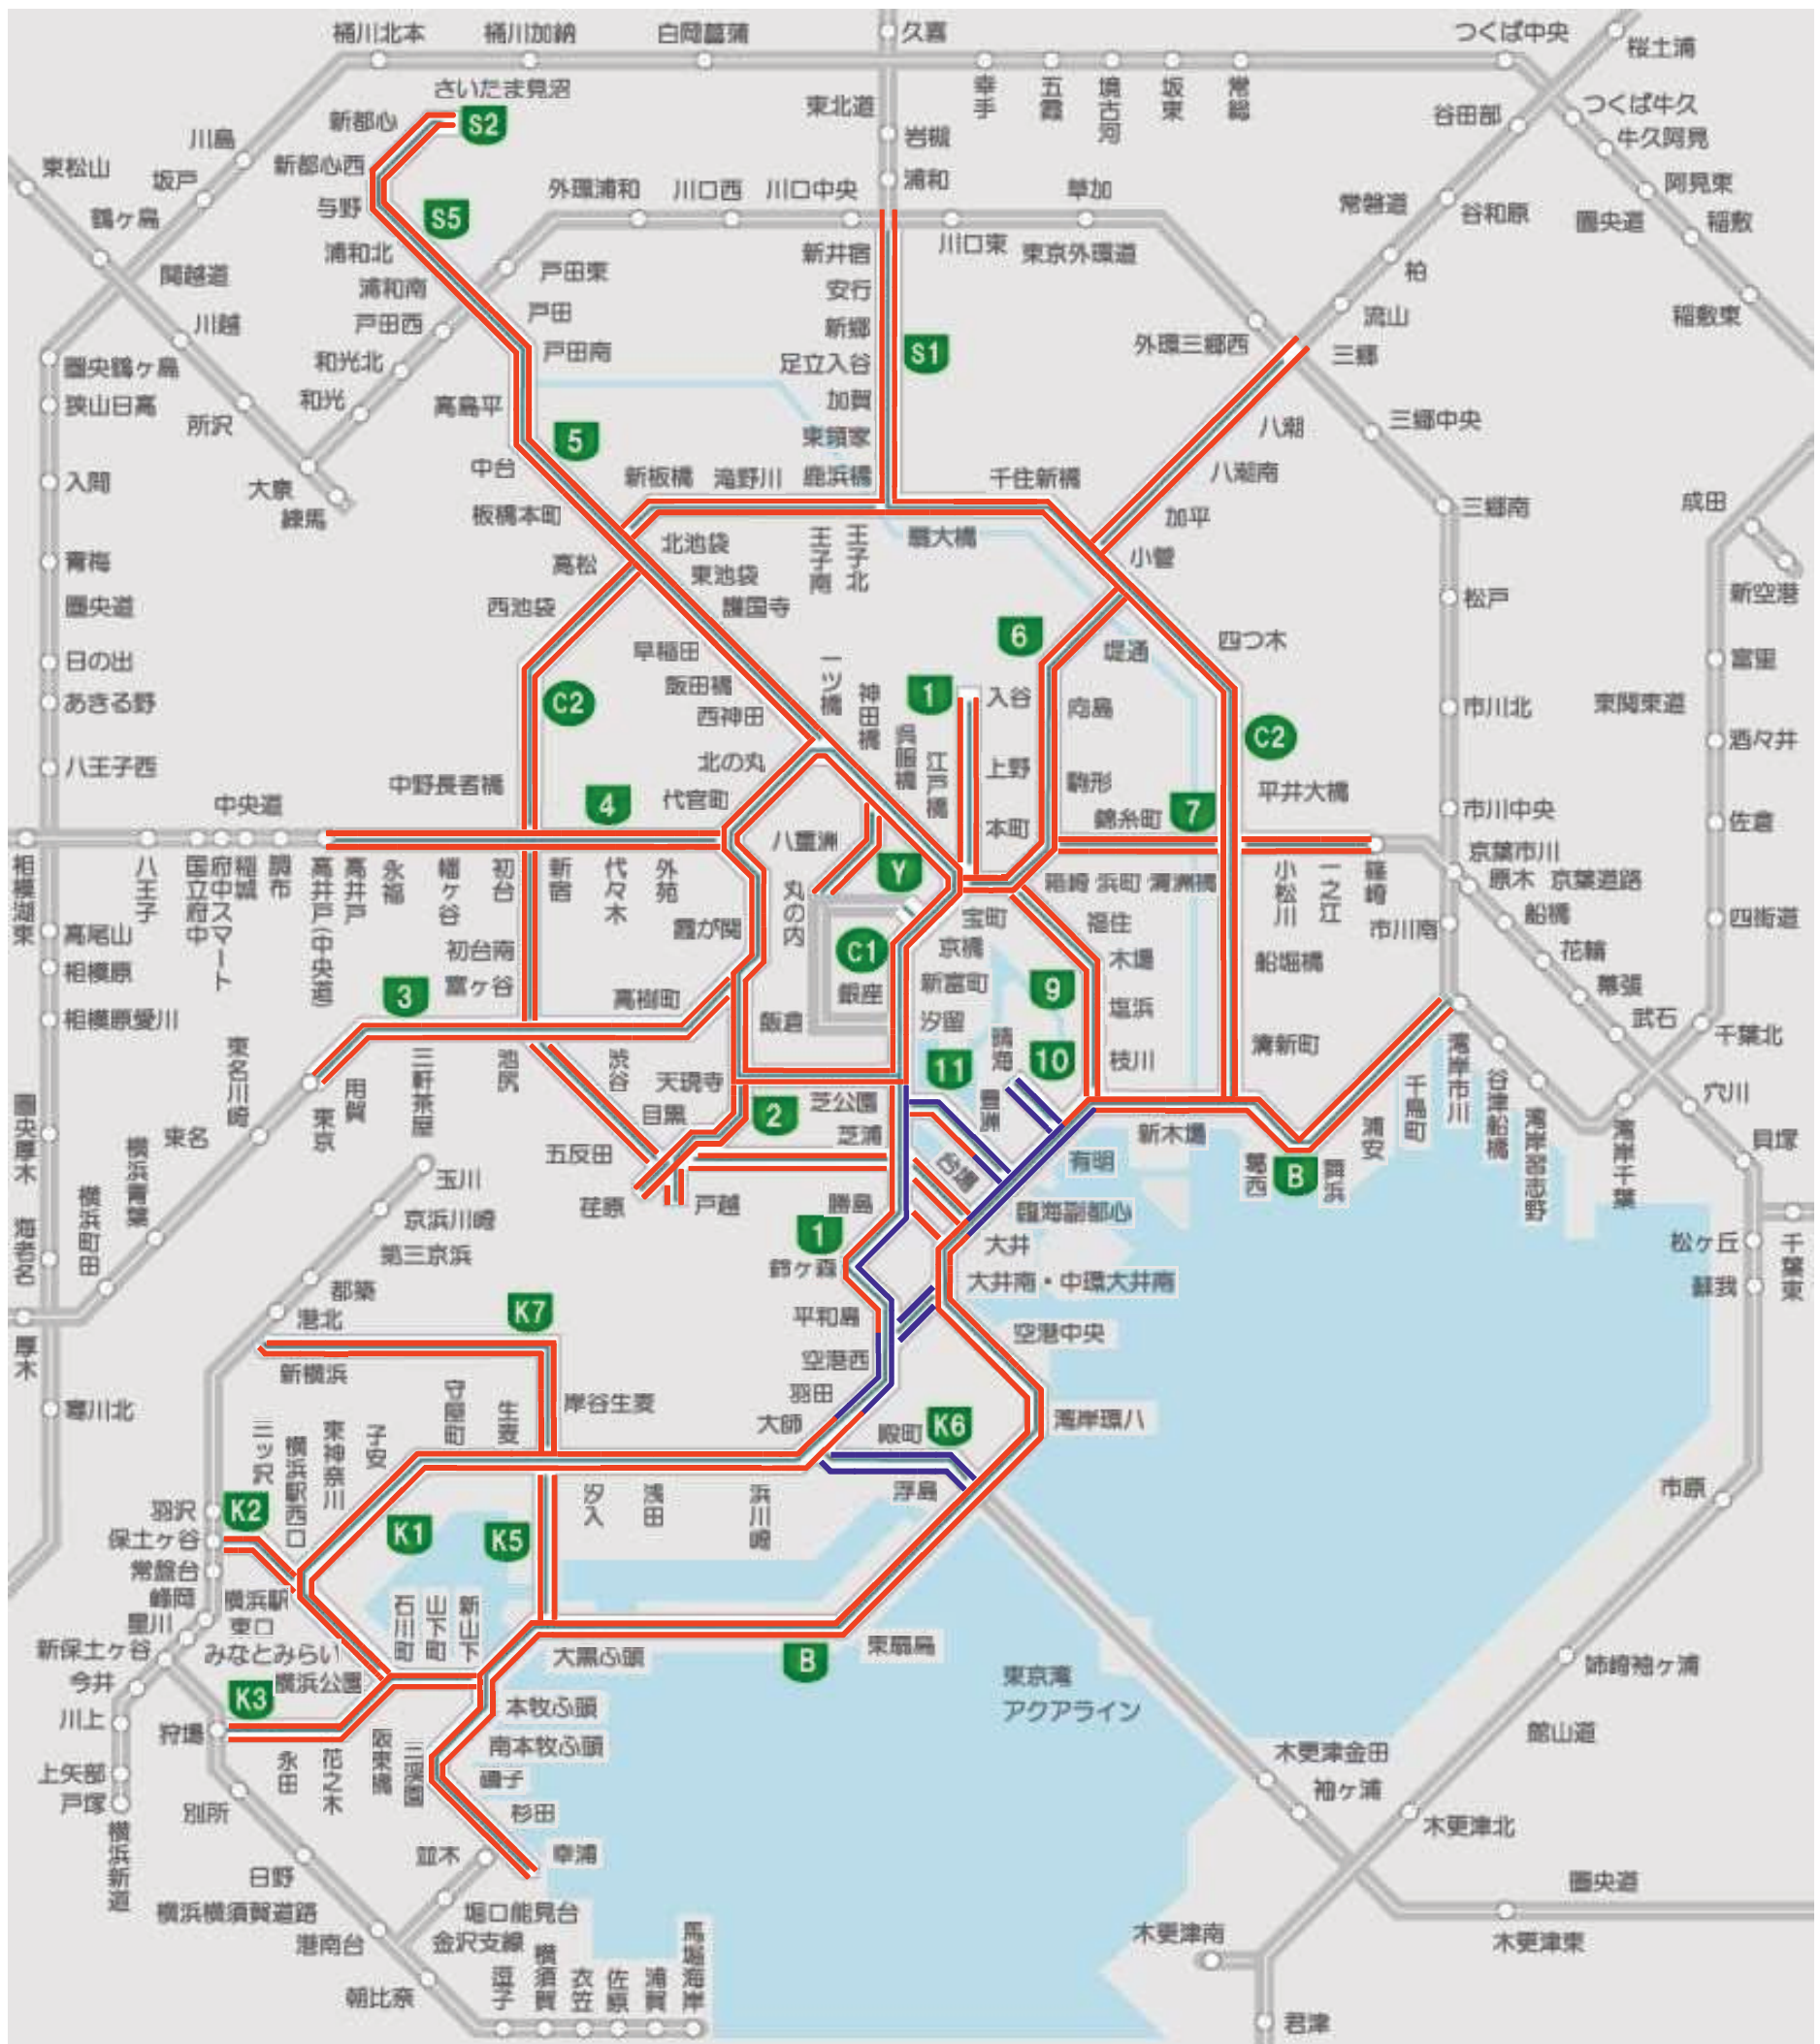

通行止め予定路線・通行止め可能性路線マップ

【凡例】

- 通行止め可能性路線
- 通行止め予定路線(12時)

通行止め予定路線の通行止め開始時間は12日（土）12時です。
 また、通行止め可能性路線の通行止め開始は12日（土）13時から18時頃を
 予定しています。