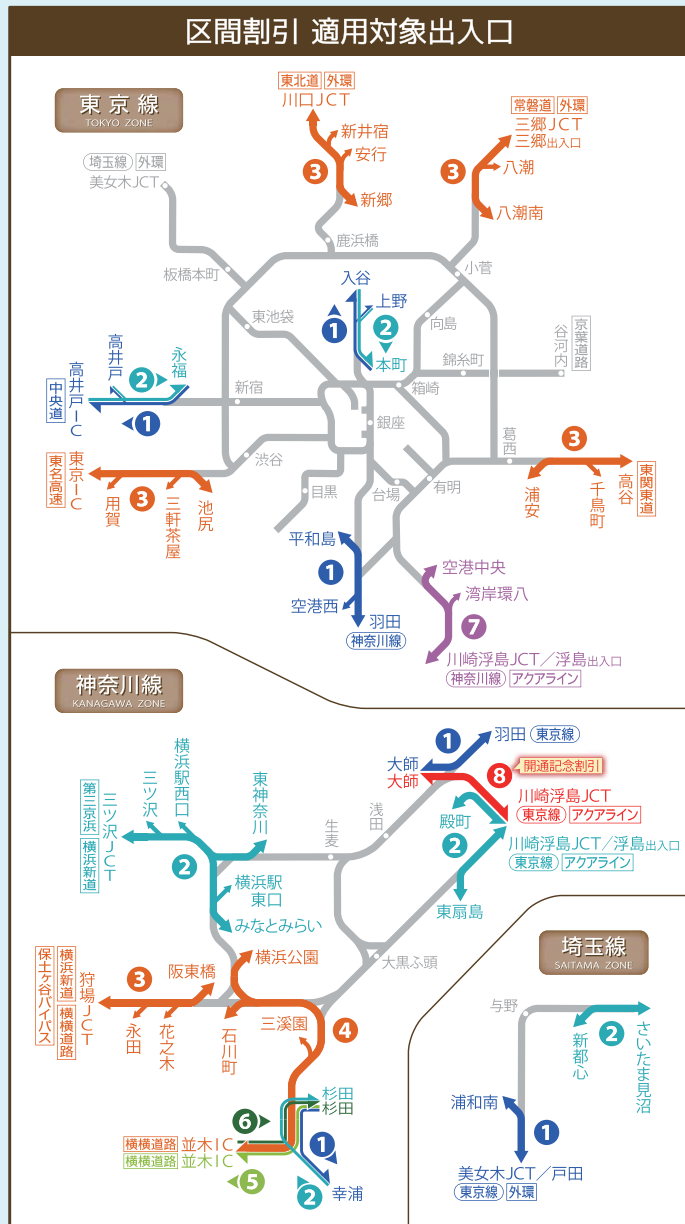

首都高速道路 通行料金表

平成23年12月31日まで

【注1】 下表の「ETC」料金は、「ETC無線通行」にてご利用になる場合に限り適用されます。料金所係員への「ETCカード手渡し」によるお支払いにてご利用になる場合、「ETC」料金ではなく「一般」料金（基本料金）が適用されます。
 【注2】 「平日夜割」「日祝割」を適用する場合のご利用時間帯及び曜日の判定は、料金圏（東京線/神奈川線/埼玉線）ごとの料金所通過時刻を基準とします。ただし、横浜横須賀道路から並木ICを通過して首都高湾岸線東行き（東京方向）をご利用になる場合に限り、神奈川線の通行料金は、並木トンネル出口から約200m先に設置された道路側のアンテナ下の通過時刻を基準として判定いたします。
 【注3】 「空港アクセス割」は期間限定の社会実験として実施しているため、その割引内容は変更されることがあります。また、この社会実験の終了時期については、決まり次第お知らせいたします。
 【注4】 横羽線「大師～浅田」を通行する場合、通行経路にかかわらず「環境ロードプライシング」の適用はありません。
 【注5】 区間割引の適用はありません。東京線、神奈川線、埼玉線の「一般」料金（基本料金）が適用されます。

平成23年12月31日まで  首都高

車種区分▶	普通車 (単位:円)				大型車 (単位:円)									
	一般 (基本料金)		ETC ETC無線通行でのお支払 (注1・2)		一般 (基本料金)		ETC ETC無線通行でのお支払 (注1・2)							
	現金でのお支払		平日・土曜	日曜・祝日	現金でのお支払		平日・土曜	日曜・祝日						
	ETCカード手渡しでのお支払		ETCカード手渡しでのお支払	ETCカード手渡しでのお支払	ETCカード手渡しでのお支払		ETCカード手渡しでのお支払	ETCカード手渡しでのお支払						
ご利用曜日・時間帯▶	全日 0~24時	平日・土曜 昼間 6~22時前 夜間 22~6時前 平日夜割	日曜・祝日 0~24時 日祝割	全日 0~24時	平日・土曜 昼間 6~22時前 夜間 22~6時前 平日夜割	日曜・祝日 0~24時 日祝割	全日 0~24時	平日・土曜 昼間 6~22時前 夜間 22~6時前 平日夜割	日曜・祝日 0~24時 日祝割					
ご利用区間	700	700	560	1,400	1,400	1,120	700	700	560	1,400	1,400	1,120		
東京線	700	700	560	1,400	1,400	1,120	600	600	480	1,200	1,200	960		
神奈川線	600	600	480	1,200	1,200	960	環境ロードプライシング割引料金 注4 湾岸線「大黒～川崎浮島」を經由する場合	—	—	—	1,200	950	760	
埼玉線	400	400	320	800	800	640	区間割引料金	右図 ①	300	300	240	600	600	480
区間割引料金	「特定区間割300」適用区間	右図 ①	300	300	240	600	600	480						
	「特定区間割500」適用区間	右図 ②	400~700 注5	300	240	800~1,400 注5	600	480						
	「高速ダブる割」適用区間	右図 ③	600~700 注5	500	400	1,200~1,400 注5	1,000	800						
	「特定区間割300」適用区間	右図 ④	600	500	400	1,200	1,000	800						
	「特定区間割300」適用区間	右図 ⑤	300	200	160	600	400	320						
	「高速ダブる割」適用区間	右図 ⑥	600	200	160	1,200	400	320						
	「特定区間割300」適用区間	右図 ⑦	300	6~9時前 100 9~18時前 300 18~22時前 100	240	80 (6~22時前) 240 (22~6時前)	600	6~9時前 450 9~18時前 600 18~22時前 450	480	360 (6~22時前) 480 (22~6時前)				
	「川崎線開通記念割引」適用区間	右図 ⑧	600	300	240	1,200	600	480						