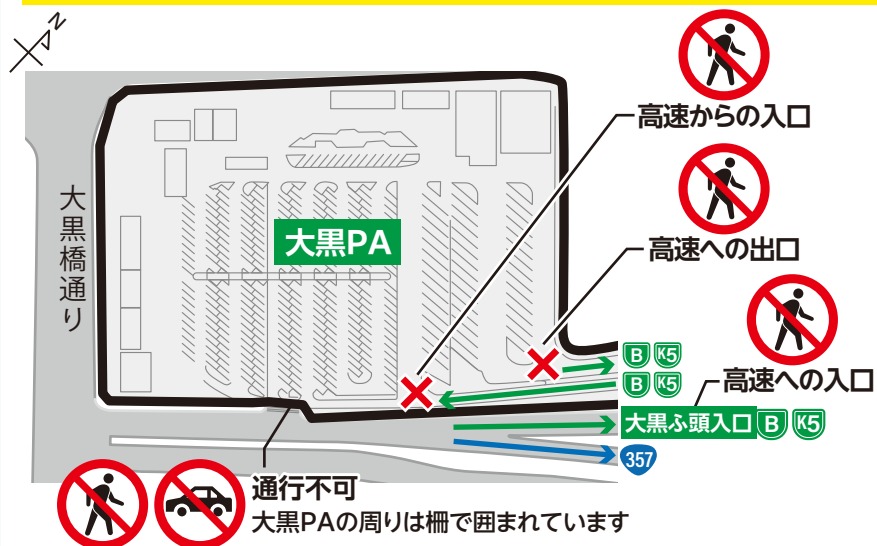

大黒PA 歩行者立入禁止

歩行者は、大黒PAに
入れません/出られません

高速道路利用者は 大黒PAに入れます

大黒PAは湾岸線・大黒線からのみ、
ご利用いただけます。

歩行者・自転車・原付 大黒PAに入れません/出られません!

 一般道からも出入りできません。

一般道 ⇄ 大黒PA 入れません/出られません!

◆一般道からは、徒歩、自転車、原付はもちろん、二輪車、車でも出入りできません。

◆大黒ふ頭入口からも、大黒PAに出入りできません。

◆大黒PAの周りは柵で囲まれています。ゲートも閉鎖されているため通行不可です。徒歩でも出入りできません。

大黒PA内にタクシー乗り場やバス停はありません

大黒PA内には
タクシー乗り場がないため、
タクシーでは帰れません。

地図アプリ等の高速道路を経由しないルート案内は、
大黒PA付近までのものです。
タクシー・バスなどで近くに来て、一般道からは大黒PAに入れません。