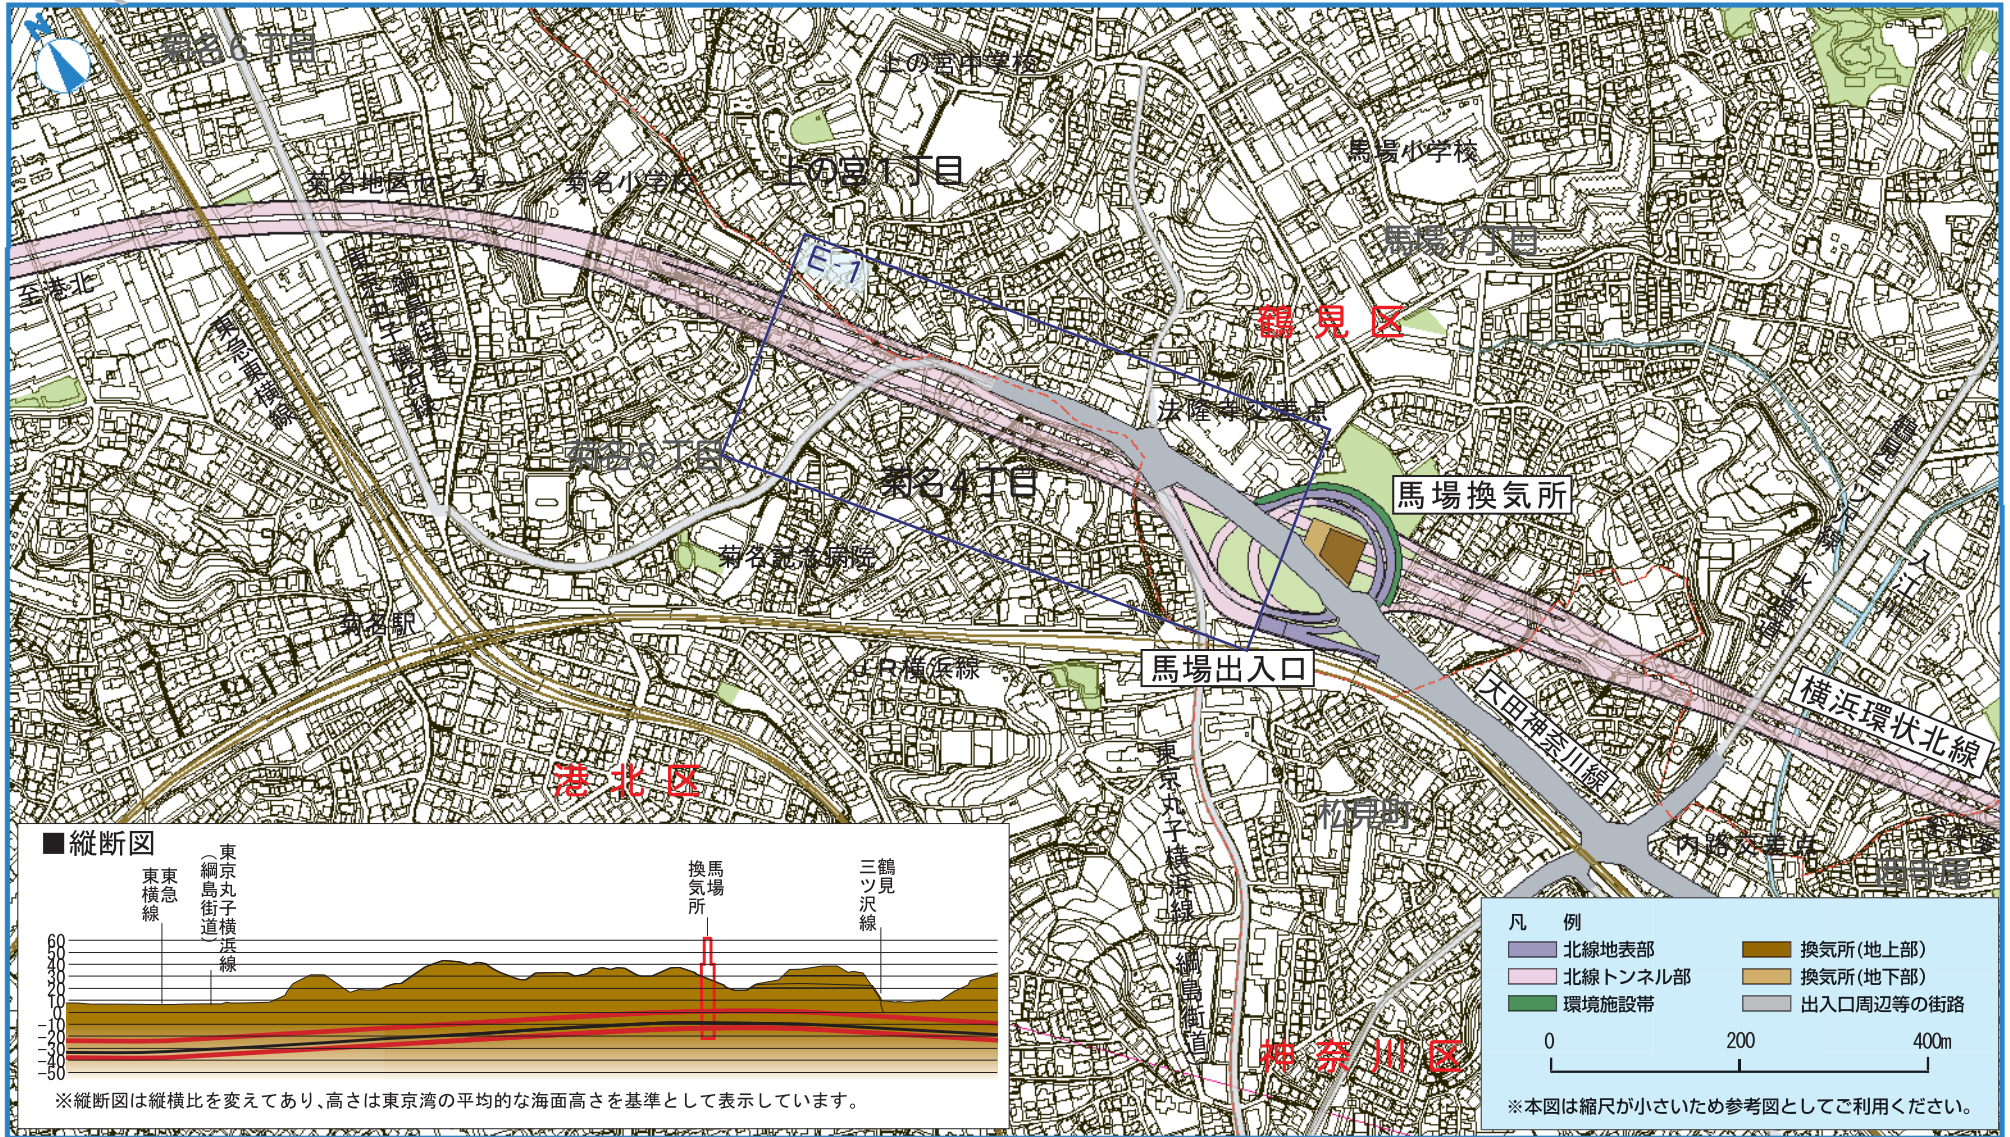

E 鶴見区上の宮1丁目・港北区菊名4丁目付近の計画

※出入口、換気所の名称は仮称です。