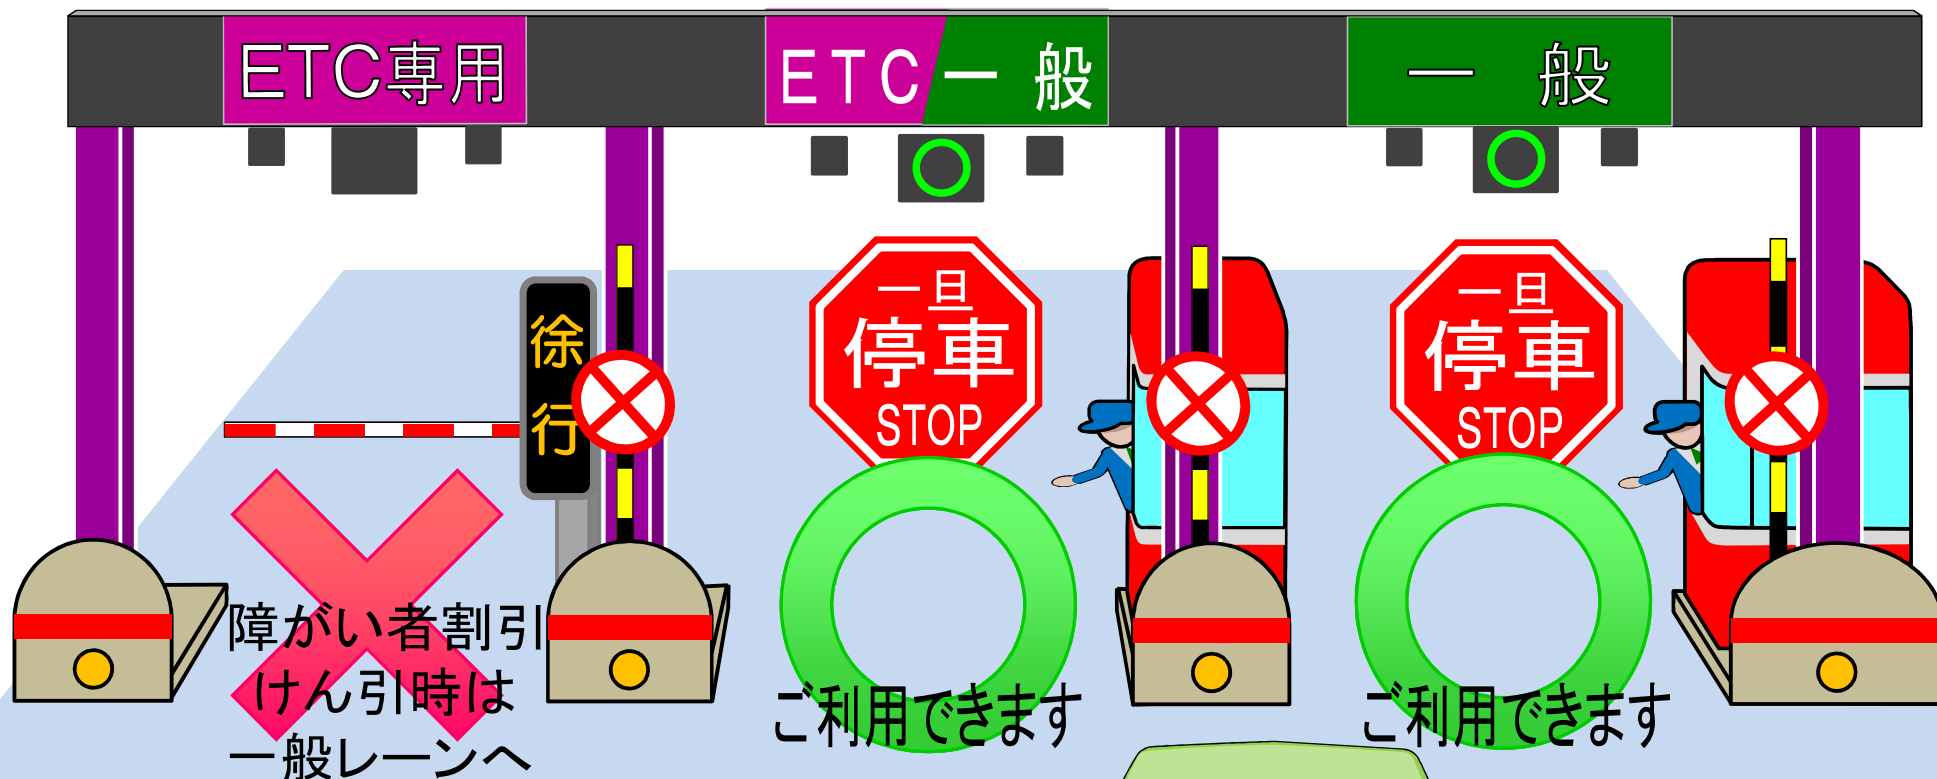

けん引通行時は、障がい者割引は適用されません

被けん引車両をけん引してご走行された場合、障がい者割引は適用されません。

けん引にてご走行をされる場合には、

ETC一般 または **一般** の表示のあるレーンをご利用いただき、**一旦停車**のうえ係員に通常料金をお支払いください。

なお、車載器搭載の場合はその旨を料金所係員にお伝えいただき、ETCカードを手渡して下さい。