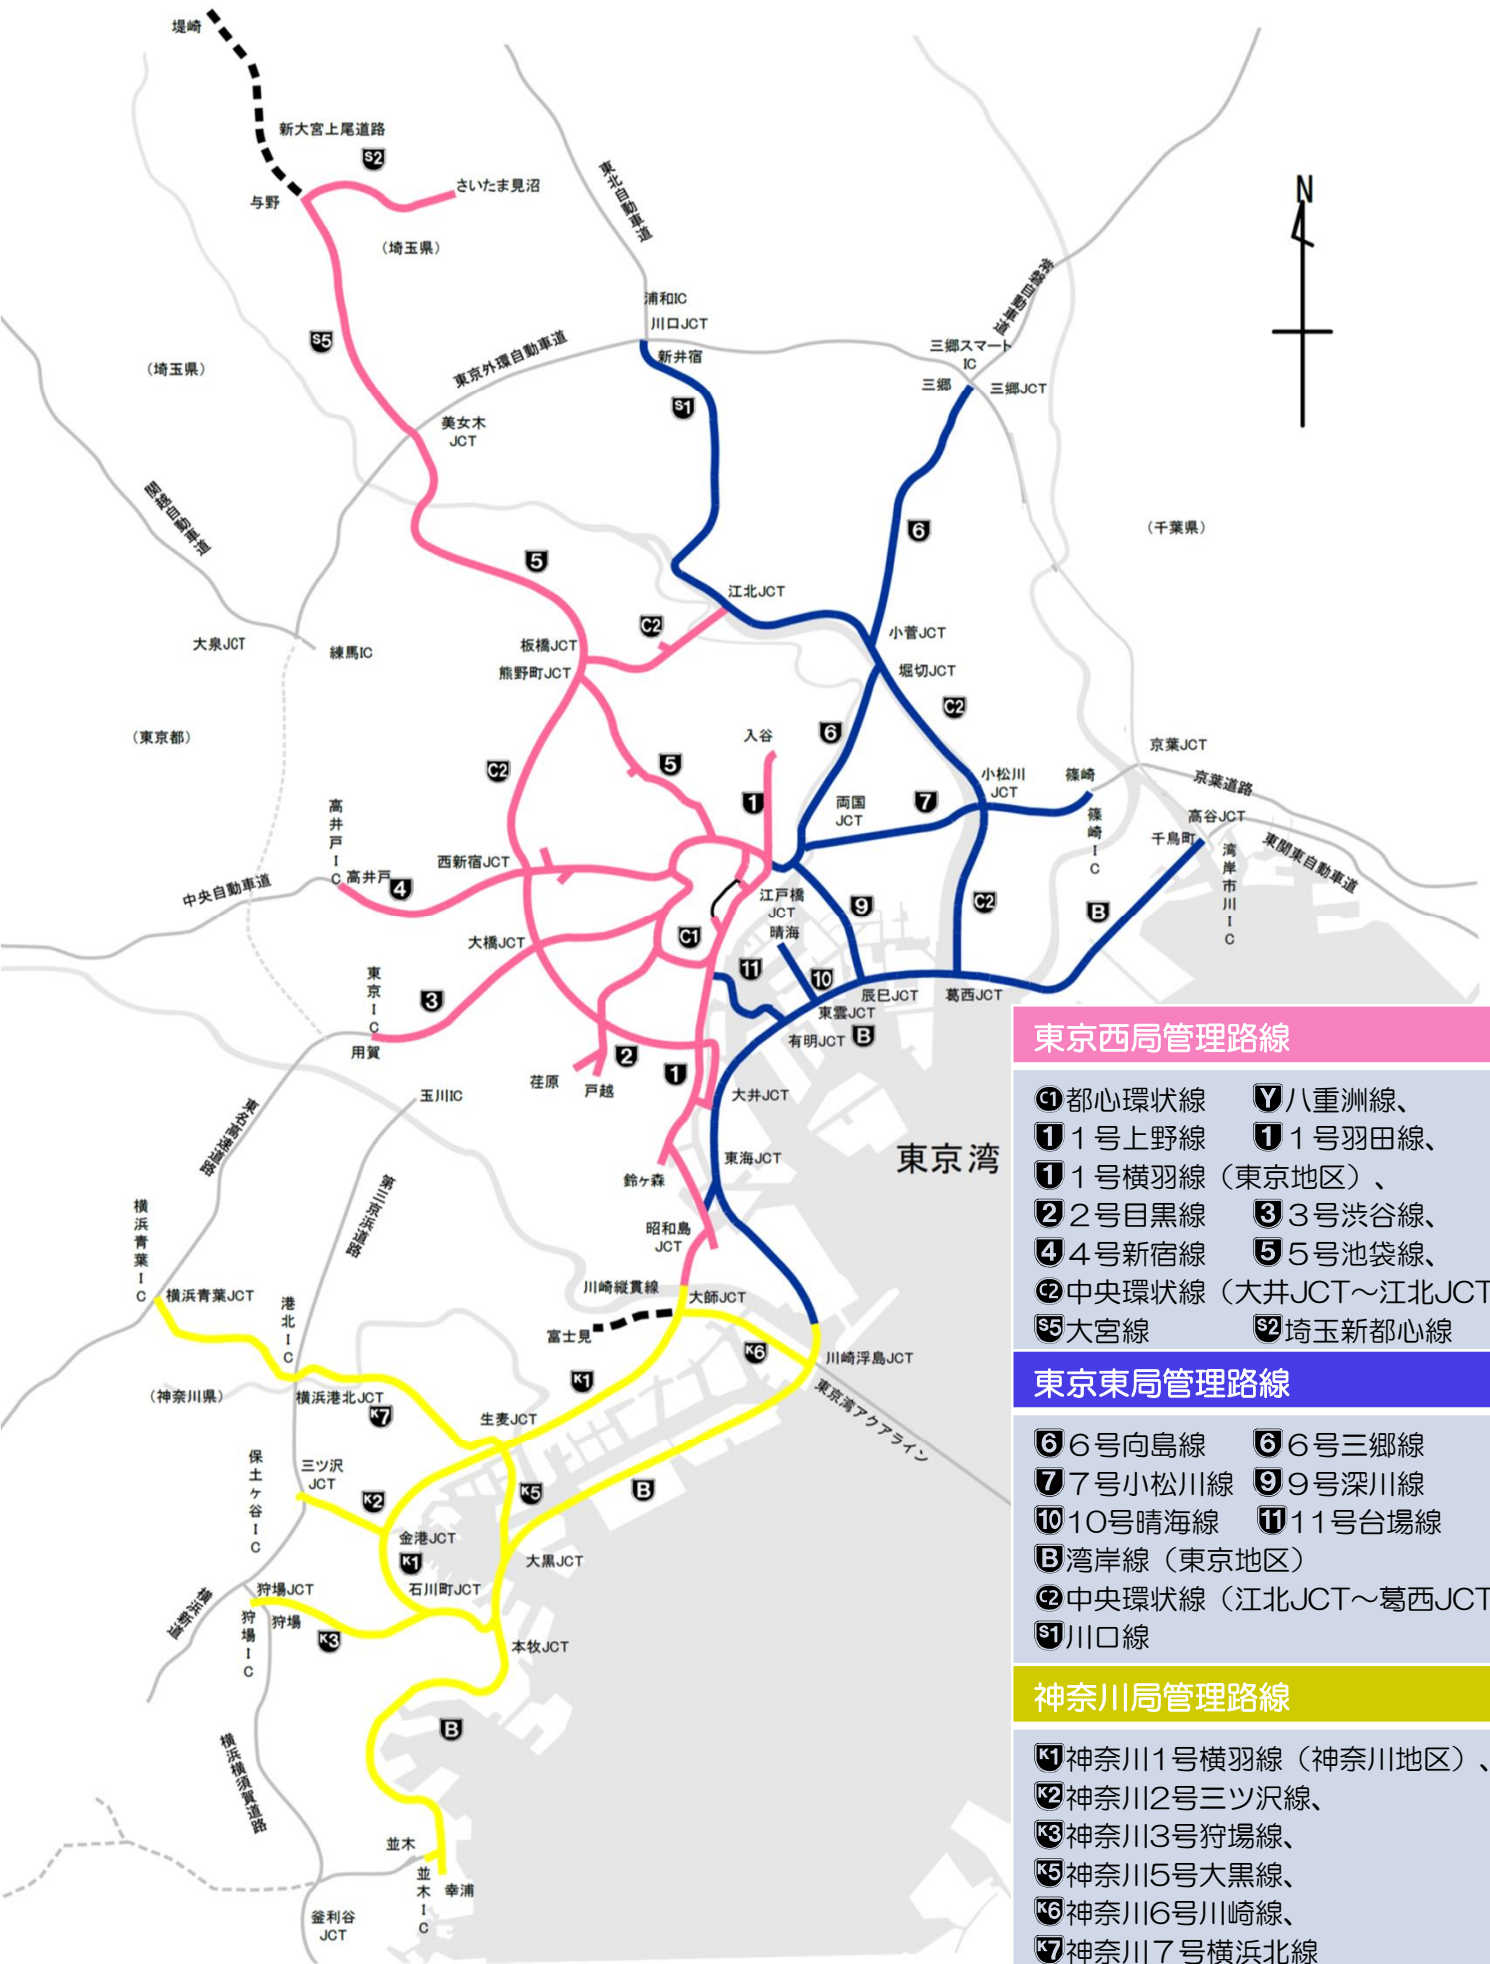

首都高速道路の高架下等の道路占用について

首都高速道路の高架下等の道路占用についてのお問い合わせは、以下の連絡先をお願いいたします。

連絡先

東京西局	道路管理課	03-3264-8202
東京東局	道路管理課	03-5640-4827
神奈川局	道路管理課	045-307-0516

※路線により窓口が異なります。次ページをご確認ください

お問い合わせ先は、路線ごとに異なります。右下に記載の担当窓口をご確認ください。

東京西局管理路線

- ① 都心環状線
- ① 1号上野線
- ① 1号横羽線 (東京地区)
- ② 2号目黒線
- ④ 4号新宿線
- ⑤ 5号池袋線
- ② 中央環状線 (大井JCT～江北JCT)
- ⑤ 大宮線
- ⑧ 八重洲線
- ① 1号羽田線
- ③ 3号渋谷線
- ⑤ 5号池袋線
- ② 中央環状線 (大井JCT～江北JCT)
- ⑤ 埼玉新都心線

東京東局管理路線

- ⑥ 6号向島線
- ⑦ 7号小松川線
- ⑩ 10号晴海線
- ⑪ 11号台場線
- ⑧ 湾岸線 (東京地区)
- ② 中央環状線 (江北JCT～葛西JCT)
- ① 川口線
- ⑥ 6号三郷線
- ⑨ 9号深川線
- ⑪ 11号台場線
- ⑧ 湾岸線 (東京地区)
- ② 中央環状線 (江北JCT～葛西JCT)

神奈川県管理路線

- ① 神奈川1号横羽線 (神奈川地区)
- ② 神奈川2号三ツ沢線
- ③ 神奈川3号狩場線
- ⑤ 神奈川5号大黒線
- ⑥ 神奈川6号川崎線
- ⑦ 神奈川7号横浜北線
- ⑦ 神奈川7号横浜北西線
- ⑧ 湾岸線 (神奈川地区)