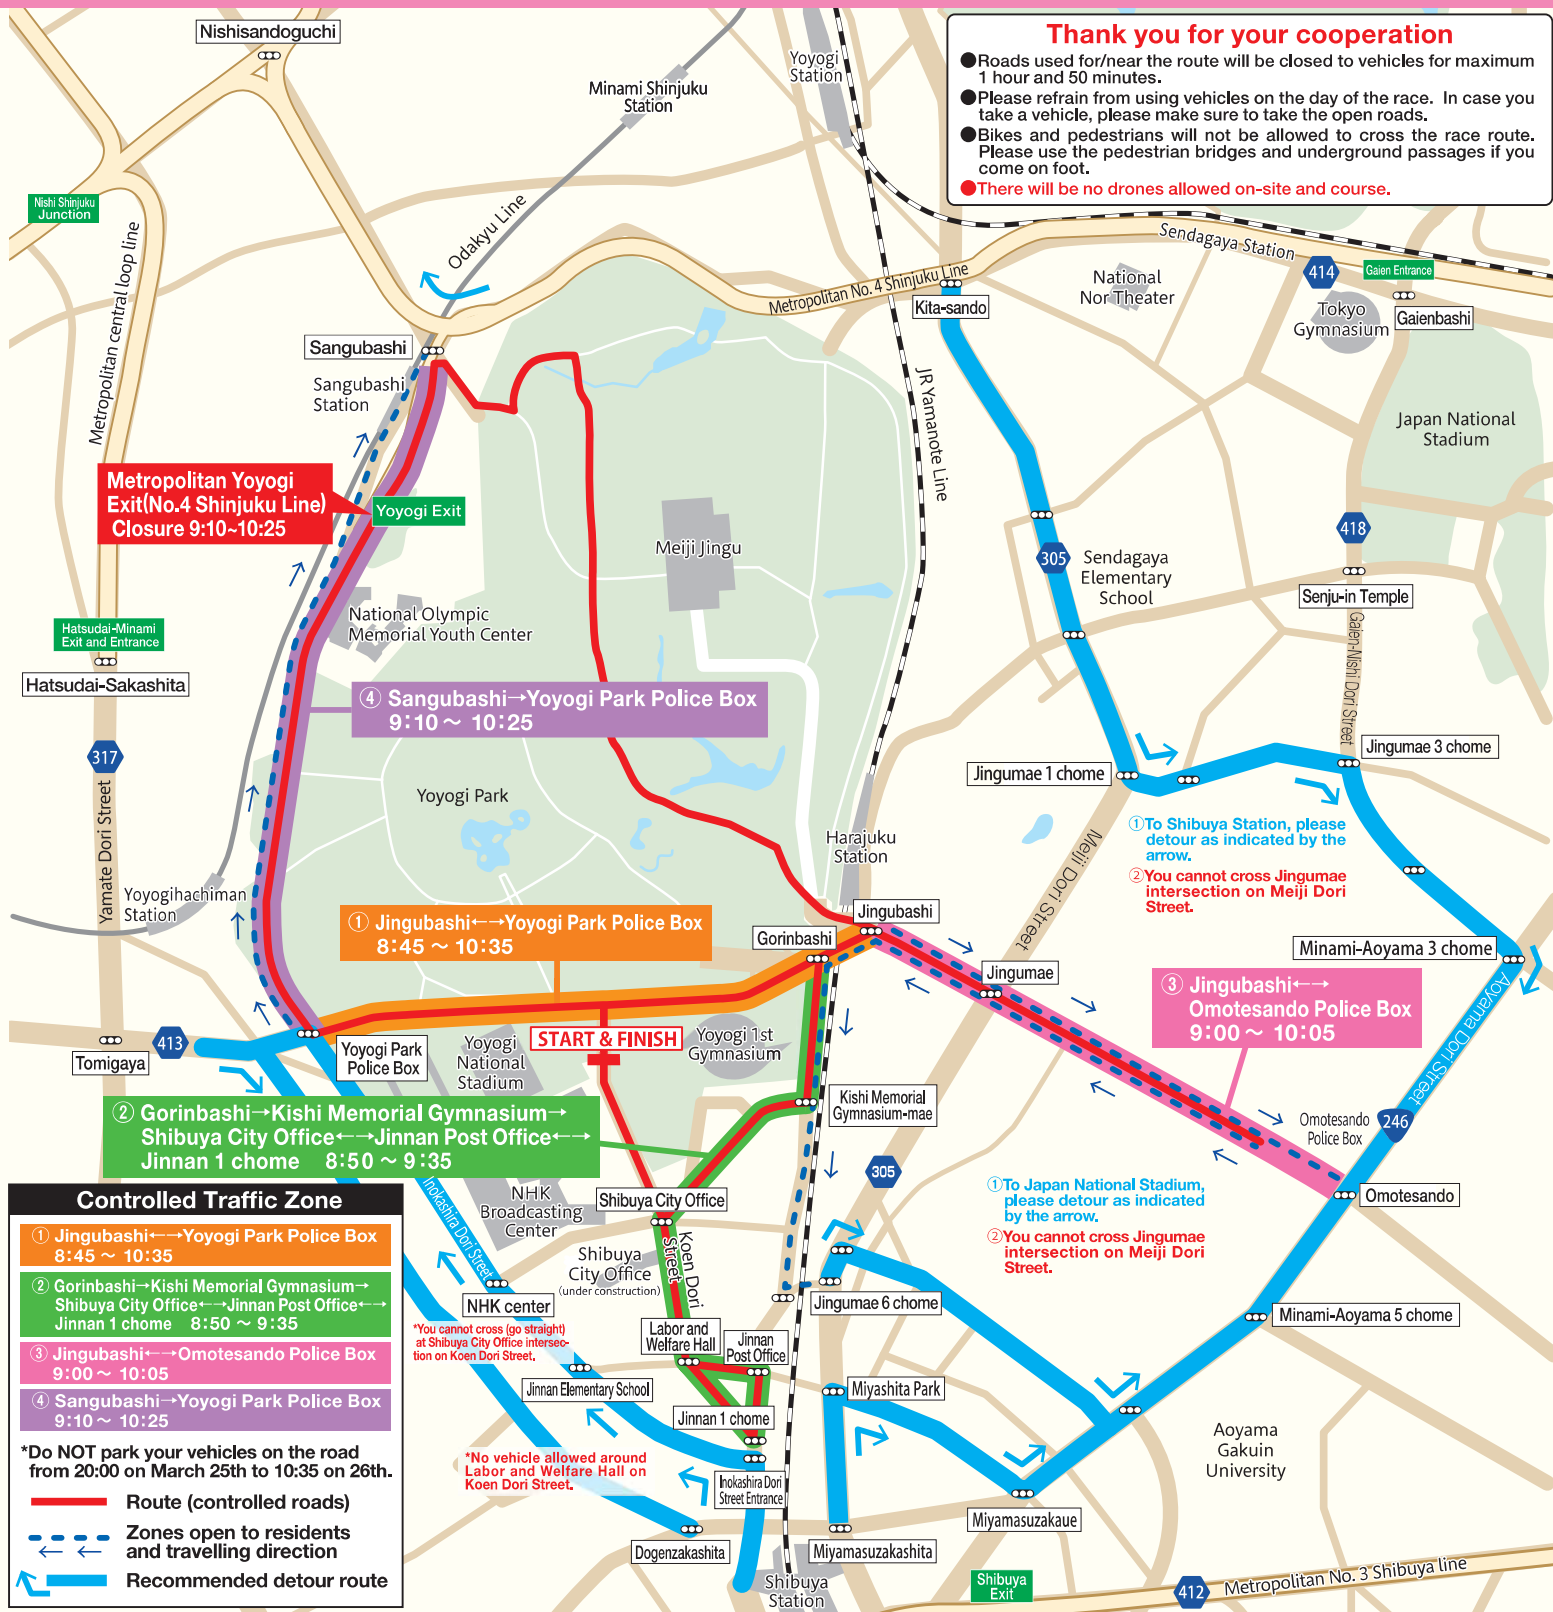

京王バス	宿51 規制時間中は運休およびう回運行予定です。 渋谷63 渋谷64 渋谷69 規制時間中はう回運行予定です。 スタジオパーク直通 規制時間中は運休予定です。
都バス	早81 池86 規制時間中は短縮運行予定です。
ハチ公バス	神宮前-千駄ヶ谷 神宮のルート 規制時間中はう回運行予定です。 本町-笹塚春の小川ルート 規制時間中は運休およびう回運行予定です。 恵比寿-代官山 タヤけこやけルート 規制時間中は「渋谷区役所」~「渋谷駅ハチ公口」間は運休予定です。

やさしさが走るこの街 この道路

- ▶横断は 慌てず 焦らず 無理をせず
- ▶自転車も ルールとマナーで 事故防止

「オレだけど、靴を忘れた」これは詐欺

オレオレ詐欺の約7割は、「靴を忘れた」と言っただます手口です。

街とともに。人とともに。 **けいしちよう**
 FOR MORE COMMUNICATION

NOTICE : Traffic Control

Road Closure **8:45 AM-10:35 AM**

*The hours listed is an estimate and may change due to race situation. Thank you for your cooperation and understanding.

Thank you for your cooperation

- Roads used for/near the route will be closed to vehicles for maximum 1 hour and 50 minutes.
- Please refrain from using vehicles on the day of the race. In case you take a vehicle, please make sure to take the open roads.
- Bikes and pedestrians will not be allowed to cross the race route. Please use the pedestrian bridges and underground passages if you come on foot.
- There will be no drones allowed on-site and course.

*Do NOT park your vehicles on the road from 20:00 on March 25th to 10:35 on 26th.

- Route (controlled roads)
- - - Zones open to residents and travelling direction
- Recommended detour route

For inquiries, please contact: