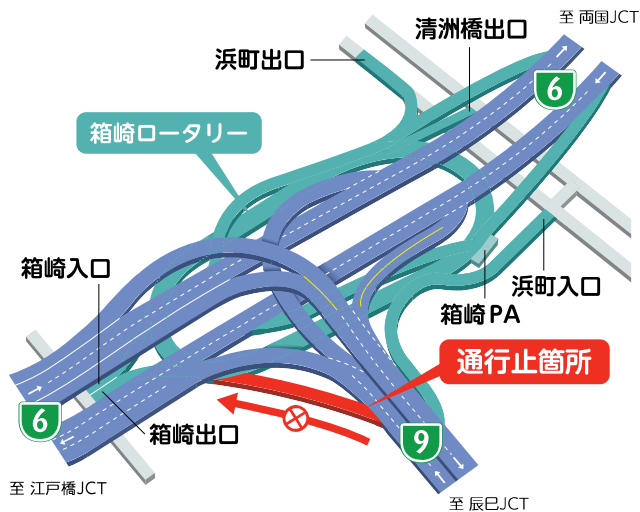

夜間通行止

箱崎ロータリー

9 深川線
上り

箱崎
ロータリー

平成 29年 8/1 火
19時～翌朝3時

荒天等により、8/3(水)・8/21(日)の同時刻に延期となる場合があります。

箱崎PA及び各出入口のご利用について

■ 9 深川線(上り)から

- ✕ 箱崎出口・浜町出口・清洲橋出口・箱崎PAはご利用頂けません。

通行止箇所周辺図

ETC(無線通行)でご利用のお客様は、ご利用になられた入口・出口間の距離(料金距離)や経路に応じて料金が変更される場合がございます。

凡例

- 通行止箇所
- 首都高速道路
- 主な一般道