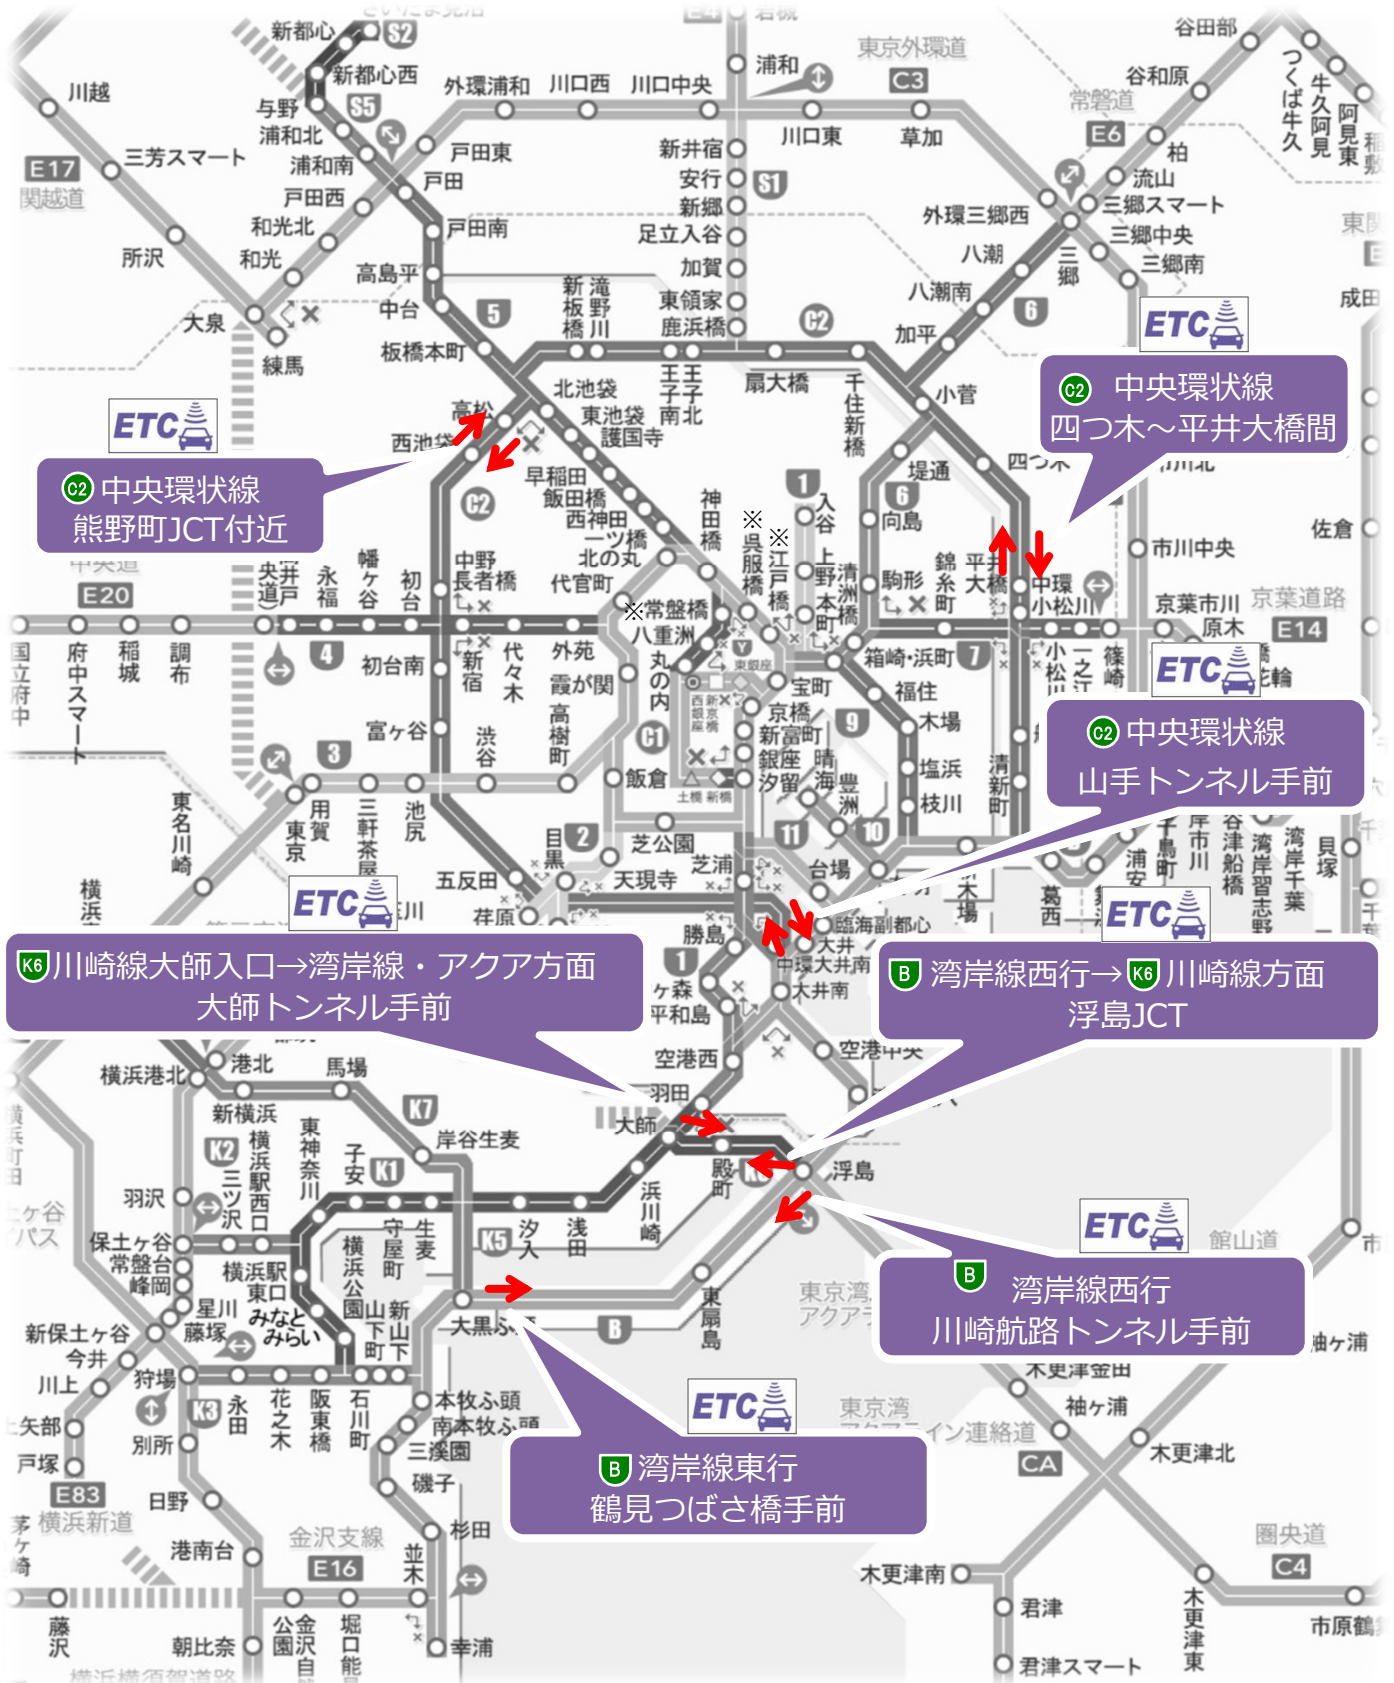

# 経路確認 ETC アンテナ位置図

※常盤橋出入口は閉鎖中です。呉服橋および江戸橋出入口は廃止しました。

経路確認が必要な割引等については、上図のETCアンテナで経路を確認しており、無線通信が正常に完了しなかった場合はご利用経路の確認が出来ない為、割引が適用されない場合があります。

首都高をご利用中に E T C 車載器から案内が無かった場合、ご請求金額でご不明な点は、首都高お客さまセンター 03-6667-5855 (営業時間 24時間 (年中無休)) までご連絡ください。