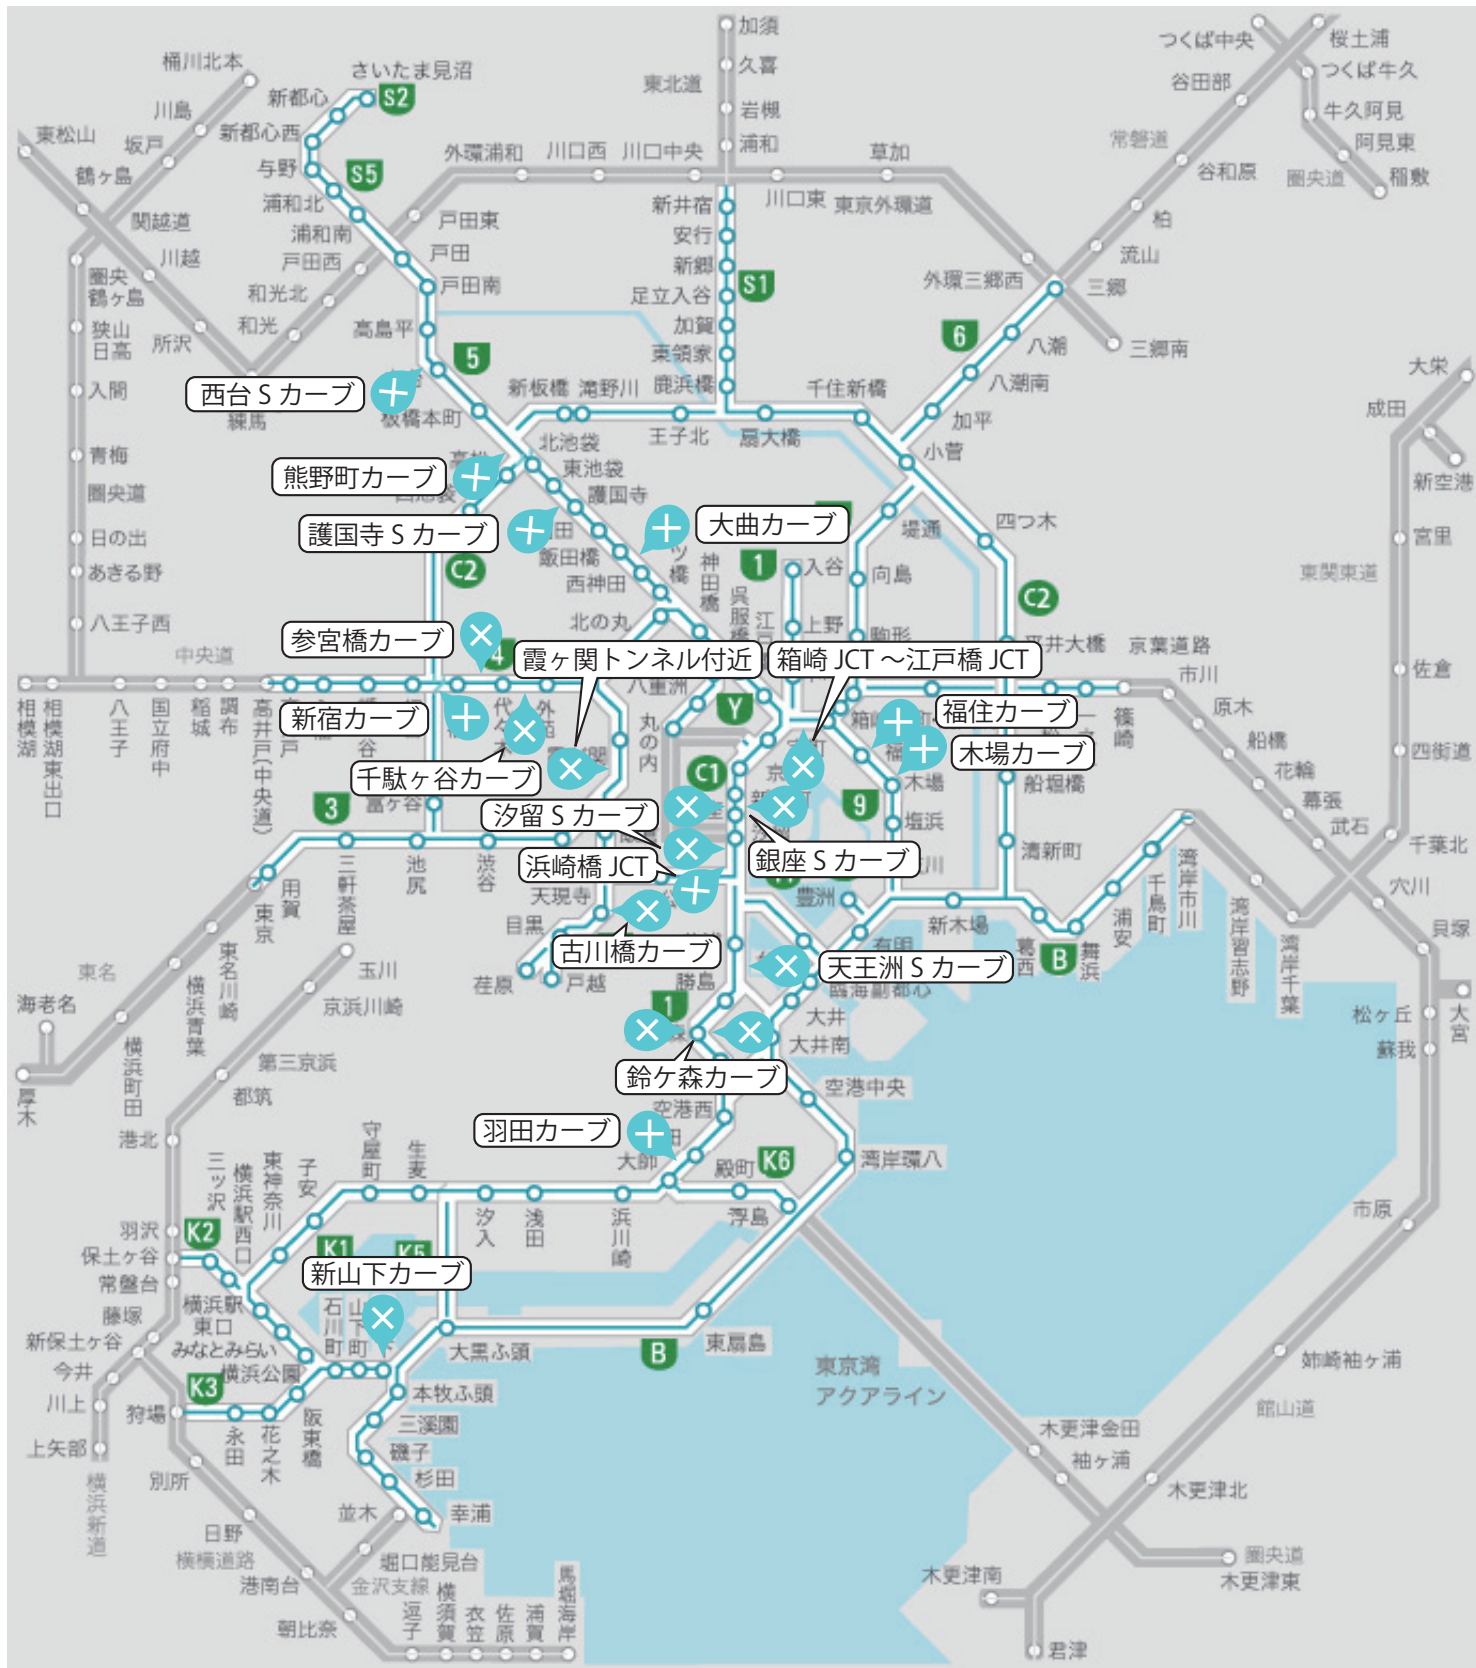

●雨天事故多発地点マップ

(平成 21 年 4 月から平成 22 年 3 月まで)

凡 例

📍 : 雨天事故多発地点

事故・故障の際に近くに電話がない場合は、道路緊急ダイヤル「#9910」をご利用ください。
首都高は「1」を押してください。