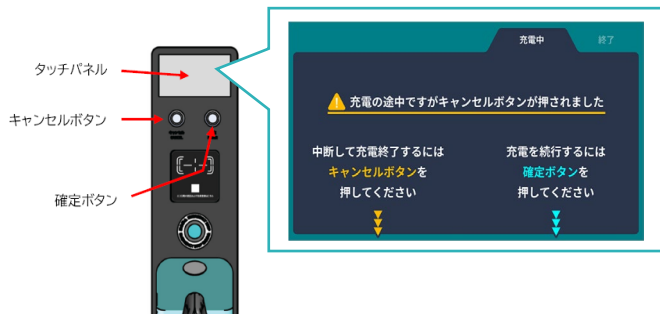

【充電カードをお持ちでない方】 急速充電器ご利用手順

ご利用料金
55円（税込）/分

※右記はエコQ電登録済の方 の利用手順となります

- ◆ご利用には、「エコQ電」への登録が必要となります。
- ◆登録がお済みでない方は、下記QRコードからエコQ電公式ページにアクセスのうえ、「新規登録」から必要事項を登録してください。

エコQ電
公式ページ用
QRコード

途中で充電を停止したいとき

キャンセルボタンを押すと、上記の案内が表示されるので再度キャンセルボタンを押してください。充電が停止します。

① 認証サイトにアクセス

充電器本体のQRコードを読み取り
認証サイトにアクセスします。

② ID・パスワードを入力

認証サイトにて
エコQ電のIDとパスワードを入力します。

③ コネクタ接続

車両に充電コネクタを接続します。

④ 充電スタート

確定ボタンを押すと充電が開始します。