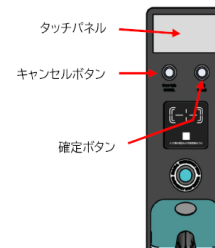

① 認証サイトにアクセス

充電器本体のQRコードを読み取り
認証サイトにアクセスします。

② ID・パスワードを入力

認証サイトにて
エコQ電のIDとパスワードを入力します。

③ コネクタ接続

車両に充電コネクタを接続します。

④ 充電スタート

確定ボタンを押すと充電が開始します。