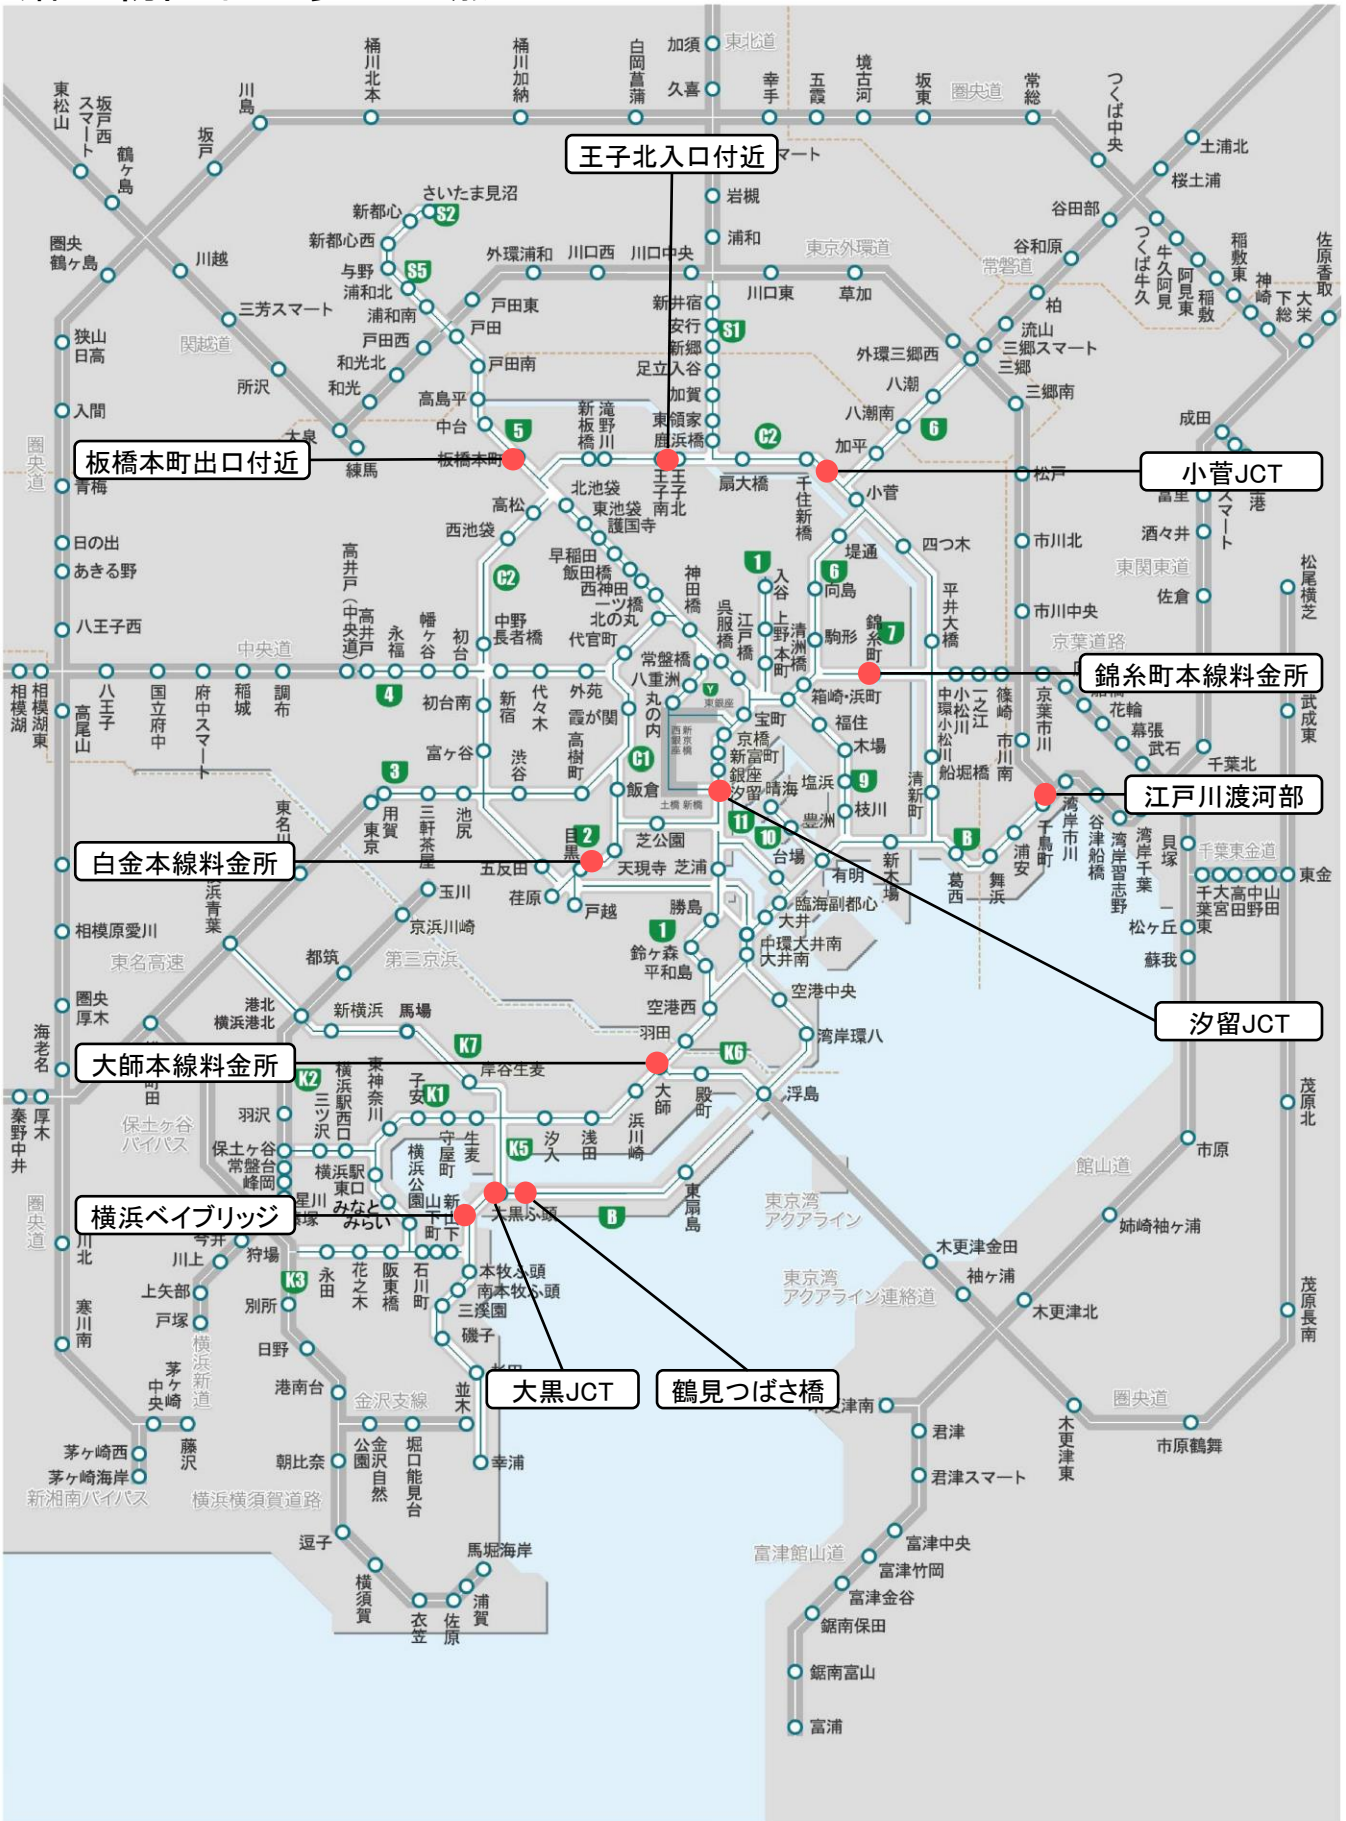

落下物回収の多い地点

事故・故障の際に、近くに非常電話がない場合は道路緊急ダイヤル「#9910」をご利用ください。

首都高速は「1」を押してください。

※首都高調べ(2020年度落下物件数上位箇所を表示)