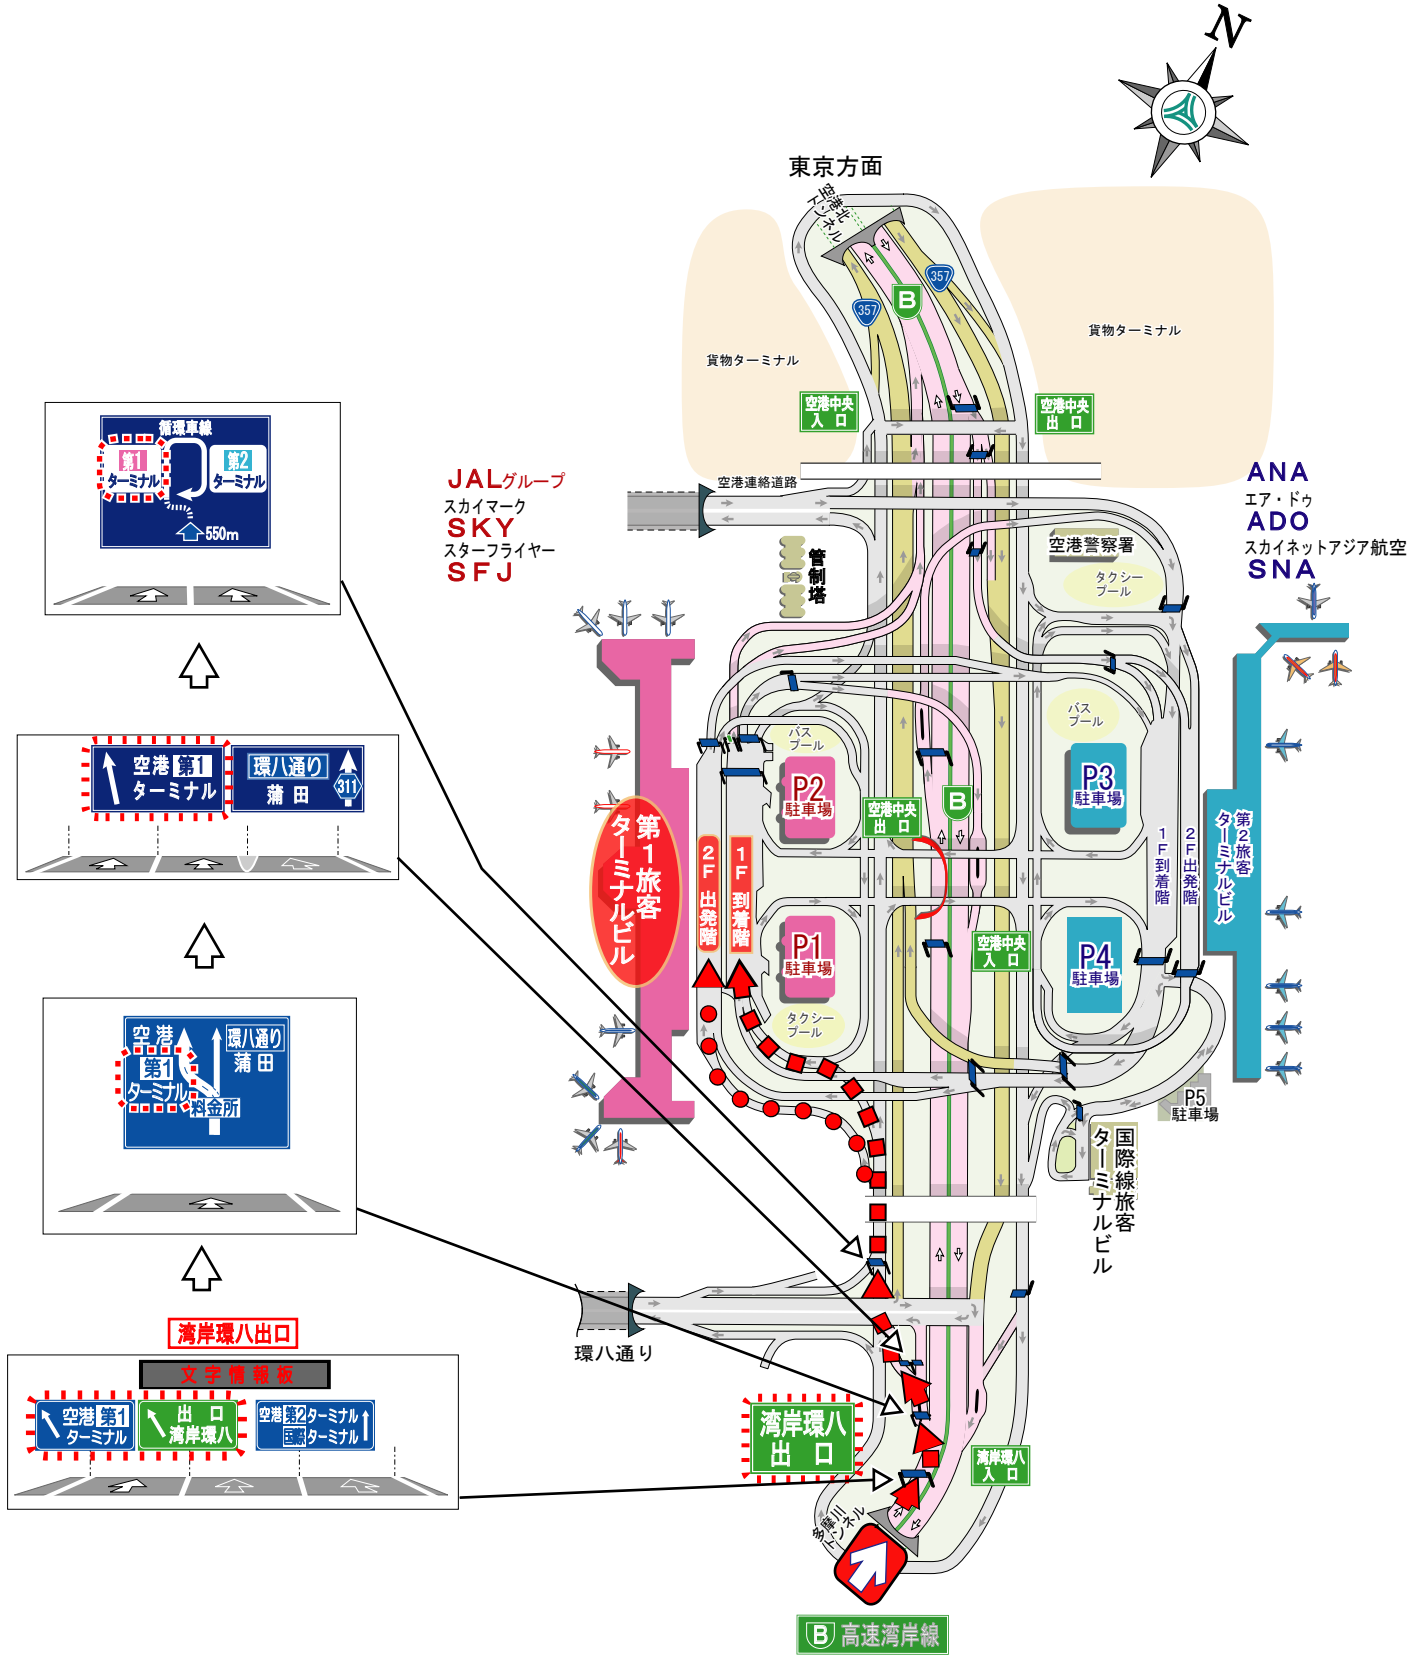

凡 例 (➡ 横浜方面から)

横浜方面から
第1旅客ターミナルビルへ

第1 旅客ターミナル	1F 到着階へ	➡➡➡➡➡➡➡➡
	2F 出発階へ	●●●●●➡

※出発地点での進行方向を上に表示しています。

●●●●● は目印となる案内標識を表しています。
※ 案内標識は分岐付近の主要なものをイメージ化しています。

横浜方面から

※出発地点での進行方向を上に表示しています。