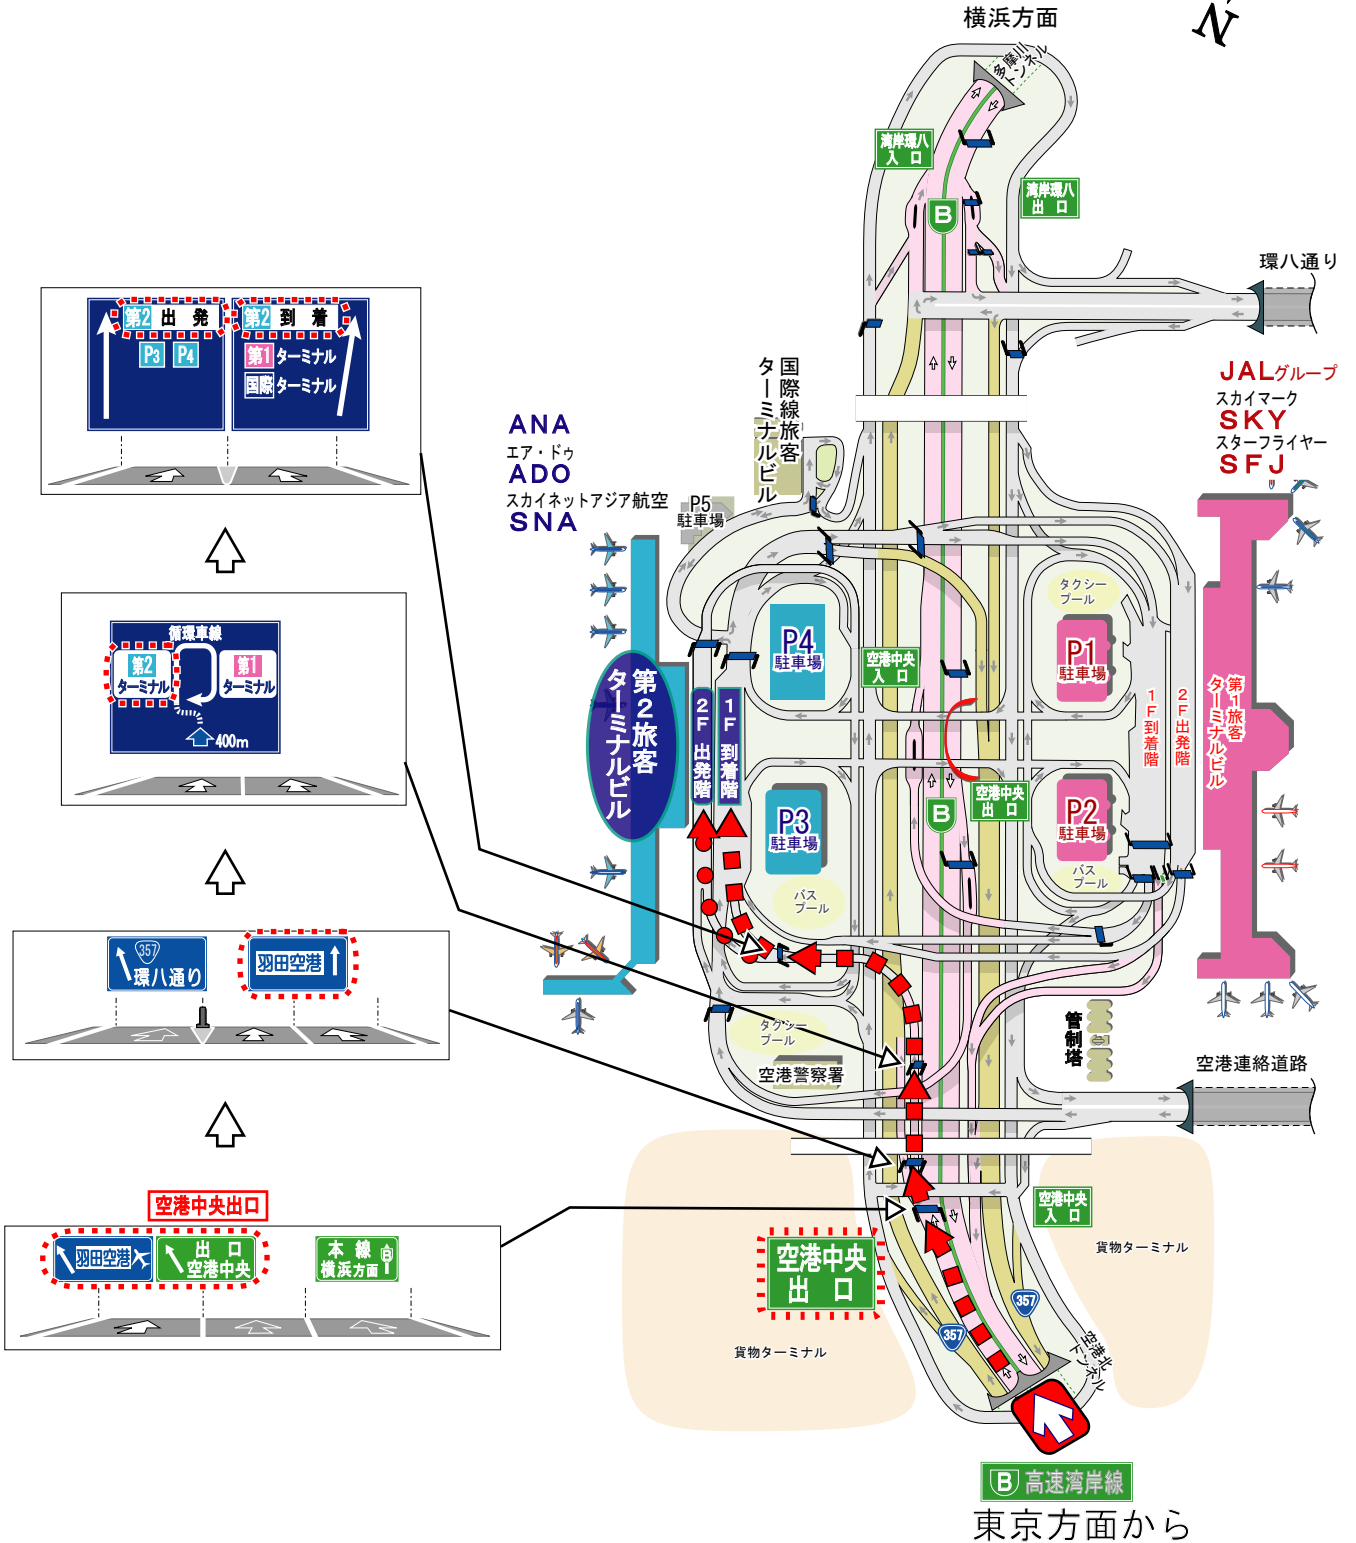

凡 例 (➡東京方面から)

# 東京方面から 第2旅客ターミナルビルへ

第2 旅客ターミナル	1F到着階へ	➡➡➡➡➡➡➡➡
	2F出発階へ	●●●●➡➡

※出発地点での進行方向を上に表示しています。

●●●●は目印となる案内標識を表しています。  
※案内標識は分岐付近の主要なものをイメージ化しています。

※出発地点での進行方向を上に表示しています。