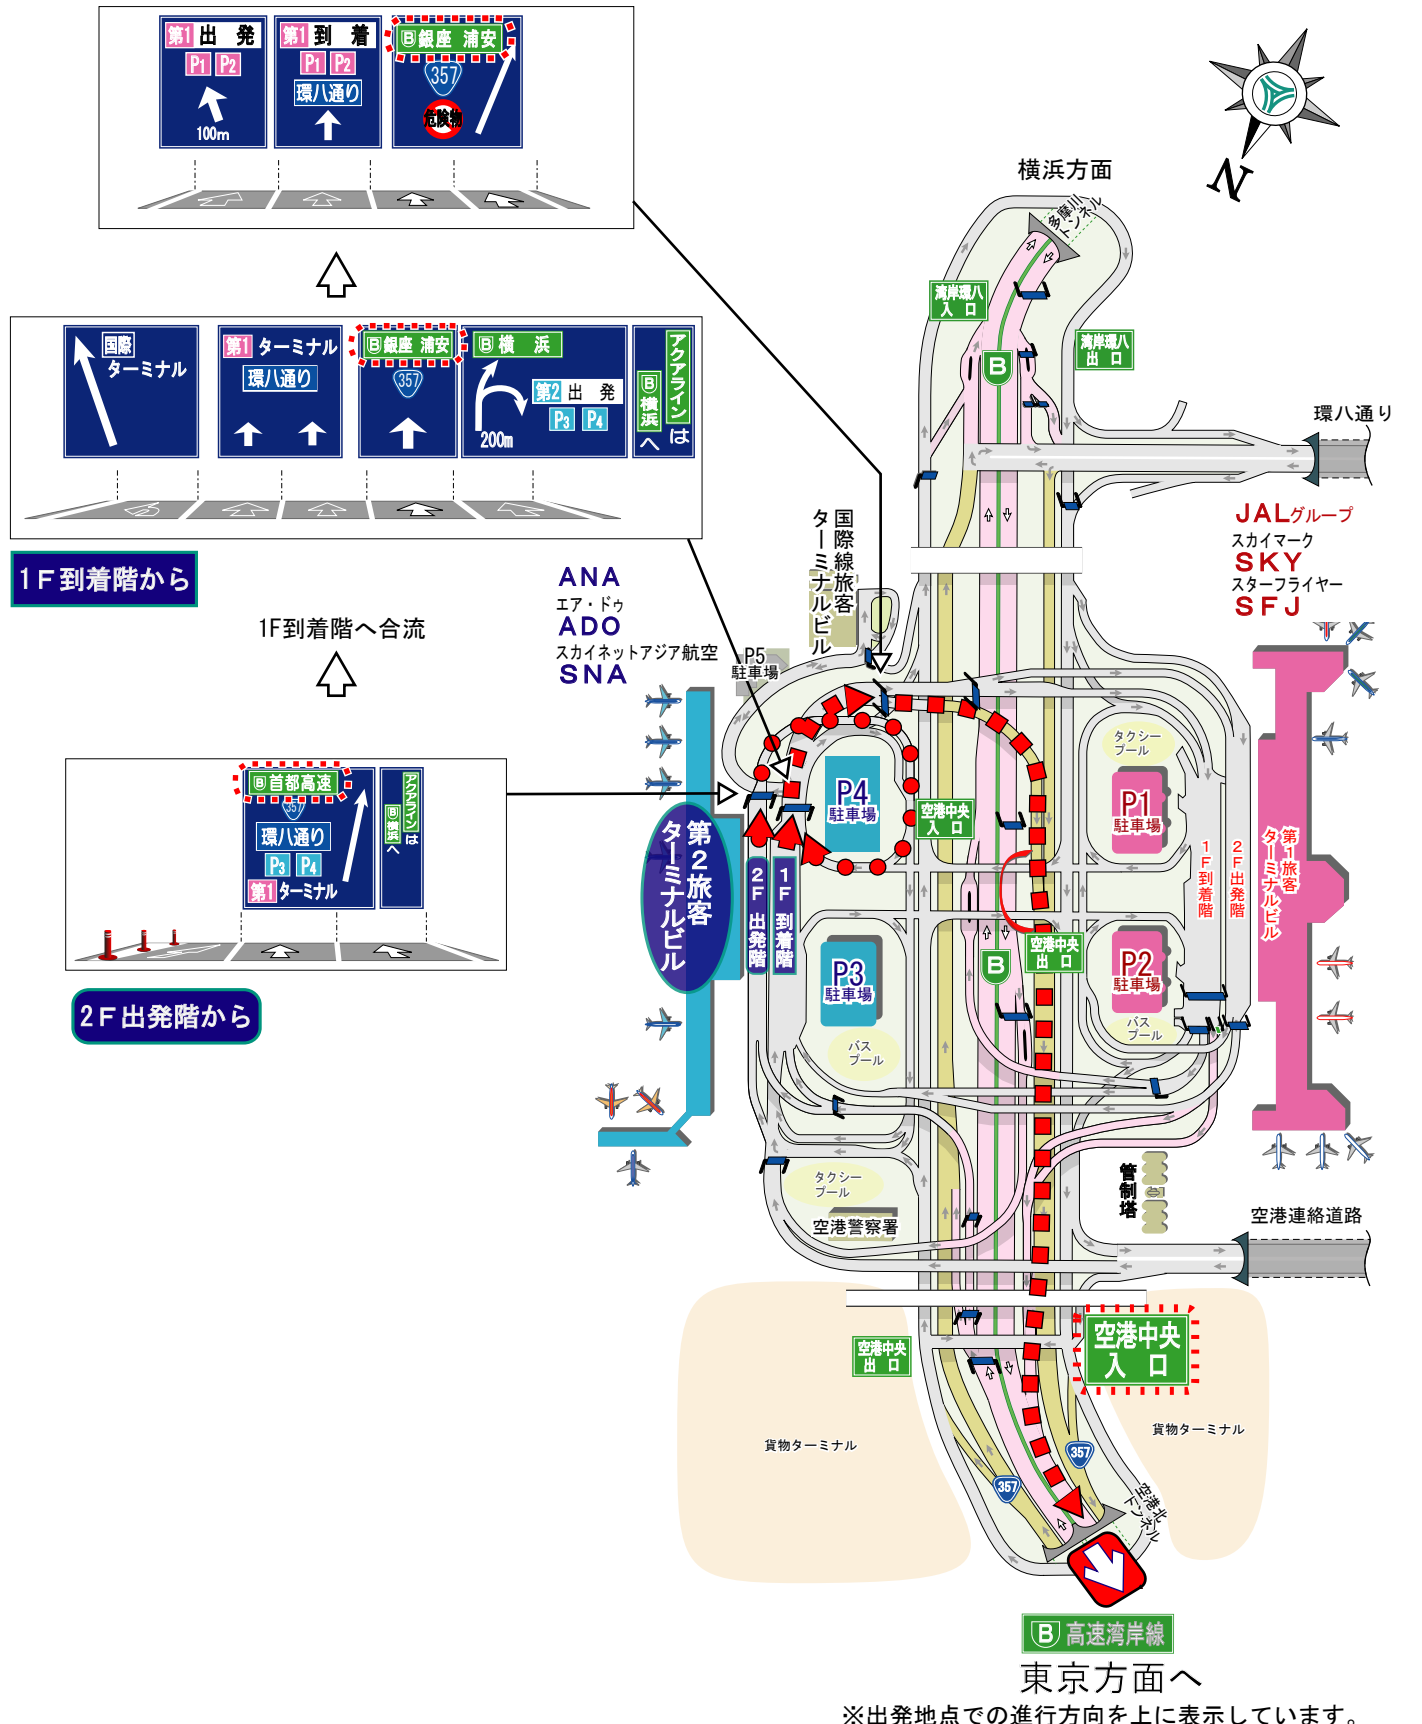

凡 例 (東京方面へ )

第2旅客ターミナルビルから 東京方面へ

| | | |
|---------------|---------|---|
| 第2 旅客ターミナル | 1F到着階から |  |
| | 2F出発階から |  |

※出発地点での進行方向を上に表示しています。

 は目印となる案内標識を表しています。
※ 案内標識は分岐付近の主要なものをイメージ化しています。

※出発地点での進行方向を上に表示しています。