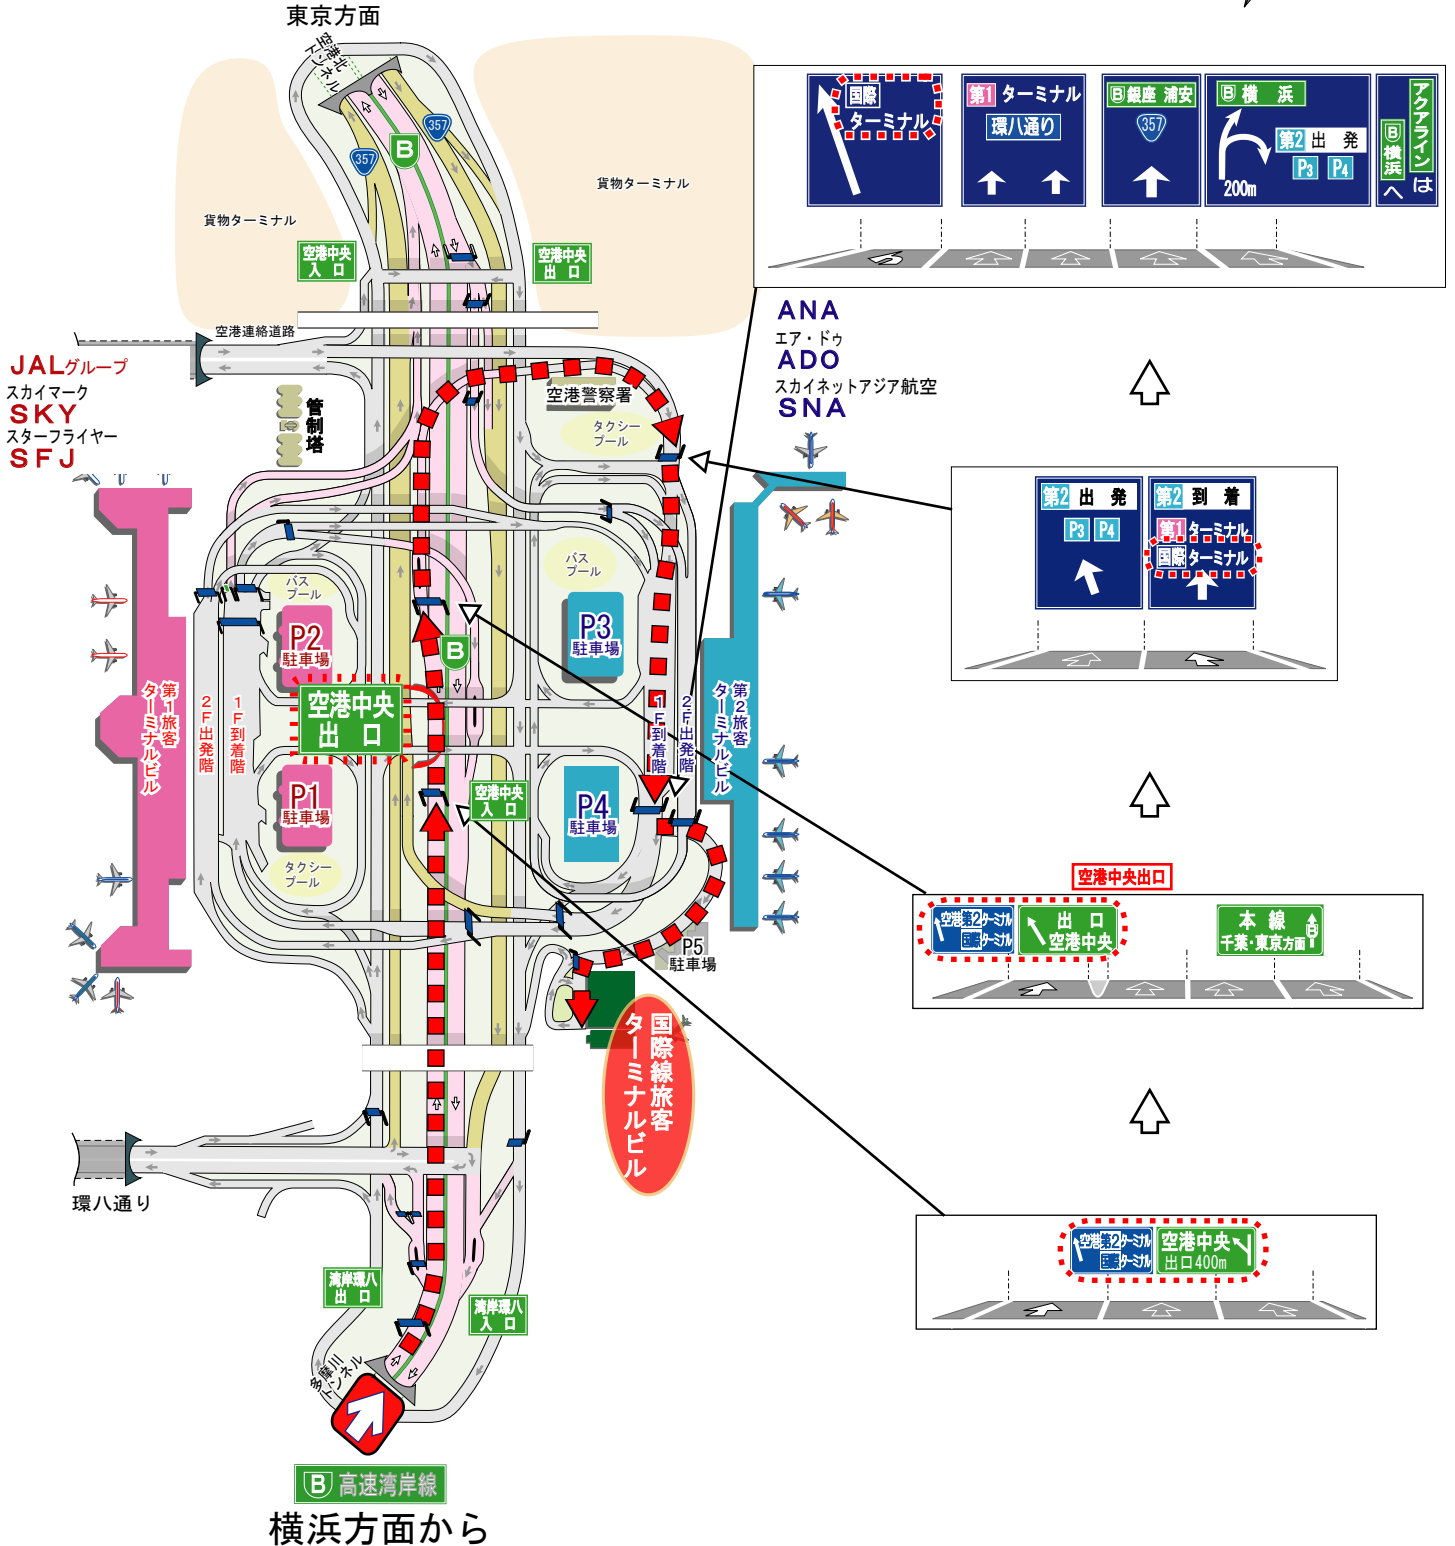

凡 例 (→ 横浜方面から)

国際線

旅客ターミナルへ

横浜方面から 国際線旅客ターミナルビルへ

※出発地点での進行方向を上に表示しています。

は目印となる案内標識を表しています。

※ 案内標識は分岐付近の主要なものをイメージ化しています。

横浜方面から

※出発地点での進行方向を上に表示しています。