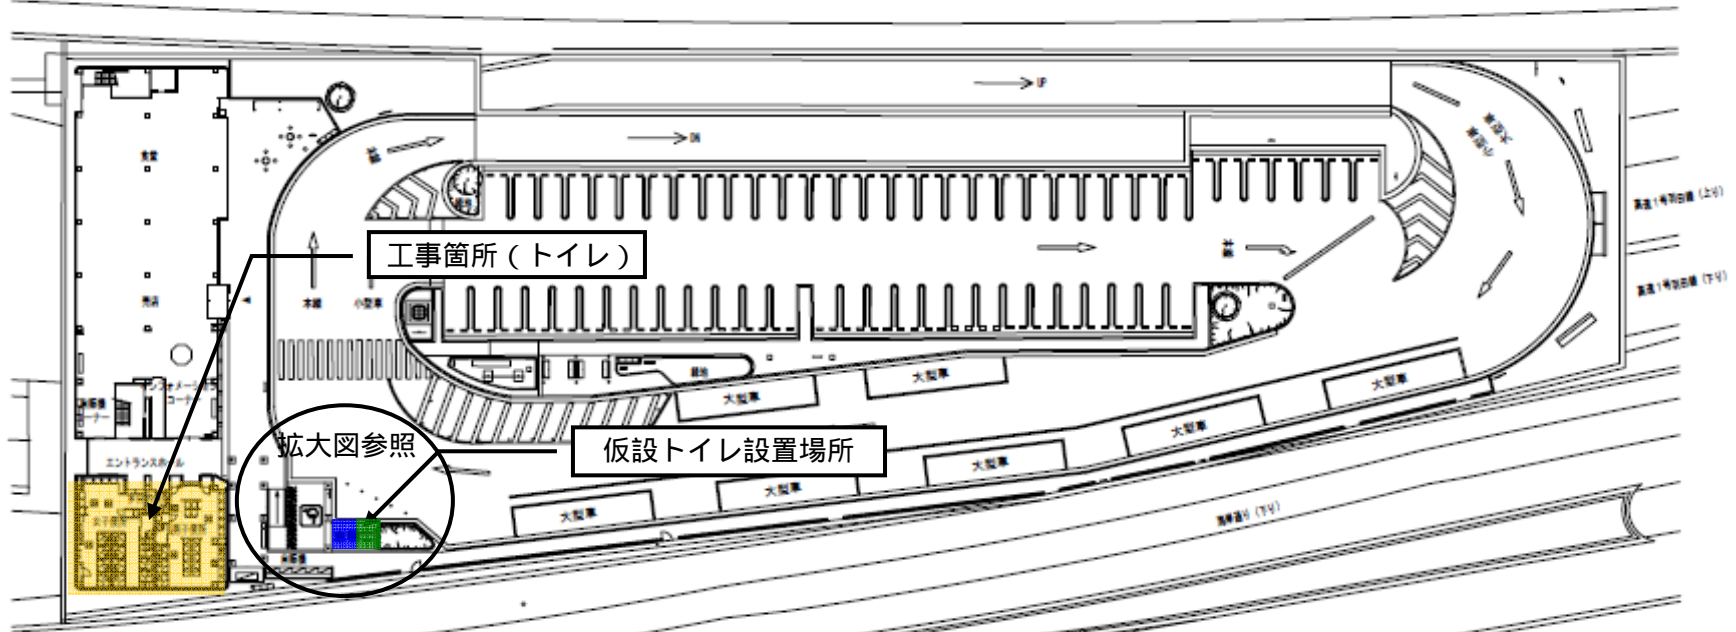

平和島（上り）パーキングエリア全体図

仮設トイレ設置場所拡大図

仮設トイレご利用期間

- ・洋式大便器及び小便器 ■
平成 22 年 2 月 17 日（水）0 時から 6 時まで
- ・多目的トイレ ■
平成 22 年 2 月 16 日（火）20 時から
平成 22 年 2 月 26 日（金）18 時まで
- ・二輪車駐車場（臨時）
平成 22 年 2 月 16 日（火）20 時から
平成 22 年 2 月 26 日（金）18 時まで