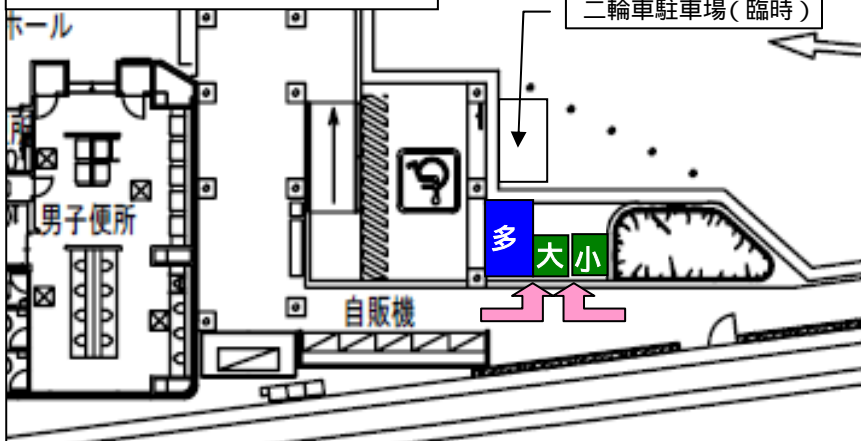

平和島（上り）パーキングエリア全体図

仮設トイレ設置場所拡大図

仮設トイレご利用期間

- ・洋式大便器及び小便器 ■
平成 22 年 2 月 17 日（水）0 時から 6 時まで
- ・多目的トイレ ■
平成 22 年 2 月 16 日（火）20 時から
平成 22 年 2 月 26 日（金）18 時まで
- ・二輪車駐車場（臨時）
平成 22 年 2 月 16 日（火）20 時から
平成 22 年 2 月 26 日（金）18 時まで