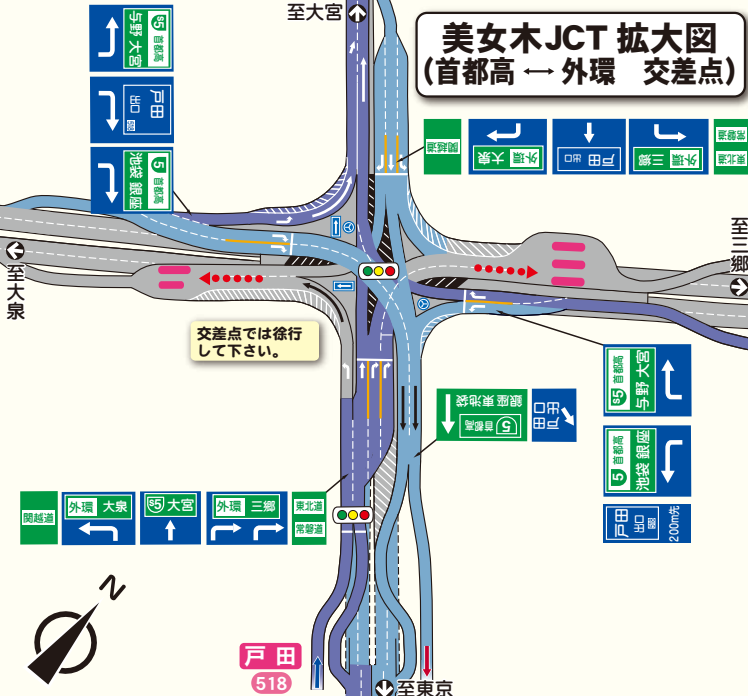

# 美女木JCT 拡大図 (首都高 ← 外環 交差点)

至大宮 ↑

至大泉 ←

至三郷 →

交差点では徐行  
して下さい。

戸田  
518

至東京 ↓

↑ 518 首都高  
与野 大宮

↓ 戸田 出口

↓ 518 首都高  
池袋 銀座

関越道

← 外環 大泉

↓ 戸田 出口

→ 外環 三郷

↑ 東北道  
常磐道

関越道

← 外環 大泉

↑ 518 大宮

→ 外環 三郷

↑ 東北道  
常磐道

↑ 518 首都高  
与野 大宮

↓ 518 首都高  
池袋 銀座

↓ 戸田 出口  
200m先